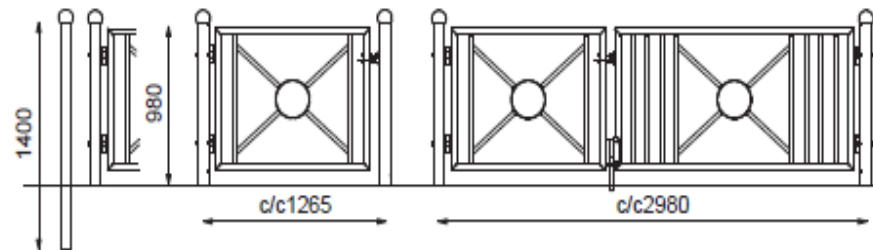

Enkel montering.

Spjeldmodul

Spjeldmodul hevet med trebjelker

Spjeldmodul h=1100mm

Solmodul

Solmodul hevet med trebjelker

Lengde: c/c 1080 / 2000 mm

Høyde: 980/1100 mm

Diameter: Stolpe: 76 mm

Materiale: Stål. Varmgalvanisert og kan pulverlakeres

Montering: Nedstøp, bolting

2 rekker

3 rekker

Spileport (2 høydealternativer)

Port for solmodul

Stolpender Ø76 mm