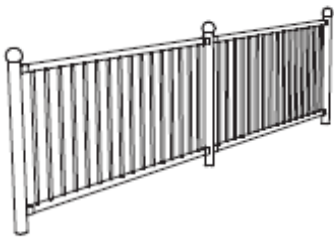

Pryd rekkverk

Pryd er et rekkverk som både er funksjonelt og dekorativt. Den genuine smijernfølelsen gir harmoni og karakter. Konstruksjonen med moduler i firkantet rør er sterk og robust. Et antall varianter gir rom for individuell tilpasning.

Enkel montering.

Spjeldmodul

Spjeldmodul hevet med trebjelker

Spjeldmodul h=1100mm

Solmodul

Solmodul hevet med trebjelker

Lengde: c/c 1080 / 2000 mm

Høyde: 980/1100 mm

Diameter: Stolpe: 76 mm

Materiale: Stål. Varmgalvanisert og kan pulverlakeres

Montering: Nedstøp, bolting

2 rekker

3 rekker

Spileport (2 høydealternativer)

Port for solmodul

Stolpender Ø76 mm