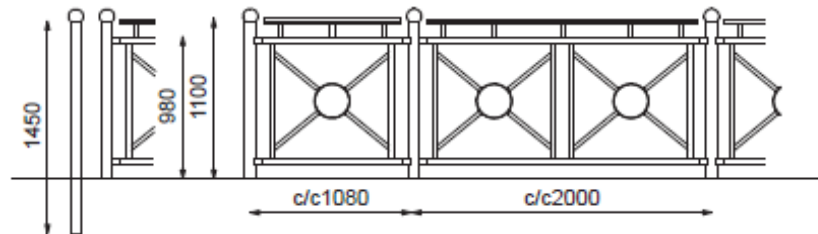

Enkel montering.

Spjeldmodul

Spjeldmodul hevet med trebjelker

Spjeldmodul h=1100mm

Solmodul

Solmodul hevet med trebjelker

Lengde: c/c 1080 / 2000 mm

Høyde: 980/1100 mm

Diameter: Stolpe: 76 mm

Materiale: Stål. Varmgalvanisert og kan pulverlakeres

Montering: Nedstøp, bolting

2 rekker

3 rekker

Spileport (2 høydealternativer)

Port for solmodul

Stolpender Ø76 mm