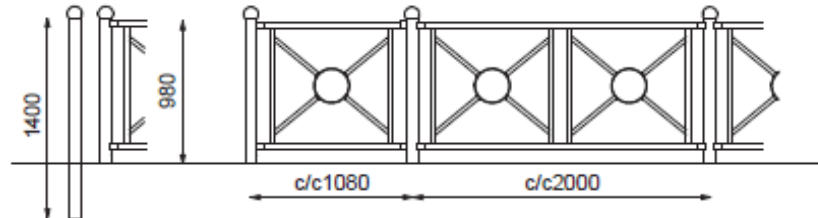

Enkel montering.

Spjeldmodul

Spjeldmodul hevet med trebjelker

Spjeldmodul h=1100mm

Solmodul

Solmodul hevet med trebjelker

Lengde: c/c 1080 / 2000 mm

Høyde: 980/1100 mm

Diameter: Stolpe: 76 mm

Materiale: Stål. Varmgalvanisert og kan pulverlakeres

Montering: Nedstøp, bolting

2 rekker

3 rekker

Spileport (2 høydealternativer)

Port for solmodul

Stolpender Ø76 mm