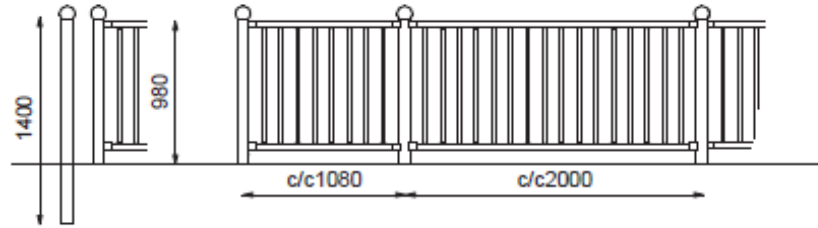

Pryd rekkverk

Pryd er et rekkverk som både er funksjonelt og dekorativt. Den genuine smijernfølelsen gir harmoni og karakter. Konstruksjonen med moduler i firkantet rør er sterk og robust. Et antall varianter gir rom for individuell tilpasning.

Enkel montering.

Spjeldmodul

Spjeldmodul hevet med trebjelker

Spjeldmodul h=1100mm

Solmodul

Solmodul hevet med trebjelker

Lengde: c/c 1080 / 2000 mm

Høyde: 980/1100 mm

Diameter: Stolpe: 76 mm

Materiale: Stål. Varmgalvanisert og kan pulverlakeres

Montering: Nedstøp, bolting

2 rekker

3 rekker

Spileport (2 høydealternativer)

Port for solmodul

Stolpender Ø76 mm