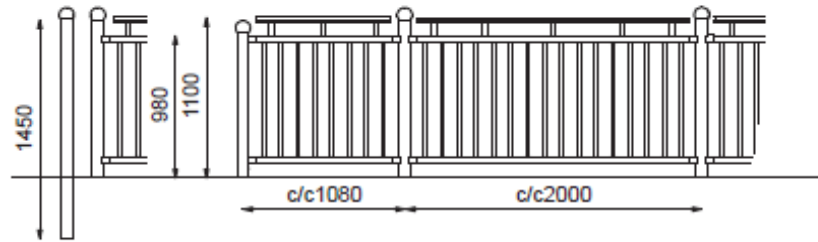

Pryd rekkverk

Pryd er et rekkverk som både er funksjonelt og dekorativt. Den genuine smijernfølelsen gir harmoni og karakter. Konstruksjonen med moduler i firkantet rør er sterk og robust. Et antall varianter gir rom for individuell tilpasning.

Enkel montering.

Spjeldmodul

Spjeldmodul hevet med trebjelker

Spjeldmodul h=1100mm

Solmodul

Solmodul hevet med trebjelker

Lengde: c/c 1080 / 2000 mm

Høyde: 980/1100 mm

Diameter: Stolpe: 76 mm

Materiale: Stål. Varmgalvanisert og kan pulverlakeres

Montering: Nedstøp, bolting

2 rekker

3 rekker

Spileport (2 høydealternativer)

Port for solmodul

Stolpender Ø76 mm