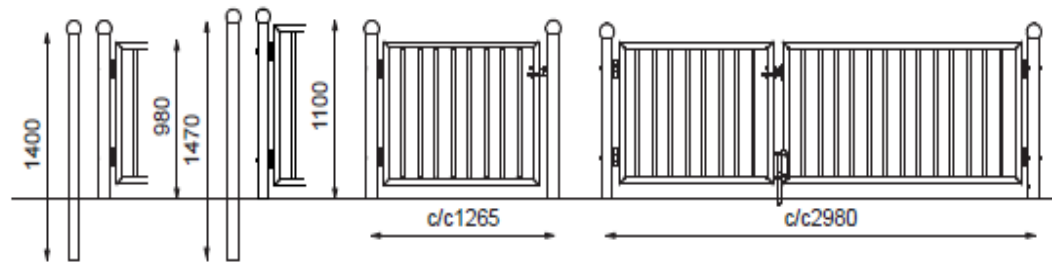

Enkel montering.

Spjeldmodul

Spjeldmodul hevet med trebjelker

Spjeldmodul h=1100mm

Solmodul

Solmodul hevet med trebjelker

Lengde: c/c 1080 / 2000 mm

Høyde: 980/1100 mm

Diameter: Stolpe: 76 mm

Materiale: Stål. Varmgalvanisert og kan pulverlakeres

Montering: Nedstøp, bolting

2 rekker

3 rekker

Spileport (2 høydealternativer)

Port for solmodul

Stolpender Ø76 mm