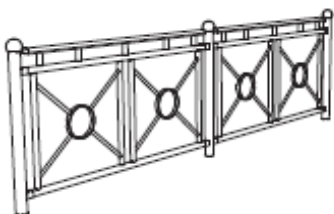

Pryd rekkverk

Pryd er et rekkverk som både er funksjonelt og dekorativt. Den genuine smijernfølelsen gir harmoni og karakter. Konstruksjonen med moduler i firkantet rør er sterk og robust. Et antall varianter gir rom for individuell tilpasning.

Enkel montering.

Spjeldmodul

Spjeldmodul hevet med trebjelker

Spjeldmodul h=1100mm

Solmodul

Solmodul hevet med trebjelker

Lengde: c/c 1080 / 2000 mm

Høyde: 980/1100 mm

Diameter: Stolpe: 76 mm

Materiale: Stål. Varmgalvanisert og kan pulverlakeres

Montering: Nedstøp, bolting

2 rekker

3 rekker

Spileport (2 høydealternativer)

Port for solmodul

Stolpender Ø76 mm