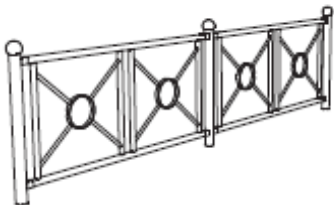

Pryd rekkverk

Pryd er et rekkverk som både er funksjonelt og dekorativt. Den genuine smijernfølelsen gir harmoni og karakter. Konstruksjonen med moduler i firkantet rør er sterk og robust. Et antall varianter gir rom for individuell tilpasning.

Enkel montering.

Spjeldmodul

Spjeldmodul hevet med trebjelker

Spjeldmodul h=1100mm

Solmodul

Solmodul hevet med trebjelker

Lengde: c/c 1080 / 2000 mm

Høyde: 980/1100 mm

Diameter: Stolpe: 76 mm

Materiale: Stål. Varmgalvanisert og kan pulverlakeres

Montering: Nedstøp, bolting

2 rekker

3 rekker

Spileport (2 høydealternativer)

Port for solmodul

Stolpender Ø76 mm