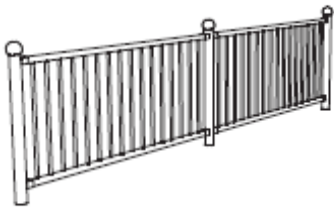

Pryd rekkverk

Pryd er et rekkverk som både er funksjonelt og dekorativt. Den genuine smijernfølelsen gir harmoni og karakter. Konstruksjonen med moduler i firkantet rør er sterk og robust. Et antall varianter gir rom for individuell tilpasning.

Enkel montering.

Spjeldmodul

Spjeldmodul hevet med trebjelker

Spjeldmodul h=1100mm

Solmodul

Solmodul hevet med trebjelker

Lengde: c/c 1080 / 2000 mm

Høyde: 980/1100 mm

Diameter: Stolpe: 76 mm

Materiale: Stål. Varmgalvanisert og kan pulverlakeres

Montering: Nedstøp, bolting

2 rekker

3 rekker

Spileport (2 høydealternativer)

Port for solmodul

Stolpender Ø76 mm