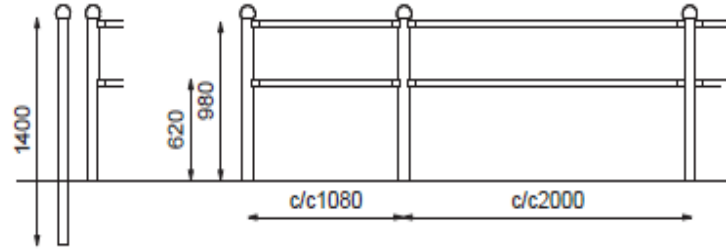

Enkel montering.

Spjeldmodul

Spjeldmodul hevet med trebjelker

Spjeldmodul h=1100mm

Solmodul

Solmodul hevet med trebjelker

Lengde: c/c 1080 / 2000 mm

Høyde: 980/1100 mm

Diameter: Stolpe: 76 mm

Materiale: Stål. Varmgalvanisert og kan pulverlakeres

Montering: Nedstøp, bolting

2 rekker

3 rekker

Spileport (2 høydealternativer)

Port for solmodul

Stolpender Ø76 mm