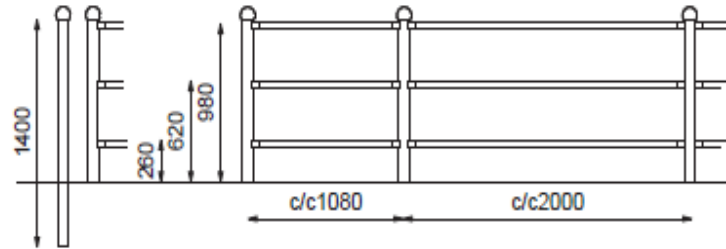

Diameter: Stolpe: 76 mm

Materiale: Stål. Varmgalvanisert og kan pulverlakeres

Montering: Nedstøp, bolting

2 rekker

3 rekker

Spileport (2 høydealternativer)

Port for solmodul

Stolpender Ø76 mm