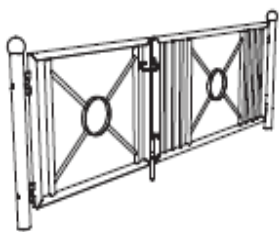

Pryd rekkverk

Pryd er et rekkverk som både er funksjonelt og dekorativt. Den genuine smijernfølelsen gir harmoni og karakter. Konstruksjonen med moduler i firkantet rør er sterk og robust. Et antall varianter gir rom for individuell tilpasning.

Diameter: Stolpe: 76 mm

Materiale: Stål. Varmgalvanisert og kan pulverlakeres

Montering: Nedstøp, bolting

2 rekker

3 rekker

Spileport (2 høydealternativer)

Port for solmodul

Stolpender Ø76 mm

Kule

Diagonal
topp

Plan
topp

Rekkverksender for perronger