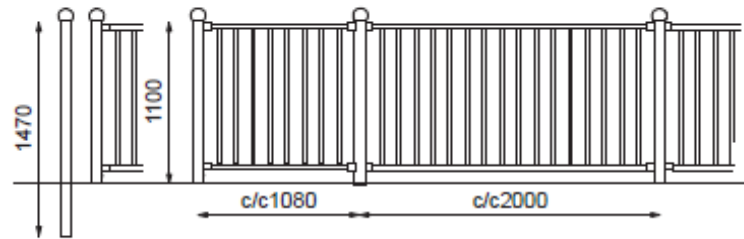

Enkel montering.

Spjeldmodul

Spjeldmodul hevet med trebjelker

Spjeldmodul h=1100mm

Solmodul

Solmodul hevet med trebjelker

Lengde: c/c 1080 / 2000 mm

Høyde: 980/1100 mm

Diameter: Stolpe: 76 mm

Materiale: Stål. Varmgalvanisert og kan pulverlakeres

Montering: Nedstøp, bolting

2 rekker

3 rekker

Spileport (2 høydealternativer)

Port for solmodul

Stolpender Ø76 mm