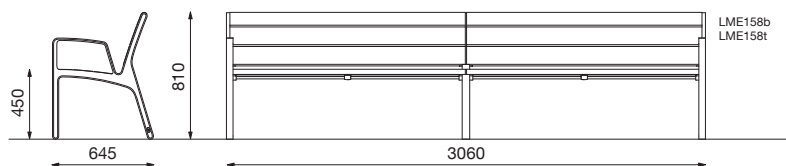

MIELA utemøbler

m.m
cité 1

MIELA bord

Material:

Understell i formstøpt aluminium

Sete- og ryggstøtte i furu (b) eller Jatoba (t)

Bordunderstell i varmforsinket og pulverlakkert stål

Bordplanker i furu (b) eller Jatoba (t)

FSC-sertifisert Jatoba.

Varianter: Benk uten rygg, stol med/uten armlen, benk med/uten armlen, bord.

Montering: Frittstående, fastbolting

Design: David Karásek, Radek Hegmon