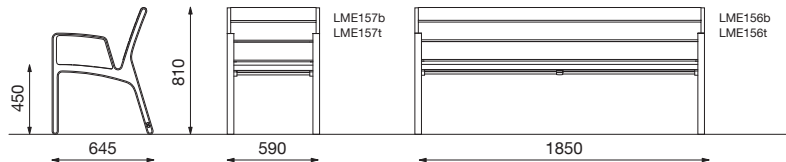

MIELA utemøbler

m.m
cité 1

MIELA bord

Material:

Understell i formstøpt aluminium

Sete- og ryggstøtte i furu (b) eller Jatoba (t)

Bordunderstell i varmforsinket og pulverlakkert stål

Bordplanker i furu (b) eller Jatoba (t)