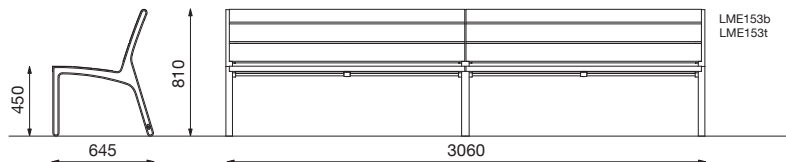

MIELA utemøbler

m.m
cité 1

MIELA bord

Material:

Understell i formstøpt aluminium

Sete- og ryggstøtte i furu (b) eller Jatoba (t)

Bordunderstell i varmforsinket og pulverlakkert stål

Bordplanker i furu (b) eller Jatoba (t)