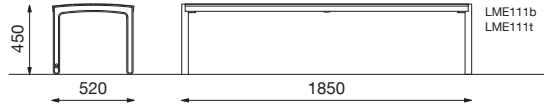

MIELA utemøbler

m.m
cité 1

MIELA bord

Material:

Understell i formstøpt aluminium

Sete- og ryggstøtte i furu (b) eller Jatoba (t)

Bordunderstell i varmforsinket og pulverlakkert stål

Bordplanker i furu (b) eller Jatoba (t)