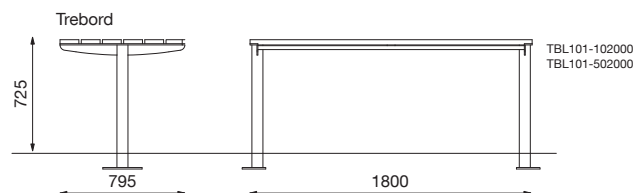

MIELA utemøbler

m.m
cité 1

MIELA bord

Material:

Understell i formstøpt aluminium

Sete- og ryggstøtte i furu (b) eller Jatoba (t)

Bordunderstell i varmforsinket og pulverlakkert stål

Bordplanker i furu (b) eller Jatoba (t)

FSC-sertifisert Jatoba.

Varianter: Benk uten rygg, stol med/uten armlen, benk med/uten armlen, bord.

Montering: Frittstående, fastbolting

Design: David Karásek, Radek Hegmon