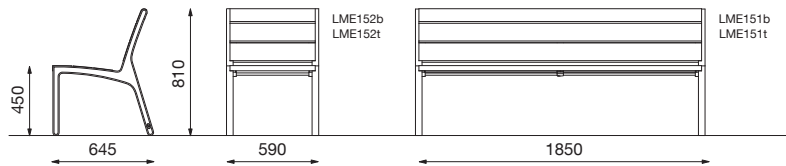

MIELA utemøbler

m.m
cité 1

MIELA bord

Material:

Understell i formstøpt aluminium

Sete- og ryggstøtte i furu (b) eller Jatoba (t)

Bordunderstell i varmforsinket og pulverlakkert stål

Bordplanker i furu (b) eller Jatoba (t)