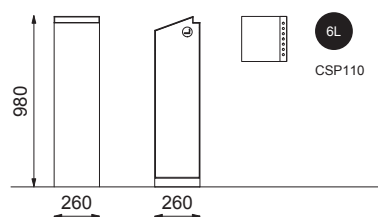

CRYSTAL avfallsbeholder og askebeger

m.m
cité 1

CRYSTAL Avfallsbeholder

CRYSTAL Askebeger

Material:

- Ramme: Varmforsinket og pulverlakkert stål
- Innerbeholder: Varmforsinket stål
- Integrrert askebeger i rustfritt stål

Volum: 32 L, 55 L (Askebeger 6 L)

Funksjon: Låsbar dør som åpnes fra siden

Farger: Standard RAL-farger

Variante: Avfallsbeholder med integrrert askebeger, hundelatrine, innkastsluke

Montering: Frittstående, fastbolting