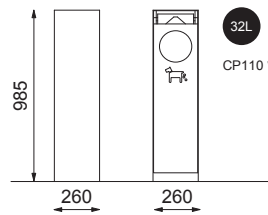

CRYSTAL avfallsbeholder og askebeger

m.m
cité 1

CRYSTAL Avfallsbeholder

CRYSTAL Askebeger

Material:

- Ramme: Varmforsinket og pulverlakkert stål
- Innerbeholder: Varmforsinket stål
- Integrrert askebeger i rustfritt stål

Volum: 32 L, 55 L (Askebeger 6 L)

Funksjon: Låsbar dør som åpnes fra siden

Farger: Standard RAL-farger

Variante: Avfallsbeholder med integrrert askebeger, hundelatrine, innkastsluke

Montering: Frittstående, fastbolting