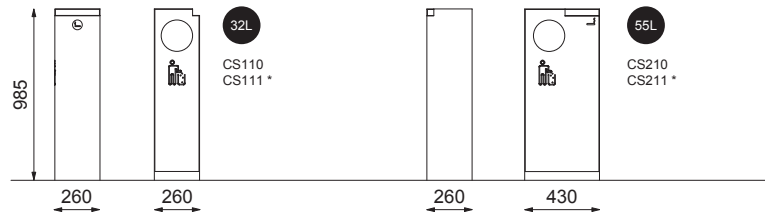

CRYSTAL avfallsbeholder og askebeger

m.m
cité 1

CRYSTAL Avfallsbeholder

CRYSTAL Askebeger

Material:

- Ramme: Varmforsinket og pulverlakkert stål
- Innerbeholder: Varmforsinket stål
- Integrrert askebeger i rustfritt stål

Volum: 32 L, 55 L (Askebeger 6 L)

Funksjon: Låsbar dør som åpnes fra siden

Farger: Standard RAL-farger

Variante: Avfallsbeholder med integrrert askebeger, hundelatrine, innkastsluke

Montering: Frittstående, fastbolting