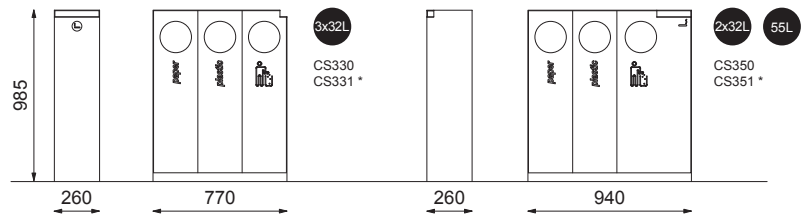

CRYSTAL avfallsbeholder og askebeger

m.m
cité 1

CRYSTAL Avfallsbeholder

CRYSTAL Askebeger

Material:

- Ramme: Varmforsinket og pulverlakkert stål
- Innerbeholder: Varmforsinket stål
- Integrrert askebeger i rustfritt stål

Volum: 32 L, 55 L (Askebeger 6 L)

Funksjon: Låsbar dør som åpnes fra siden

Farger: Standard RAL-farger

Variante: Avfallsbeholder med integrrert askebeger, hundelatrine, innkastsluke

Montering: Frittstående, fastbolting

*) Innkast med deksel

Design: David Karåsek, Radek Hegmon