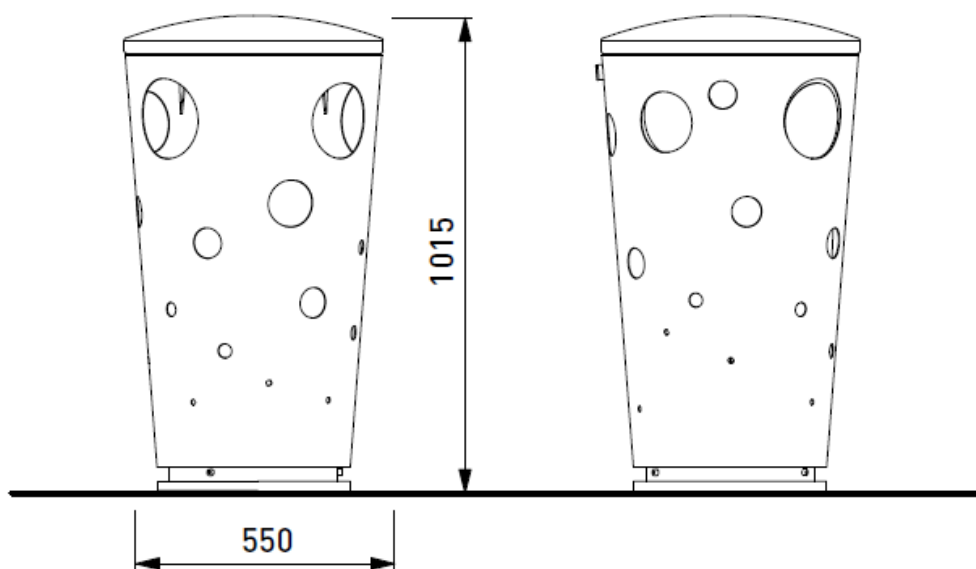

Swissbin

avfallsbeholdere

8 Yg][b'immcité

Swissbin avfallsbeholder

Karakteristisk avfallsbeholder med artig hullmønster og enkel konisk form. Leveres for bolting på fast dekke/betong, eller som noe tyngre variant som kan stå fritt.

Volumet for begge variantene er 80 liter.

Sideinnkast og buet topp gjør kassen egnet for våre værforhold. Fungerer like fint på parker, gater som på kjøpesentre, både ute og inne. Effekten av denne morsomme designen kan forsterkes ved å velge sterke og friske farger.

8 Yg][b'mmcité

Materiale: Varmforsinket stål med pulverlakkert overflate.

Farger: Standard RAL-fargekolleksjon fra mmcité.

Andre farger (RAL) mot tillegg i prisen.

Mål: Sokkel/bunn Ø40 cm, topp Ø55 cm. H 101,5 cm

Vekt: Frittstående: 85 kg. For bolting: 66 kg

Fastsetting: Overflatemontering.; boltes fast på fastdekke/betong eller som frittstående

Tømming/innerliner: Innerliner sinkbelagt stål, vol 80 L.

Tømmes via låsbar buet topp.