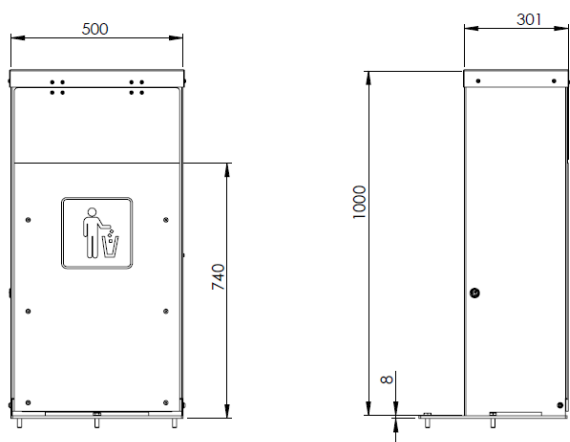

Arctic avfallsbeholder

for leskur og montering mot vegg

Arctic avfallsbeholder kan brukes i forbindelse med alle leskur vi leverer. Den boltes på fast underlag på bakkant av bunnplaten. Volum 70 liter.

Smal fasong gjør kassen meget egnet også for trange byrom; for eksempel i forbindelse med smale gangarealer mot bygningsfasader. Tømming via låst frontdeksel.

Innkast hullet er dekket med en aluminiumsplate som hindrer uønsket samling av avfall fra kassen og holder fuglene unna søppelet.

Produsent: Euroskilt AS

Mål: H 1000 mm, B 500 mm, D 301 mm

Vekt: 24,2 kg

Volum: 70 liter

Fastsetting: Må boltes på fastunderlag ved bruk av 3 stk ekspansjonsbolter (anbefalt M12 x 80).

Egenskaper: Sikrer avfallet. Smal form. Ved tømming åpnes fronten med medfølgende trekantnøkkel.

Art.nr: 71795110170 Arctic avfallsbeholder 70L for gulvmontering