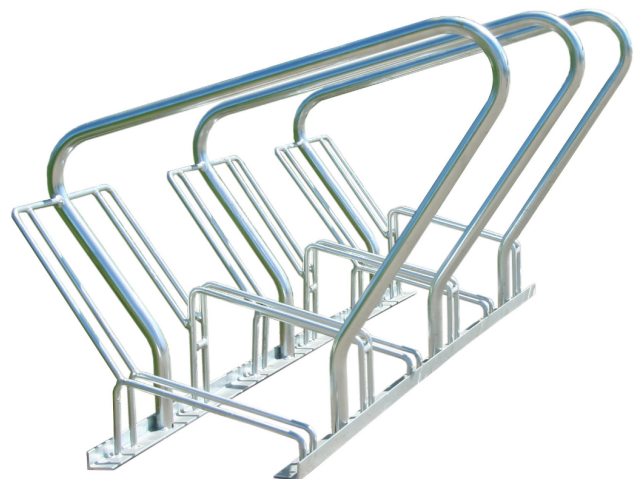

Material: Varmforsinket stål, event pulverlakkert. Se standardfarger for Smekab på vår nettside eller ta kontakt med oss.

Farge: Leveres i standard RAL-farger. Andre farger mot tillegg.

V.Fastsetting: Frittstående eller boltet fast på betong fundament.

Relaterte produkter: CS sykkelstativ.

Overdekninger for sykkelparkering. Se mer på vår nettside.