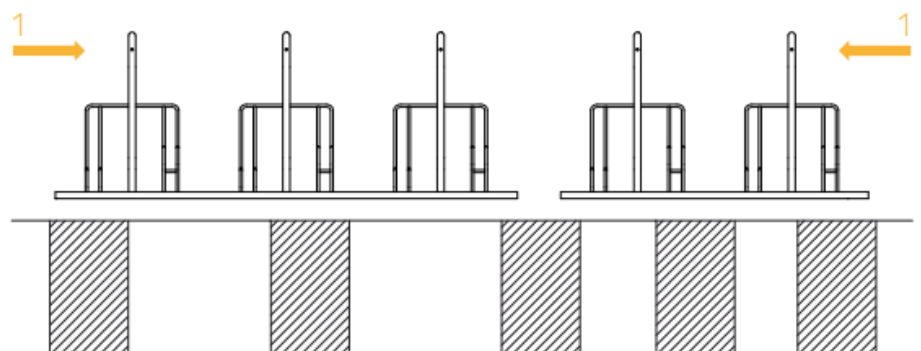

For flere plasser kan 6- og 4-pl stativene monteres etter hverandre.