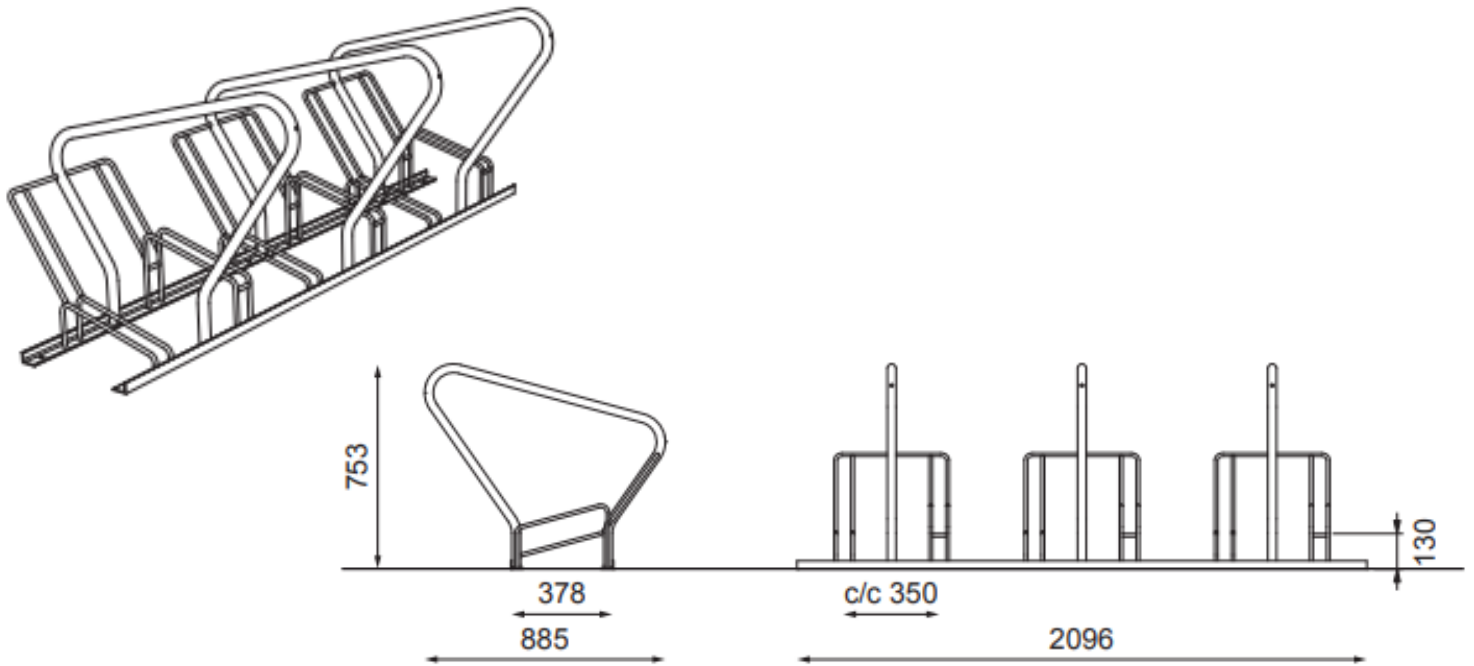

HL sykkelstativer

HL sykkelstativ med 6 plasser

Art.nr

71375001310

Smekab, 70810100 sykkelstativ Cykelställ HL 6 pl.

71375001320

Smekab, 70810100B Sykkelstativ Cykelställ HL 6 pl. RAL9005

71375001330

Smekab, 70810100X Sykkelstativ Cykelställ HL 6 pl. Andre standard RAL

(Se standardfarge kart fra Smekab for RAL-koder. Andre farger mot tillegg på prisen)