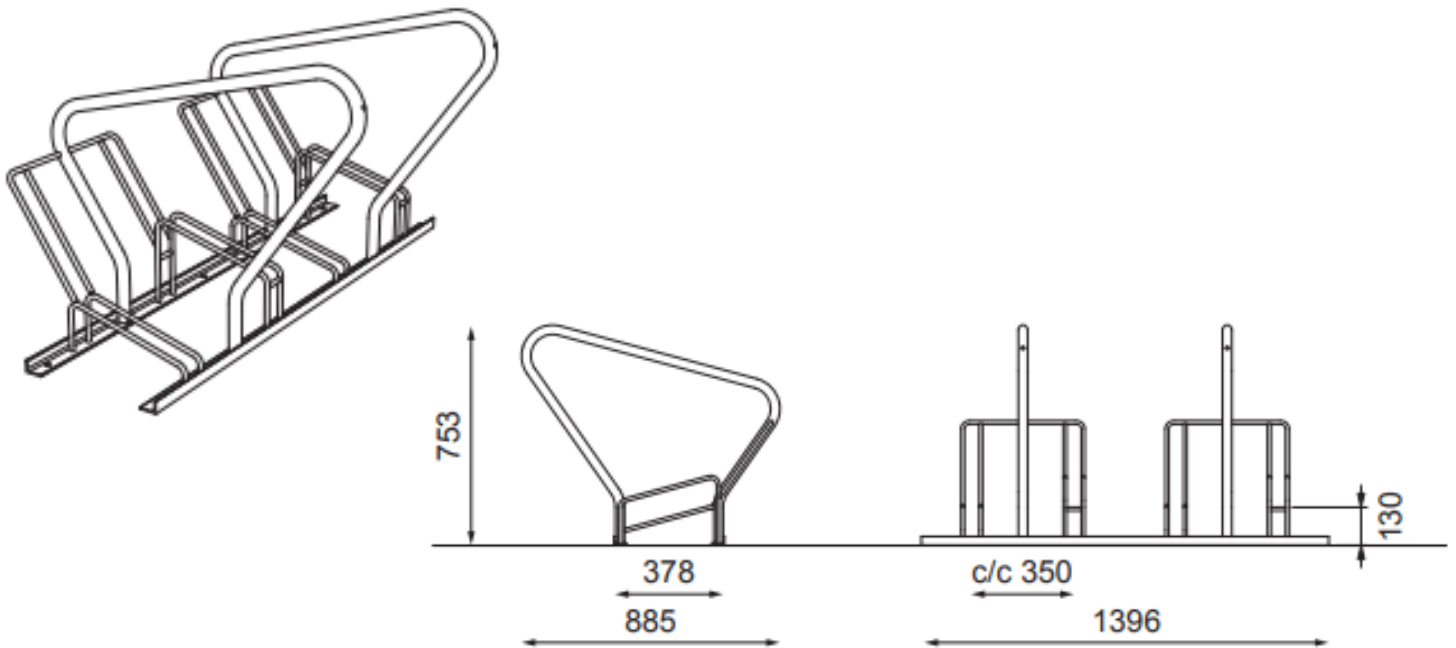

HL sykkelstativer

HL sykkelstativ med 4 plasser

Art.nr	
71375001340	Smekab, 70810101 sykkelstativ Cykelställ HL 4 pl. galvanisert
71375001350	Smekab, 70810101B sykkelstativ Cykelställ HL 4 pl. RAL9005
71375001370	Smekab, 70810101X sykkelstativ Cykelställ HL 4 pl. Andre standard RAL

(Se standardfarge kart fra Smekab for RAL-koder. Andre farger mot tillegg på prisen)