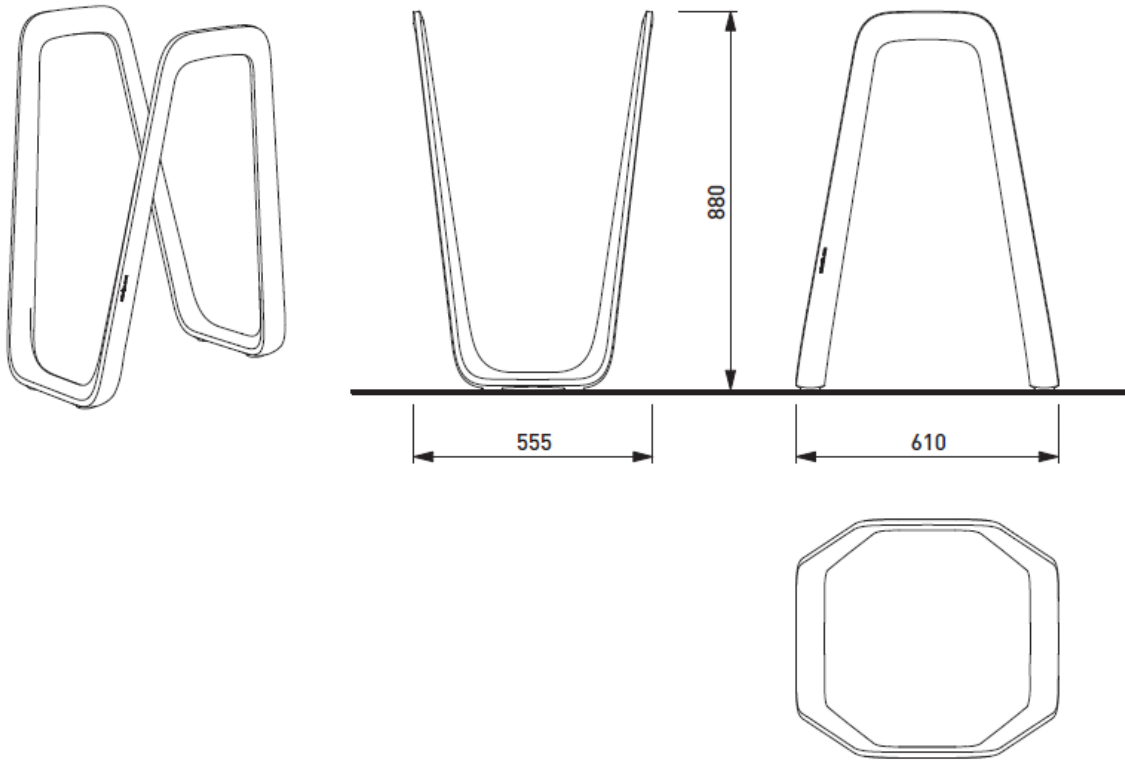

# Elk sykkelstativ

Skulpturelle former og praktisk parkering for maks tre sykler. Grunnformen er enkel, lukket loop, men med raffinerte detaljer som kantet profil.

Ren form med spennende linjer gjør at Elk passer inn i de fleste typer av byrom, både moderne og klassiske. Formen kan forsterkes med spreke farger.

## Elk sykkelstativ

### Artikkelnumre

75000017570  
75000017575

### Elk sykkelstativ, for maks 3 stk sykler.

Elk110 sykkelstativ, aluminium, uten pulverlakkering  
Elk110 sykkelstativ, aluminium, pulverlakkert

**Materialer:** støpt gjenvunnet og gjenvinnbart aluminiumslegering.  
**Farger:** utvalg av standard RAL-farger fra mmcité; andre RAL farger mot tillegg.  
**Fastsetting:** bolting på betongunderlag via 4 hull på bunnen.  
**Dimensjoner:** se tegning på denne siden. Vekt 18,5 kg.