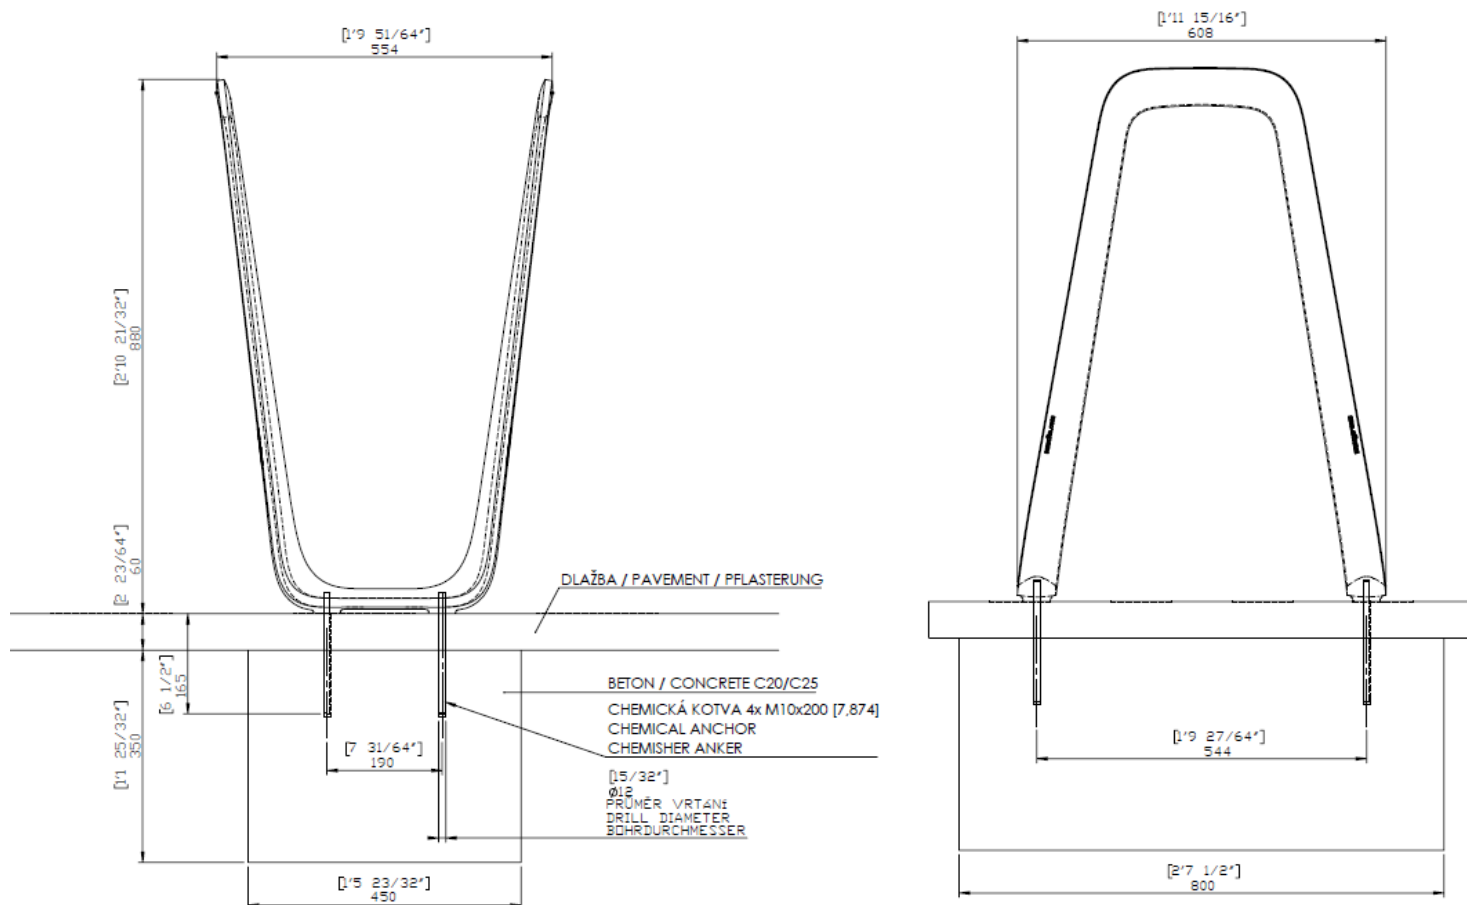

# Elk sykkelstativ

Skulpturelle former og praktisk parkering for max tre sykler. Grunnformen er enkel, lukket loop, men med raffinerte detaljer som kantet profil. Produsert i resirkulert og resirkulerbart aluminium. Forankres på betongfundament med gjengestenger og kjemisk anker.

### Artikkelnumre

75000017570  
75000017575