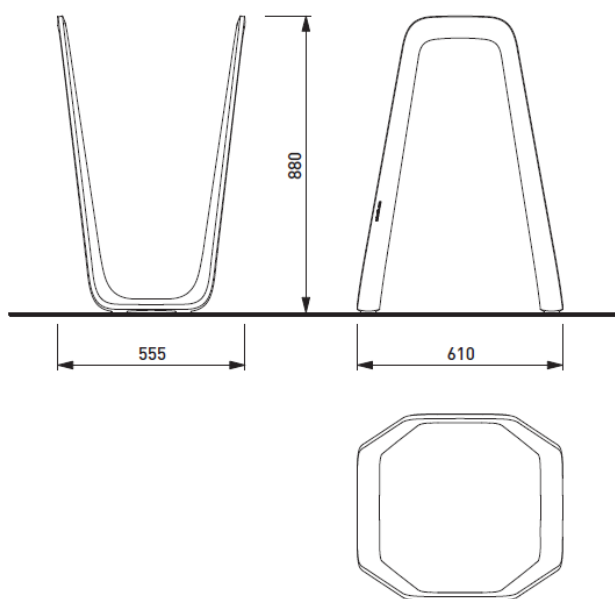

## sykkelstativ

Skulpturelle former og praktisk parkering for maks tre sykler. Grunnformen er enkel, lukket loop, men med raffinerte detaljer som kantet profil. Produsert i gjenvunnet og gjenvinnbart aluminiumslegering. Forankres på betongfundament med gjengestenger og kjemisk anker.

### Artikkelnumre

75000017570  
75000017575