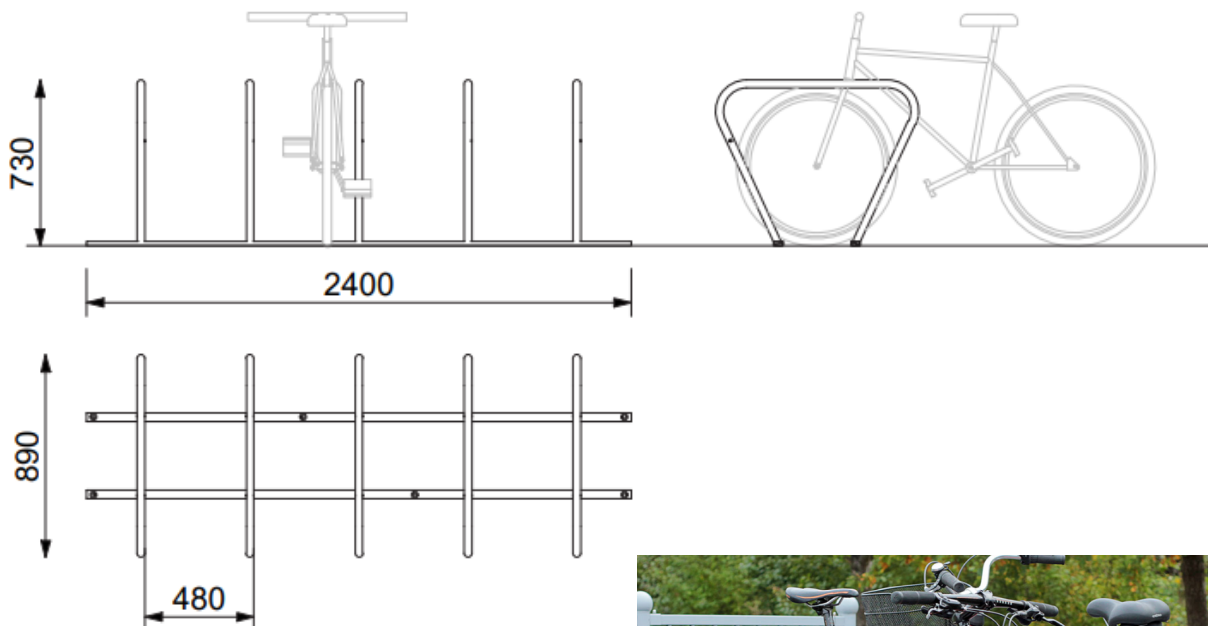

CS

sykkelstativer

CS-serien inneholder praktiske sykkelbøyer i holdbare materialer og med stabil konstruksjon. Bøyde, galvaniserte stålrør formet for å gi god støtte for sykkelen samt låsemuligheter for både sykkelrammen og hjul. CS-stativene leveres tilpasset fra 3 til 10 sykkelplasser, enten som ensidige eller tosidige løsninger (10 plasser). Stativet hvor høye og lave plasser er kombinert sparer plass ved sykkelparkeringsområdene. Kan leveres også lakkert i et utvalg av RAL-farger.

CS sykkelstativ 10 plasser tosidig

NYHET! Høy/ lav sykkelparkering med hjulbøyler, plassbesparende

Prod.nr
71375001440 Smekab, CS sykkelstativ høy/lav 6 plasser, galv.

CS sykkelstativer

NYHET! CS stativ uten hjulholdere.

Prod.nr

71375001430 Smekab, CS sykkelstativ u/hjulholdere 5-10 plasser, galv.

Mål: Se tegningene

Materialet: Varmforsinket stål.

Kan pulverlakeres i et utvalg av RAL-farger.

Fastsetting: Fastbolting eller frittstående