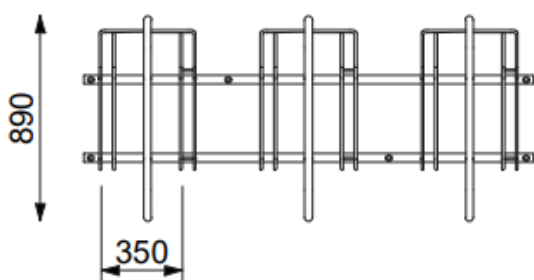

CS

sykkelstativer

CS-serien inneholder praktiske sykkelbøyer i holdbare materialer og med stabil konstruksjon. Bøyde, galvaniserte stålrør formet for å gi god støtte for sykkelen samt låsemuligheter for både sykkelrammen og hjul. CS-stativene leveres tilpasset fra 3 til 10 sykkelplasser, enten som ensidige eller tosidige løsninger (10 plasser). Stativet hvor høye og lave plasser er kombinert sparer plass ved sykkelparkeringsområdene. Kan leveres også lakkert i et utvalg av RAL-farger.

8 Yg][b'Smekab Citylife

CS sykkelstativer

Prod.nr
71375001450 Smekab, CS sykkelstativ 3 plasser ensidig, galv

Prod.nr
71375001410 Smekab, CS sykkelstativ 5 plasser ensidig, galv.

CS sykkelstativer

Prod.nr
71375001420 Smekab, CS sykkelstativ 10 plasser tosidig, galv.

CS sykkelstativ 10 plasser tosidig

NYHET! Høy/ lav sykkelparkering med hjulbøyler, plassbesparende

Prod.nr
71375001440 Smekab, CS sykkelstativ høy/lav 6 plasser, galv.

CS sykkelstativer

NYHET! CS stativ uten hjulholdere.

Prod.nr

71375001430 Smekab, CS sykkelstativ u/hjulholdere 5-10 plasser, galv.

Mål: Se tegningene

Materialet: Varmforsinket stål.

Kan pulverlakeres i et utvalg av RAL-farger.

Fastsetting: Fastbolting eller frittstående