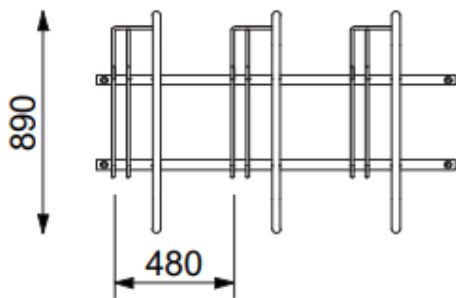

CS

sykkelstativer

CS-serien inneholder praktiske sykkelbøyer i holdbare materialer og med stabil konstruksjon. Bøyde, galvaniserte stålrør formet for å gi god støtte for sykkelen samt låsemuligheter for både sykkelrammen og hjul. CS-stativene leveres tilpasset fra 3 til 10 sykkelplasser, enten som ensidige eller tosidige løsninger (10 plasser). Stativet hvor høye og lave plasser er kombinert sparer plass ved sykkelparkeringsområdene. Kan leveres også lakkert i et utvalg av RAL-farger.

8 Yg][b'Smekab Citylife

CS sykkelstativer

Prod.nr
71375001450 Smekab, CS sykkelstativ 3 plasser ensidig, galv

Prod.nr
71375001410 Smekab, CS sykkelstativ 5 plasser ensidig, galv.

CS sykkelstativer

Prod.nr
71375001420 Smekab, CS sykkelstativ 10 plasser tosidig, galv.

CS sykkelstativ 10 plasser tosidig

NYHET! Høy/ lav sykkelparkering med hjulbøyler, plassbesparende

Prod.nr
71375001440 Smekab, CS sykkelstativ høy/lav 6 plasser, galv.

CS sykkelstativer

NYHET! CS stativ uten hjulholdere.

Prod.nr

71375001430 Smekab, CS sykkelstativ u/hjulholdere 5-10 plasser, galv.

Mål: Se tegningene

Materialet: Varmforsinket stål.

Kan pulverlakeres i et utvalg av RAL-farger.

Fastsetting: Fastbolting eller frittstående