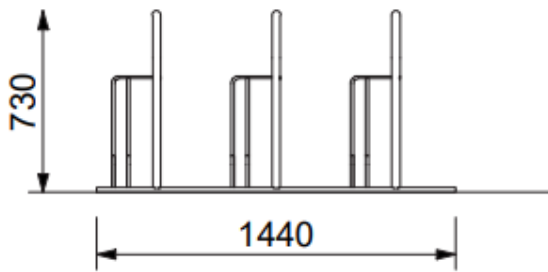

CS

sykkelstativer

CS-serien inneholder praktiske sykkelbøyer i holdbare materialer og med stabil konstruksjon. Bøyde, galvaniserte stålrør formet for å gi god støtte for sykkelen samt låsemuligheter for både sykkelrammen og hjul. CS-stativene leveres tilpasset fra 3 til 10 sykkelplasser, enten som ensidige eller tosidige løsninger (10 plasser). Stativet hvor høye og lave plasser er kombinert sparer plass ved sykkelparkeringsområdene. Kan leveres også lakkert i et utvalg av RAL-farger.

8 Yg][b'Smekab Citylife

CS sykkelstativer

Prod.nr
71375001450 Smekab, CS sykkelstativ 3 plasser ensidig, galv

Prod.nr
71375001410 Smekab, CS sykkelstativ 5 plasser ensidig, galv.

CS sykkelstativer

Prod.nr
71375001420 Smekab, CS sykkelstativ 10 plasser tosidig, galv.