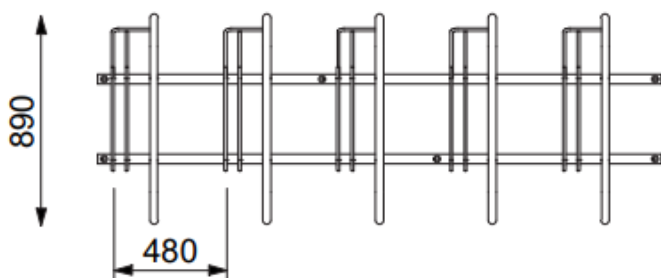

CS

sykkelstativer

CS-serien inneholder praktiske sykkelbøyer i holdbare materialer og med stabil konstruksjon. Bøyde, galvaniserte stålrør formet for å gi god støtte for sykkelen samt låsemuligheter for både sykkelrammen og hjul. CS-stativene leveres tilpasset fra 3 til 10 sykkelplasser, enten som ensidige eller tosidige løsninger (10 plasser). Stativet hvor høye og lave plasser er kombinert sparer plass ved sykkelparkeringsområdene. Kan leveres også lakkert i et utvalg av RAL-farger.

8 Yg][b'Smekab Citylife

CS sykkelstativer

Prod.nr
71375001450 Smekab, CS sykkelstativ 3 plasser ensidig, galv

Prod.nr
71375001410 Smekab, CS sykkelstativ 5 plasser ensidig, galv.

CS sykkelstativer

Prod.nr
71375001420 Smekab, CS sykkelstativ 10 plasser tosidig, galv.

CS sykkelstativ 10 plasser tosidig

NYHET! Høy/ lav sykkelparkering med hjulbøyler, plassbesparende

Prod.nr
71375001440 Smekab, CS sykkelstativ høy/lav 6 plasser, galv.

CS sykkelstativer

NYHET! CS stativ uten hjulholdere.

Prod.nr

71375001430 Smekab, CS sykkelstativ u/hjulholdere 5-10 plasser, galv.

Mål: Se tegningene

Materialet: Varmforsinket stål.

Kan pulverlakeres i et utvalg av RAL-farger.

Fastsetting: Fastbolting eller frittstående