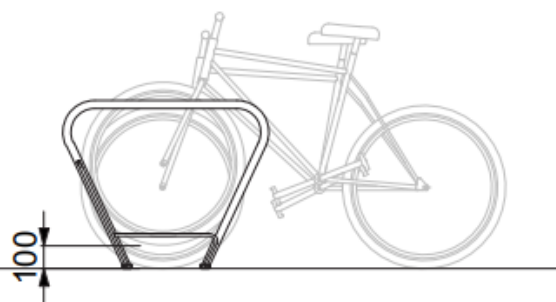

CS

sykkelstativer

CS-serien inneholder praktiske sykkelbøyer i holdbare materialer og med stabil konstruksjon. Bøyde, galvaniserte stålrør formet for å gi god støtte for sykkelen samt låsemuligheter for både sykkelrammen og hjul. CS-stativene leveres tilpasset fra 3 til 10 sykkelplasser, enten som ensidige eller tosidige løsninger (10 plasser). Stativet hvor høye og lave plasser er kombinert sparer plass ved sykkelparkeringsområdene. Kan leveres også lakkert i et utvalg av RAL-farger.

8 Yg][b'Smekab Citylife

CS sykkelstativer

Prod.nr
71375001450 Smekab, CS sykkelstativ 3 plasser ensidig, galv

Prod.nr
71375001410 Smekab, CS sykkelstativ 5 plasser ensidig, galv.

CS sykkelstativer

Prod.nr
71375001420 Smekab, CS sykkelstativ 10 plasser tosidig, galv.

CS sykkelstativ 10 plasser tosidig

NYHET! Høy/ lav sykkelparkering med hjulbøyler, plassbesparende

Prod.nr
71375001440 Smekab, CS sykkelstativ høy/lav 6 plasser, galv.

CS sykkelstativer

NYHET! CS stativ uten hjulholdere.