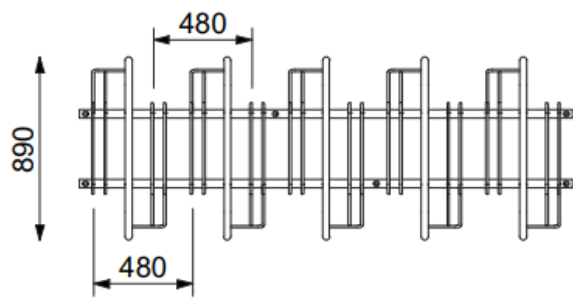

CS

sykkelstativer

CS-serien inneholder praktiske sykkelbøyer i holdbare materialer og med stabil konstruksjon. Bøyde, galvaniserte stålrør formet for å gi god støtte for sykkelen samt låsemuligheter for både sykkelrammen og hjul. CS-stativene leveres tilpasset fra 3 til 10 sykkelplasser, enten som ensidige eller tosidige løsninger (10 plasser). Stativet hvor høye og lave plasser er kombinert sparer plass ved sykkelparkeringsområdene. Kan leveres også lakkert i et utvalg av RAL-farger.

8 Yg][b'Smekab Citylife

CS sykkelstativer

Prod.nr
71375001450 Smekab, CS sykkelstativ 3 plasser ensidig, galv

Prod.nr
71375001410 Smekab, CS sykkelstativ 5 plasser ensidig, galv.

CS sykkelstativer

Prod.nr
71375001420 Smekab, CS sykkelstativ 10 plasser tosidig, galv.

CS sykkelstativ 10 plasser tosidig

NYHET! Høy/ lav sykkelparkering med hjulbøyler, plassbesparende

Prod.nr
71375001440 Smekab, CS sykkelstativ høy/lav 6 plasser, galv.

CS sykkelstativer

NYHET! CS stativ uten hjulholdere.

Prod.nr

71375001430 Smekab, CS sykkelstativ u/hjulholdere 5-10 plasser, galv.

Mål: Se tegningene

Materialet: Varmforsinket stål.

Kan pulverlakeres i et utvalg av RAL-farger.

Fastsetting: Fastbolting eller frittstående