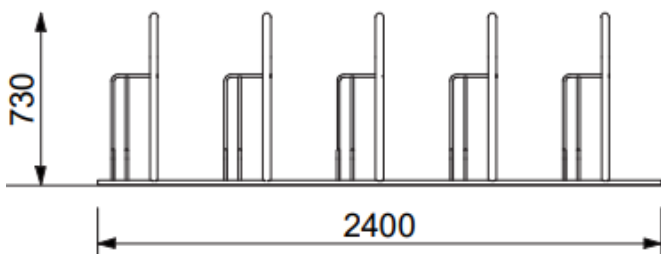

CS

sykkelstativer

CS-serien inneholder praktiske sykkelbøyer i holdbare materialer og med stabil konstruksjon. Bøyde, galvaniserte stålrør formet for å gi god støtte for sykkelen samt låsemuligheter for både sykkelrammen og hjul. CS-stativene leveres tilpasset fra 3 til 10 sykkelplasser, enten som ensidige eller tosidige løsninger (10 plasser). Stativet hvor høye og lave plasser er kombinert sparer plass ved sykkelparkeringsområdene. Kan leveres også lakkert i et utvalg av RAL-farger.

8 Yg][b'Smekab Citylife

CS sykkelstativer

Prod.nr
71375001450 Smekab, CS sykkelstativ 3 plasser ensidig, galv

Prod.nr
71375001410 Smekab, CS sykkelstativ 5 plasser ensidig, galv.

CS sykkelstativer

Prod.nr
71375001420 Smekab, CS sykkelstativ 10 plasser tosidig, galv.

CS sykkelstativ 10 plasser tosidig

NYHET! Høy/ lav sykkelparkering med hjulbøyler, plassbesparende

Prod.nr
71375001440 Smekab, CS sykkelstativ høy/lav 6 plasser, galv.

CS sykkelstativer

NYHET! CS stativ uten hjulholdere.