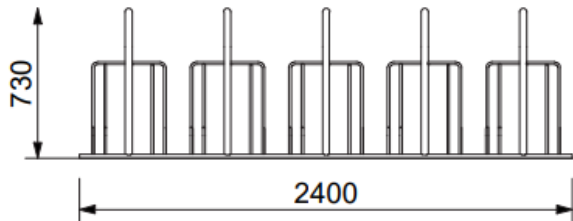

CS

sykkelstativer

CS-serien inneholder praktiske sykkelbøyer i holdbare materialer og med stabil konstruksjon. Bøyde, galvaniserte stålrør formet for å gi god støtte for sykkelen samt låsemuligheter for både sykkelrammen og hjul. CS-stativene leveres tilpasset fra 3 til 10 sykkelplasser, enten som ensidige eller tosidige løsninger (10 plasser). Stativet hvor høye og lave plasser er kombinert sparer plass ved sykkelparkeringsområdene. Kan leveres også lakkert i et utvalg av RAL-farger.

8 Yg][b'Smekab Citylife

CS sykkelstativer

Prod.nr
71375001450 Smekab, CS sykkelstativ 3 plasser ensidig, galv

Prod.nr
71375001410 Smekab, CS sykkelstativ 5 plasser ensidig, galv.

CS sykkelstativer

Prod.nr
71375001420 Smekab, CS sykkelstativ 10 plasser tosidig, galv.

CS sykkelstativ 10 plasser tosidig

NYHET! Høy/ lav sykkelparkering med hjulbøyler, plassbesparende

Prod.nr
71375001440 Smekab, CS sykkelstativ høy/lav 6 plasser, galv.

CS sykkelstativer

NYHET! CS stativ uten hjulholdere.

Prod.nr

71375001430 Smekab, CS sykkelstativ u/hjulholdere 5-10 plasser, galv.

Mål: Se tegningene

Materialet: Varmforsinket stål.

Kan pulverlakeres i et utvalg av RAL-farger.

Fastsetting: Fastbolting eller frittstående