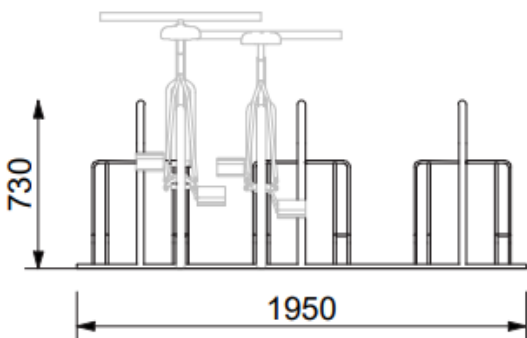

CS

sykkelstativer

CS-serien inneholder praktiske sykkelbøyer i holdbare materialer og med stabil konstruksjon. Bøyde, galvaniserte stålrør formet for å gi god støtte for sykkelen samt låsemuligheter for både sykkelrammen og hjul. CS-stativene leveres tilpasset fra 3 til 10 sykkelplasser, enten som ensidige eller tosidige løsninger (10 plasser). Stativet hvor høye og lave plasser er kombinert sparer plass ved sykkelparkeringsområdene. Kan leveres også lakkert i et utvalg av RAL-farger.

8 Yg][b'Smekab Citylife

CS sykkelstativer

Prod.nr
71375001450 Smekab, CS sykkelstativ 3 plasser ensidig, galv

Prod.nr
71375001410 Smekab, CS sykkelstativ 5 plasser ensidig, galv.

CS sykkelstativer

Prod.nr
71375001420 Smekab, CS sykkelstativ 10 plasser tosidig, galv.

CS sykkelstativ 10 plasser tosidig

NYHET! Høy/ lav sykkelparkering med hjulbøyler, plassbesparende

Prod.nr
71375001440 Smekab, CS sykkelstativ høy/lav 6 plasser, galv.

CS sykkelstativer

NYHET! CS stativ uten hjulholdere.

Prod.nr

71375001430 Smekab, CS sykkelstativ u/hjulholdere 5-10 plasser, galv.

Mål: Se tegningene

Materialet: Varmforsinket stål.

Kan pulverlakeres i et utvalg av RAL-farger.

Fastsetting: Fastbolting eller frittstående