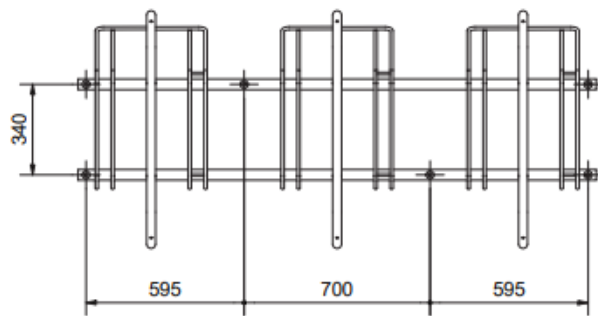

CS sykkelstativer

CS-sykkelstativer kan stå fritt eller boltes på fast dekke/gulv.

8 Yg][b'Smekab Citylife

Prod.nr
71375001450 Smekab, CS sykkelstativ 3 pl

Prod.nr
71375001410 Smekab, CS sykkelstativ 5 pl ensidig, galv.

Prod.nr
71375001420 Smekab, CS sykkelstativ 10 pl tosidig, galv.

NYHET! Høy/ lav sykkelparkering med hjulbøyler, plassbesparende

Prod.nr
71375001440 Smekab, CS sykkelstativ høy/lav 6 pl, galv.

NYHET! CS stativ uten hjulholdere.

Prod.nr
71375001430
Smekab, CS sykkelstativ u/hjulholdere 5-10 pl, galv.

CS sykkelstativer