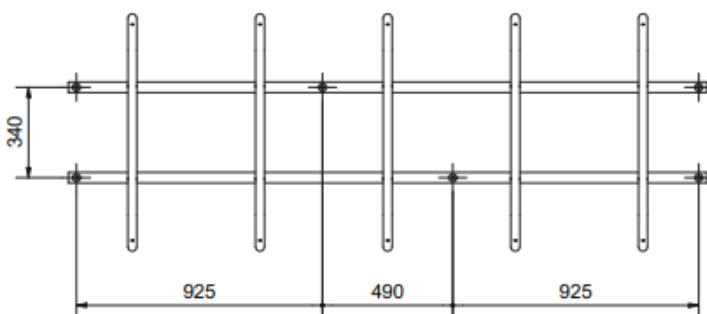

CS sykkelstativer

CS-sykkelstativer kan stå fritt eller boltes på fast dekke/gulv.

8 Yg][b'Smekab Citylife

Prod.nr
71375001450 Smekab, CS sykkelstativ 3 pl

Prod.nr
71375001410 Smekab, CS sykkelstativ 5 pl ensidig, galv.

Prod.nr
71375001420 Smekab, CS sykkelstativ 10 pl tosidig, galv.

NYHET! Høy/ lav sykkelparkering med hjulbøyler, plassbesparende

Prod.nr
71375001440 Smekab, CS sykkelstativ høy/lav 6 pl, galv.

NYHET! CS stativ uten hjulholdere.