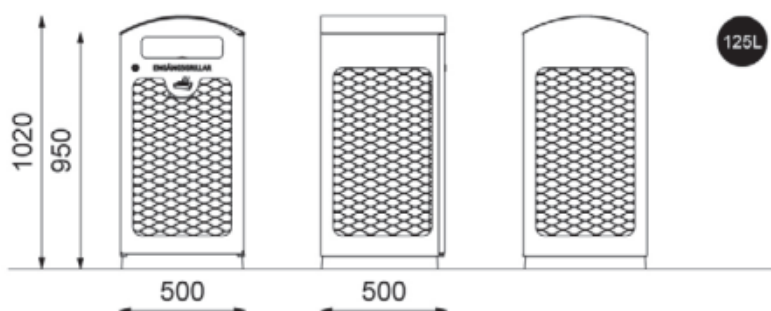

Grille

avfallsbeholder for engangsgriller

Grille-avfallsbeholder har en spesiell innerkasse som hindrer at varmen fra kull og glødende rester fra engangsgriller når til ytre del av avfallskassen.

Kassen er stødig takket være betongfundament. Låsbar dør hindrer at publikum kommer i kontakt med innholdet. Ved å plassere Grille-beholder i offentlige rom der grilling kan forekomme hindres glødende varme engangsgriller fra å havne i vanlige avfallskasser hvor de skaper brannfare.

Design Smekab Citylife

Grille avfallsbeholder for engangsgriller

ENGÅNGSGRILLAR

Klisterdekal

Art.nr Grille:

71170100101 Grille, beholder for engangsgriller, lakkert

71170100102 Grille, beholder for engangsgriller, galvanisert

Leveres med betongsokkel. Låsbar hengslet dør, høyrehengslet. Volum: 125 l

Materialer: Ramme: varmforsinket stål, kan også pulverlakeres.
Strekmetal platene m/ maskstørrelse 30x12mm. Betongsokkel.

Indre beholder i forsinket stål