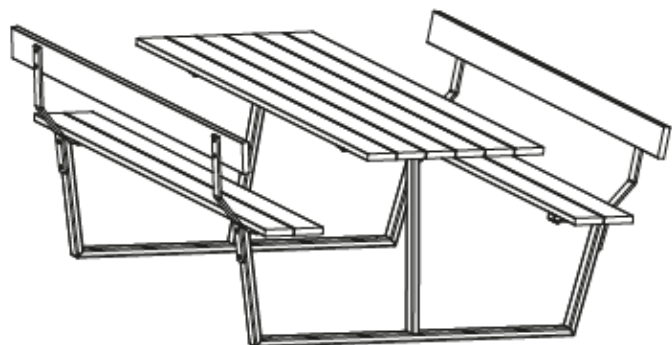

Pongo Cirkel og Rektangel

Pongo Rektangel kan leveres med en eller to stk ryggstøtter

Art.numre Pongo Rektangel ryggstøtte, pr stk

- 75090003000 Pongo ryggstøtte, 1 stk, Thermowood®, varmfors.
- 75090003010 Pongo ryggstøtte, 1 stk, Thermowood®, lakkert
- 75090003020 Pongo ryggstøtte, 1 stk, Royal imp.furu, varmfors.
- 75090003030 Pongo ryggstøtte, 1 stk, Royal imp.furu, lakkert

Pongo Rektangel 6 plasser med 2 stk ryggstøtter

Pongo Rektangel 6 plasser m/ 2 ryggstøtter + 2 rullestolplasser, i begge kortendene