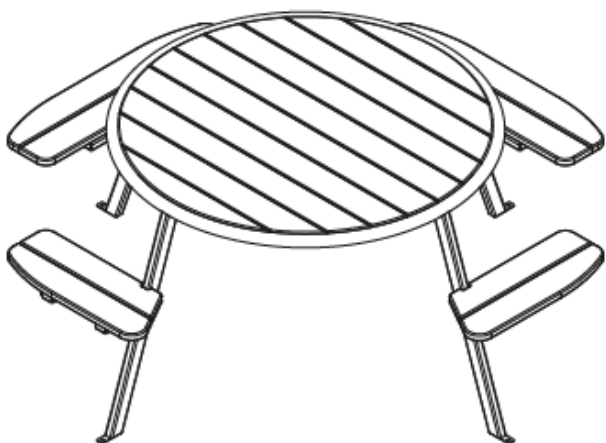

1867

Art.nr Pongo Cirkel 6 plasser + 1 for rullestolbruker

- 75000003100 Pongo Cirkel 6+1 Thermowood®, varmfors.
- 75000003110 Pongo Cirkel 6+1 Thermowood®, lakkert
- 75000003120 Pongo Cirkel 6+1 Royal imp.furu, varmfors.
- 75000003130 Pongo Cirkel 6+1 Royal imp.furu, lakkert