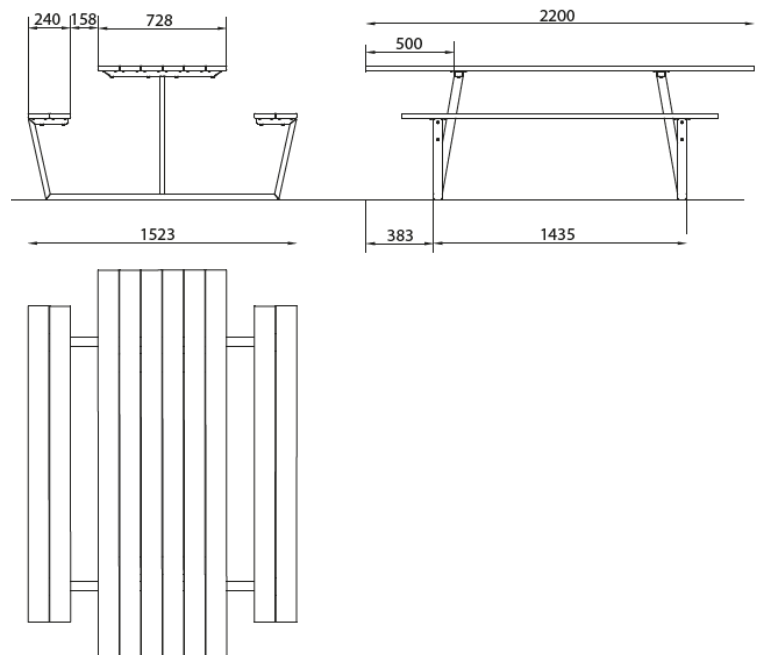

1867

Pongo Cirkel og Rektangel

Art.numre Pongo Rektangel 6 sitteplasser

- 75000003200 Pongo Rektangel 6 pl Thermowood®, varmfors.
- 75000003210 Pongo Rektangel 6 pl Thermowood®, lakkert
- 75000003220 Pongo Rektangel 6 pl Royal imp.furu, varmfors.
- 75000003230 Pongo Rektangel 6 pl Royal imp.furu, lakkert