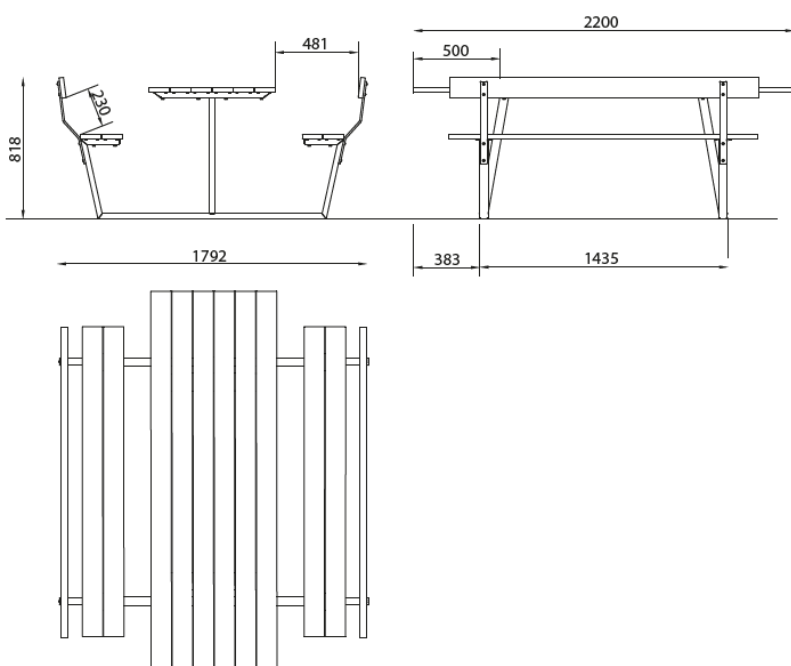

Pongo Cirkel og Rektangel

Pongo Rektangel kan leveres med en eller to stk ryggstøtter

Art.numre Pongo Rektangel ryggstøtte, pr stk

- 75090003000 Pongo ryggstøtte, 1 stk, Thermowood®, varmfors.
- 75090003010 Pongo ryggstøtte, 1 stk, Thermowood®, lakkert
- 75090003020 Pongo ryggstøtte, 1 stk, Royal imp.furu, varmfors.
- 75090003030 Pongo ryggstøtte, 1 stk, Royal imp.furu, lakkert

Pongo Rektangel 6 plasser med 2 stk ryggstøtter

Pongo Rektangel 6 plasser m/ 2 ryggstøtter + 2 rullestolplasser, i begge kortendene