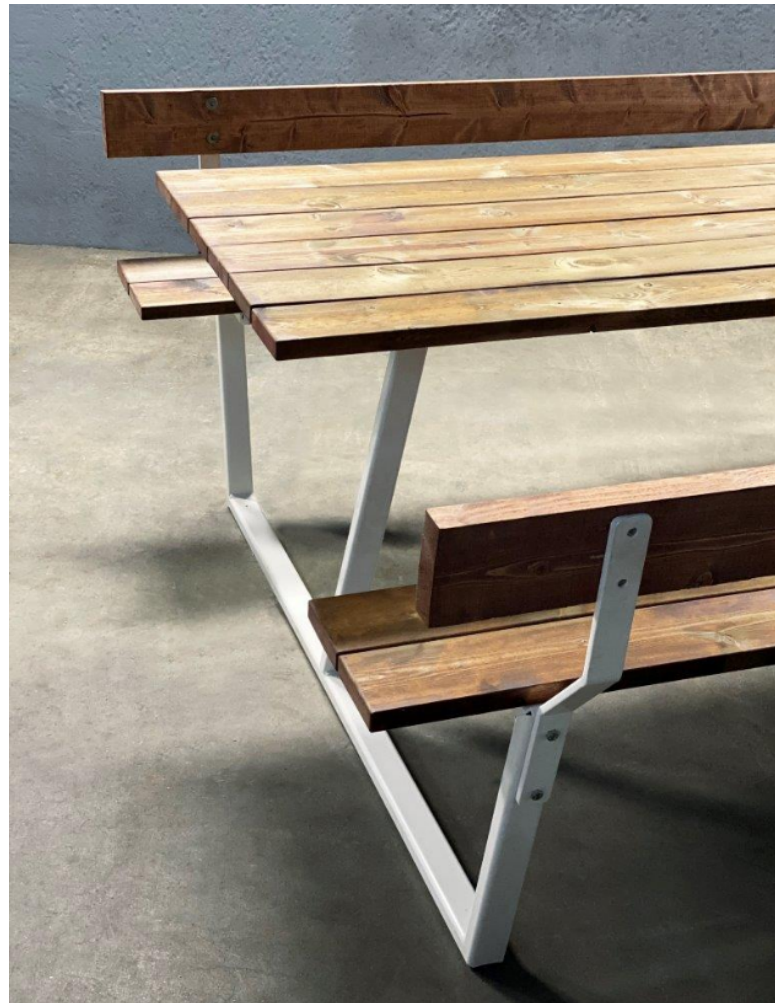

Pongo Rektangel 6 plasser med 2 stk ryggstøtter

Pongo Rektangel 6 plasser m/ 2 ryggstøtter + 2 rullestolplasser, i begge kortendene

Pongo Cirkel og Rektangel

| | | |
|---|---|---|
|  RAL1013 |  RAL1015 |  RAL1021 |
|  RAL2004 |  RAL2008 |  RAL3003 |
|  RAL5015 |  RAL3020 |  RAL4005 |
|  RAL4010 |  RAL5002 |  RAL5011 |
|  RAL5015 |  RAL5019 |  RAL5024 |
|  RAL6010 |  RAL6018 |  RAL6024 |
|  RAL6027 |  RAL7010 |  RAL7016 |
|  RAL7022 |  RAL7024 |  RAL7035 |
|  RAL8002 |  RAL8019 |  RAL8024 |
|  RAL9005 |  RAL9005 |  RAL9006 |
|  RAL9007 |  RAL9010 |  RAL9011 |
|  CORTEN | | |