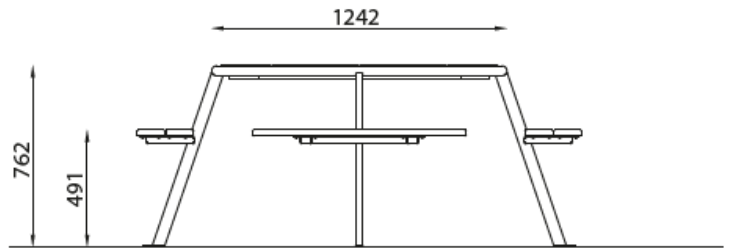

Design: Smekab Citylife

Pongo Cirkel og Rektangel

Art.numre Pongo Cirkel 8 plasser

- 75000003000 Pongo Cirkel 8 pl Thermowood®, varmfors.
- 75000003010 Pongo Cirkel 8 pl Thermowood®, lakkert
- 75000003020 Pongo Cirkel 8 pl Royal imp.furu, varmfors.
- 75000003030 Pongo Cirkel 8 pl Royal imp.furu, lakkert