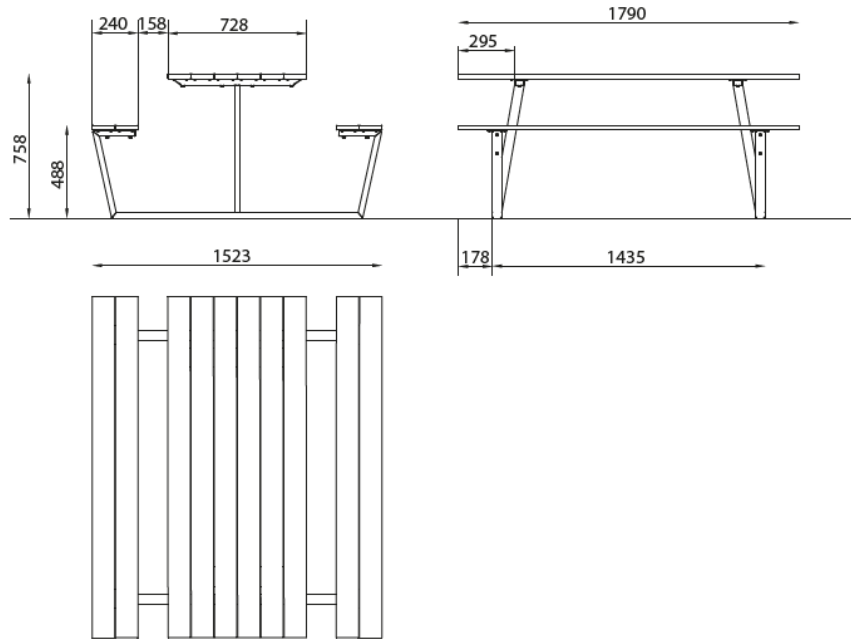

Pongo Cirkel og Rektangel

Art.numre Pongo Rektangel 6 sitteplasser

- 75000003200 Pongo Rektangel 6 pl Thermowood®, varmfors.
- 75000003210 Pongo Rektangel 6 pl Thermowood®, lakkert
- 75000003220 Pongo Rektangel 6 pl Royal imp.furu, varmfors.
- 75000003230 Pongo Rektangel 6 pl Royal imp.furu, lakkert