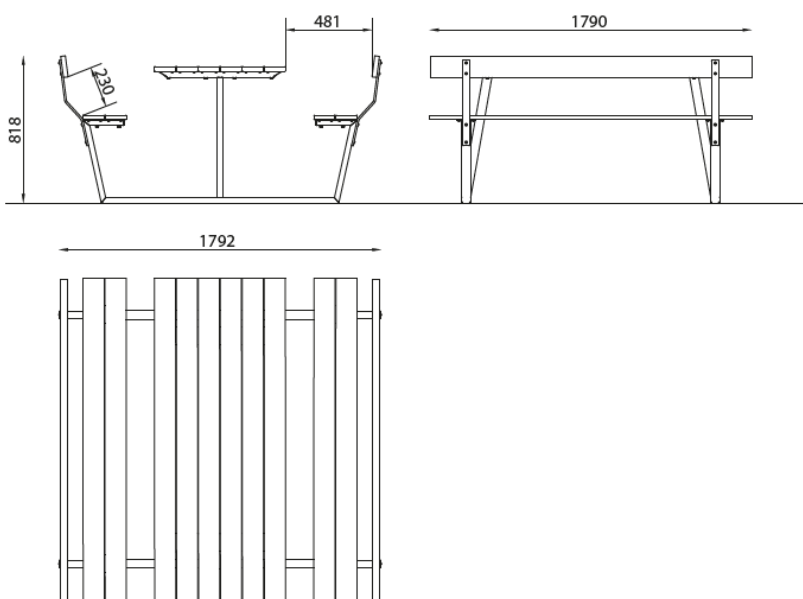

Pongo Cirkel og Rektangel

Pongo Rektangel kan leveres med en eller to stk ryggstøtter

Art.numre Pongo Rektangel ryggstøtte, pr stk

- 75090003000 Pongo ryggstøtte, 1 stk, Thermowood®, varmfors.
- 75090003010 Pongo ryggstøtte, 1 stk, Thermowood®, lakkert
- 75090003020 Pongo ryggstøtte, 1 stk, Royal imp.furu, varmfors.
- 75090003030 Pongo ryggstøtte, 1 stk, Royal imp.furu, lakkert

Pongo Rektangel 6 plasser med 2 stk ryggstøtter

Pongo Rektangel 6 plasser m/ 2 ryggstøtter + 2 rullestolplasser, i begge kortendene