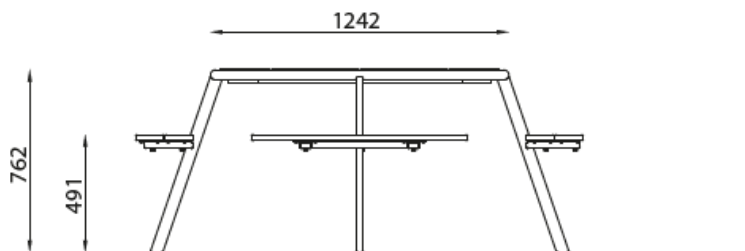

Pongo Cirkel og Rektangel

Art.numre Pongo Cirkel 8 plasser

- 75000003000 Pongo Cirkel 8 pl Thermowood®, varmfors.
- 75000003010 Pongo Cirkel 8 pl Thermowood®, lakkert
- 75000003020 Pongo Cirkel 8 pl Royal imp.furu, varmfors.
- 75000003030 Pongo Cirkel 8 pl Royal imp.furu, lakkert

1867

Art.nr Pongo Cirkel 6 plasser + 1 for rullestolbruker

- 75000003100 Pongo Cirkel 6+1 Thermowood®, varmfors.
- 75000003110 Pongo Cirkel 6+1 Thermowood®, lakkert
- 75000003120 Pongo Cirkel 6+1 Royal imp.furu, varmfors.
- 75000003130 Pongo Cirkel 6+1 Royal imp.furu, lakkert

1867