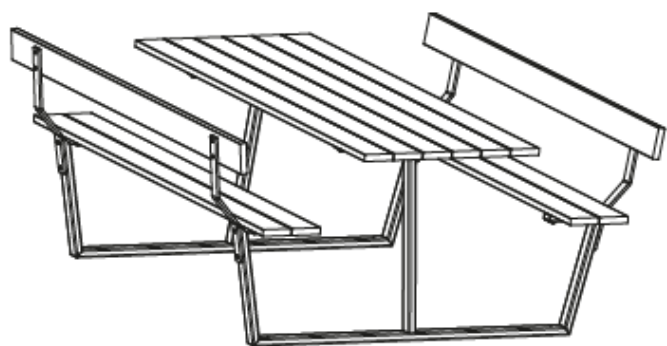

Pongo Cirkel og Rektangel

Pongo Rektangel kan leveres med en eller to stk ryggstøtter

Art.numre Pongo Rektangel ryggstøtte, pr stk

- 75090003000 Pongo ryggstøtte, 1 stk, Thermowood®, varmfors.
- 75090003010 Pongo ryggstøtte, 1 stk, Thermowood®, lakkert
- 75090003020 Pongo ryggstøtte, 1 stk, Royal imp.furu, varmfors.
- 75090003030 Pongo ryggstøtte, 1 stk, Royal imp.furu, lakkert

Pongo Rektangel 6 plasser med 2 stk ryggstøtter

Pongo Rektangel 6 plasser m/ 2 ryggstøtter + 2 rullestolplasser, i begge kortendene