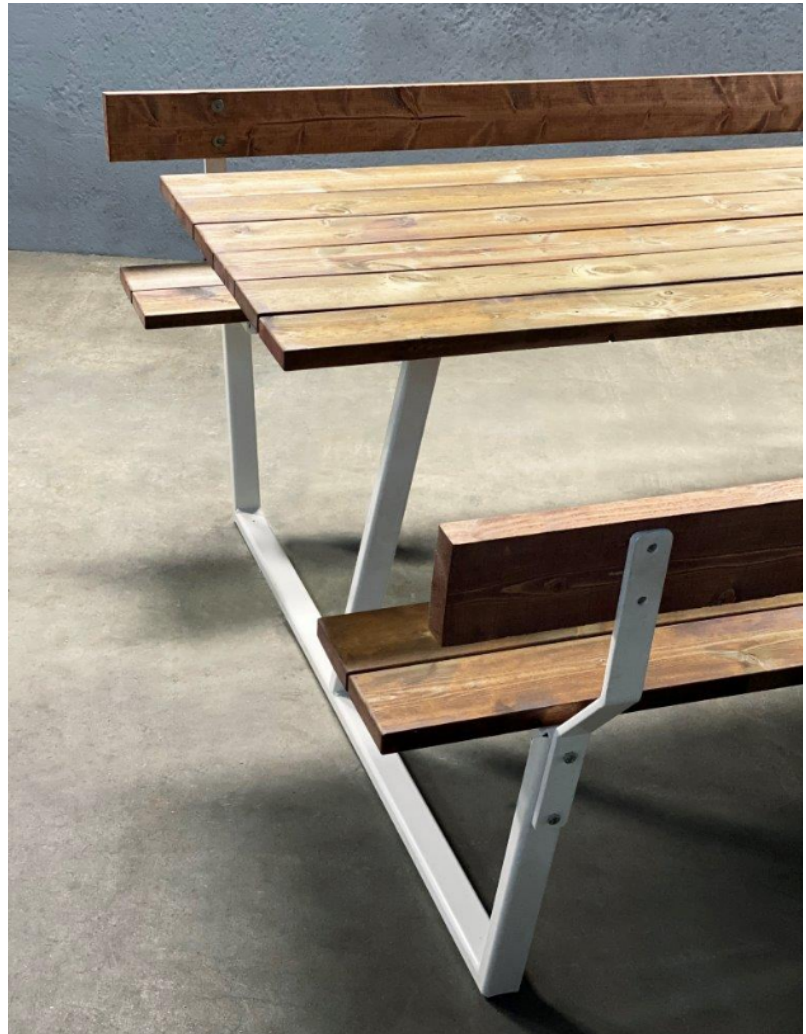

Pongo

Cirkel og Rektangel

Regelmessig vedlikehold forlenger levetiden for alle typer av utendørsmøbler.

Materialer Pongo-serie:

- varmforsinket stål, alternativt med pulverlakkert overflate.

Utvalg av standard RAL-farger / alle andre mot tillegg.