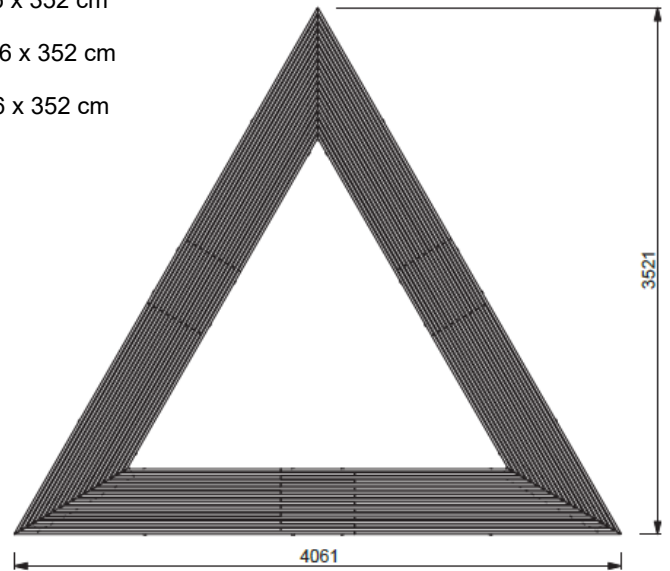

Woody-serie

Woody LWD 300 benk uten rygg, trekant: 406 x 352 cm

LWD 300 J	LWD 300 J, benk u rygg, Thermoask, trekant, 406 x 352 cm
LWD 300 B	LWD 300 B, benk u rygg, Thermofuru, trekant, 406 x 352 cm
art.nr 75000009700	LWD 300 t, benk u rygg, FSC Jatoba, trekant, 406 x 352 cm