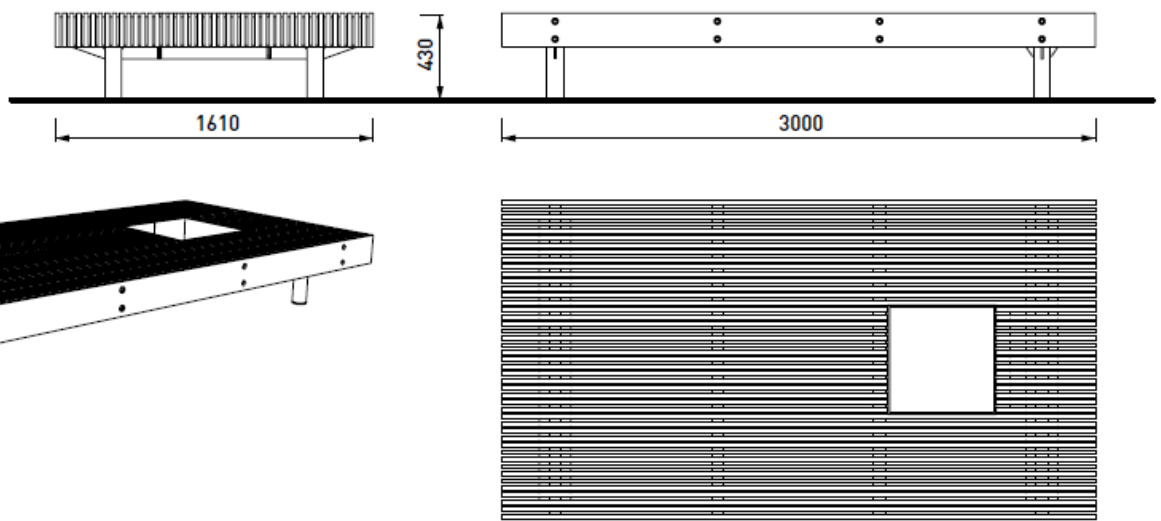

Woody-serie

Woody LWD 500 benk uten rygg, rektangulær, med plass for tre: 161 x 300 cm.

LWD 500 J

LWD 500 J, benk u rygg, Thermoask, rektangulær, 161 x 300 cm

LWD 500 B

LWD 500 B, benk u rygg, Thermofuru, rektangulær, 161 x 300 cm

art.nr 75000009100

LWD 500 t, benk u rygg, FSC Jatoba, rektangulær: 161 x 300 cm