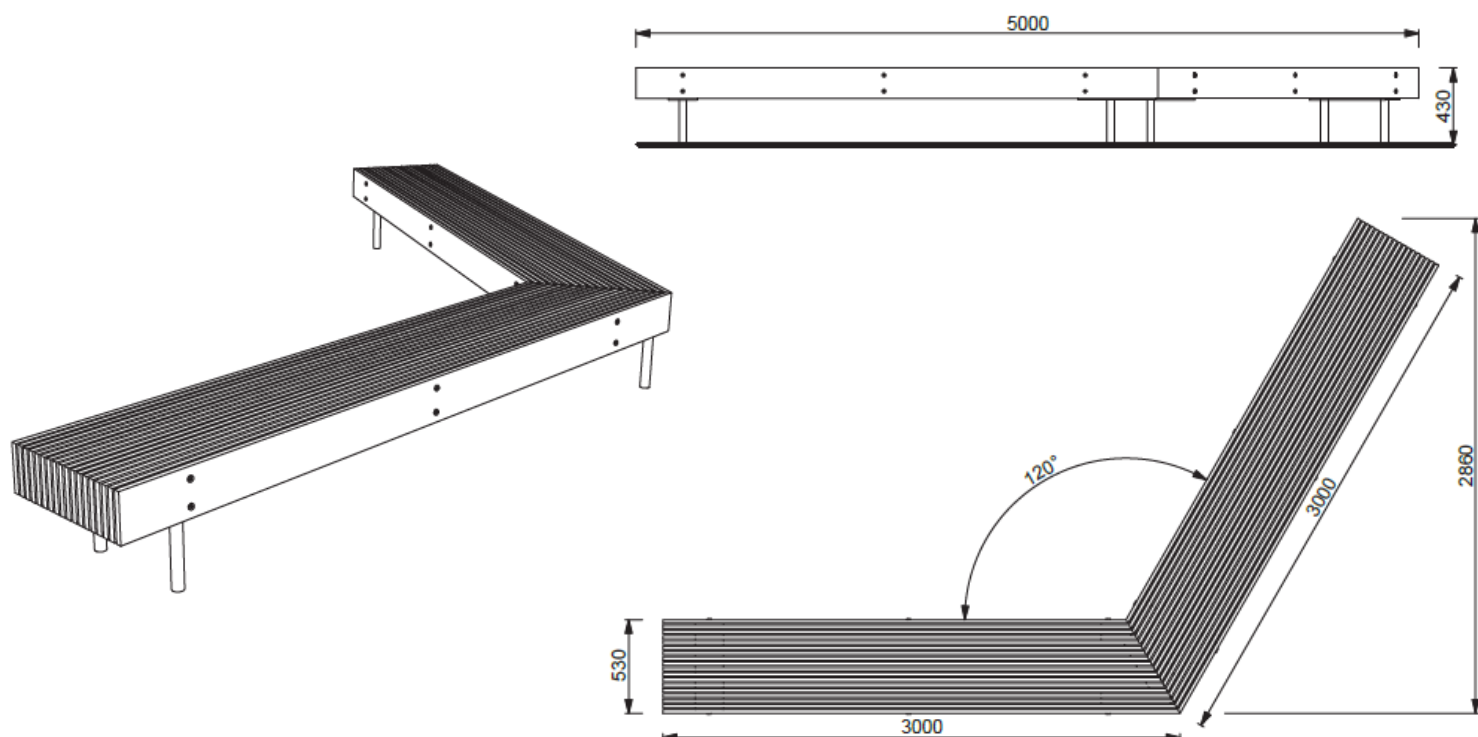

Woody LWD 200 benk uten rygg. 120 gr vinkel. 300+300 cm

LWD 200 J	LWD 200 J, benk u rygg, Thermoask, 120 gr, 300+300 cm
LWD 200 B	LWD 200 B, benk u rygg, Thermofuru, 120 gr, 300+300 cm
art.nr 75000009020	LWD 200 t, benk u rygg, FSC Jatoba, 120 gr, 300+300 cm