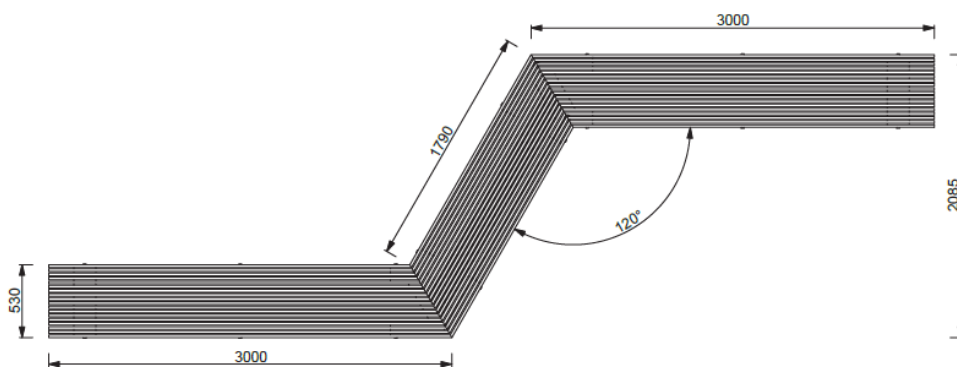

Woody-serie

Woody LWD 210 benk uten rygg. 2x120 gr vinkel. 300+179+300 cm

LWD 210 J	LWD 210 J, benk u rygg, Thermoask, 2x120 gr, 300+179+300 cm
LWD 210 B	LWD 210 B, benk u rygg, Thermofuru, 2x120 gr, 300+179+300 cm
art.nr 75000009040	LWD 210 t, benk u rygg, FSC Jatoba, 2x120 gr, 300+179+300 cm

Tilvalg : LED lys under benken