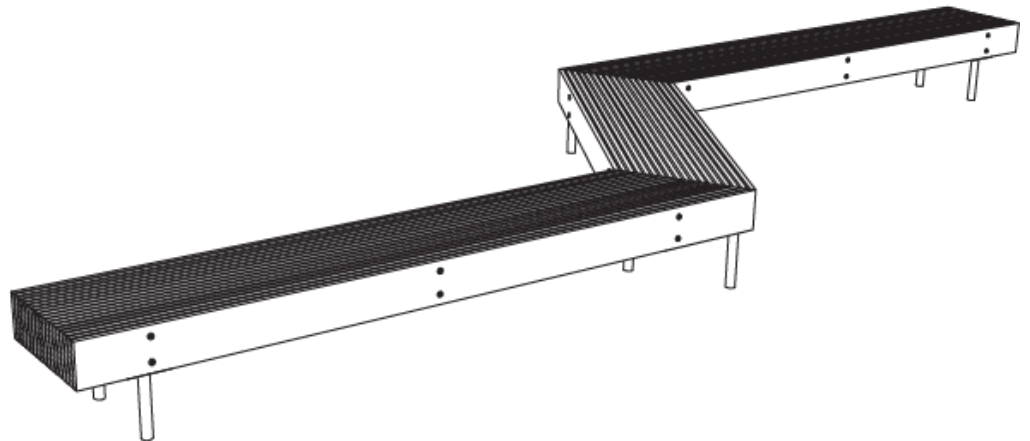

- | | |
|--------------------|--|
| LWD 150 J | LWD 150 J, benk med rygg, Thermoask, L 300 cm |
| LWD 150 B | LWD 150 B, benk med rygg, Thermofuru, L 300 cm |
| art.nr 75000008780 | LWD 150 t, benk med rygg, FSC Jatoba, L 300 cm |

Woody LWD 200 benk uten rygg. 120 gr vinkel. 300+300 cm

- | | |
|--------------------|--|
| LWD 200 J | LWD 200 J, benk u rygg, Thermoask, 120 gr, 300+300 cm |
| LWD 200 B | LWD 200 B, benk u rygg, Thermofuru, 120 gr, 300+300 cm |
| art.nr 75000009020 | LWD 200 t, benk u rygg, FSC Jatoba, 120 gr, 300+300 cm |

Woody-serie

Woody LWD 210 benk uten rygg. 2x120 gr vinkel. 300+179+300 cm

- | | |
|--------------------|--|
| LWD 210 J | LWD 210 J, benk u rygg, Thermoask, 2x120 gr, 300+179+300 cm |
| LWD 210 B | LWD 210 B, benk u rygg, Thermofuru, 2x120 gr, 300+179+300 cm |
| art.nr 75000009040 | LWD 210 t, benk u rygg, FSC Jatoba, 2x120 gr, 300+179+300 cm |