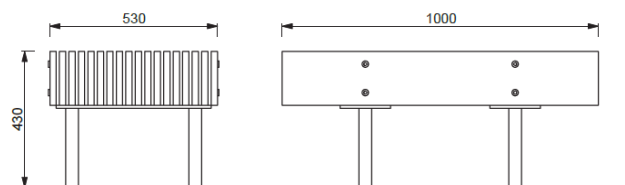

Woody LWD 112 benk uten rygg. L 100 cm.

- LWD 112 J   LWD 112 J, benk uten rygg, Thermoask, L 100 cm
- LWD 112 B   LWD 112 B, benk uten rygg, Thermofuru, L 100 cm
- art.nr 75000004880   LWD 112 t, benk uten rygg, FSC Jatoba, L 100 cm