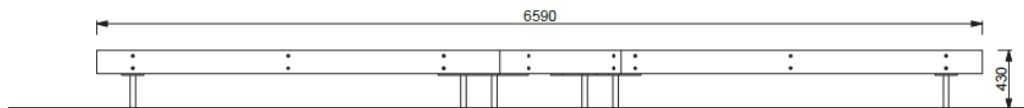

Woody-serie

Woody LWD 210 benk uten rygg. 2x120 gr vinkel. 300+179+300 cm

LWD 210 J	LWD 210 J, benk u rygg, Thermoask, 2x120 gr, 300+179+300 cm
LWD 210 B	LWD 210 B, benk u rygg, Thermofuru, 2x120 gr, 300+179+300 cm
art.nr 75000009040	LWD 210 t, benk u rygg, FSC Jatoba, 2x120 gr, 300+179+300 cm

Tilvalg : LED lys under benken