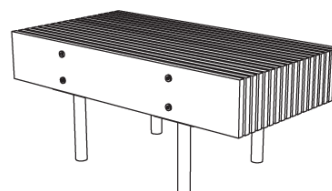

Treverket kan leveres i varmebehandlet ask, varmebehandlet furu eller FSC godkjent jatoba. Begge typene eldes pent, og etter en stund oppnås sølvaktig patina.

Benken leveres i moduler som kan arrangeres i forskjellige lineære eller lukkede formasjoner. Det finnes også et solbenk/sunlounger og stort benk med plass for et tre på midten. For kundetilpassede løsninger ta kontakt med oss.

OBS: Bildene i dette dokumentet kan vise produkter i andre materialer enn Thermoask, Thermofuru eller FSC godkjent Jatoba.

Design: David Karásek, Radek Hegmon Produsent: mmcity

Woody-serie

Woody LWD 110 benk uten rygg. L 300 cm.

- LWD 110 J LWD 110 J, benk uten rygg, Thermoask, L 300 cm
- LWD 110 B LWD 110 B, benk uten rygg, Thermofuru, L 300 cm
- art.nr 75000008660 LWD 110 t, benk uten rygg, FSC Jatoba, L 300 cm

Woody LWD 112 benk uten rygg. L 100 cm.

- LWD 112 J LWD 112 J, benk uten rygg, Thermoask, L 100 cm
- LWD 112 B LWD 112 B, benk uten rygg, Thermofuru, L 100 cm
- art.nr 75000004880 LWD 112 t, benk uten rygg, FSC Jatoba, L 100 cm

Woody-serie

Woody LWD 150 benk med rygg. L 300 cm.