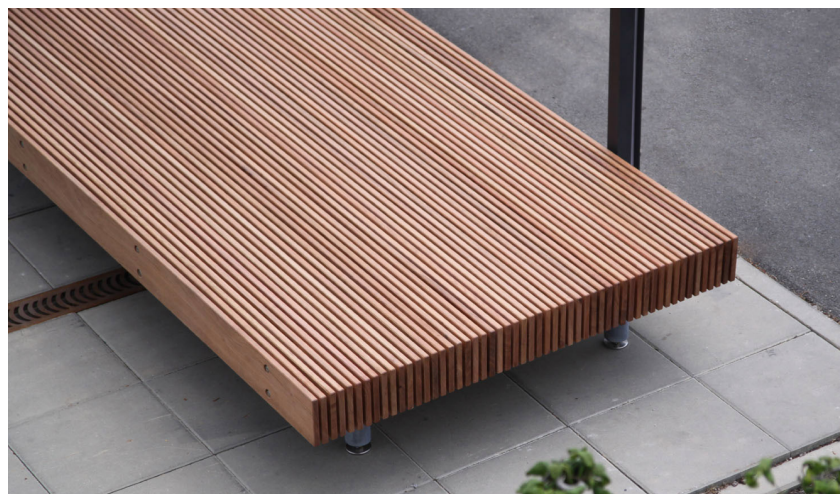

Woody-serie

Woody LWD 500 benk uten rygg, rektangulær, med plass for tre: 161 x 300 cm.

LWD 500 J

LWD 500 J, benk u rygg, Thermoask, rektangulær, 161 x 300 cm

LWD 500 B

LWD 500 B, benk u rygg, Thermofuru, rektangulær, 161 x 300 cm

art.nr 75000009100

LWD 500 t, benk u rygg, FSC Jatoba, rektangulær: 161 x 300 cm