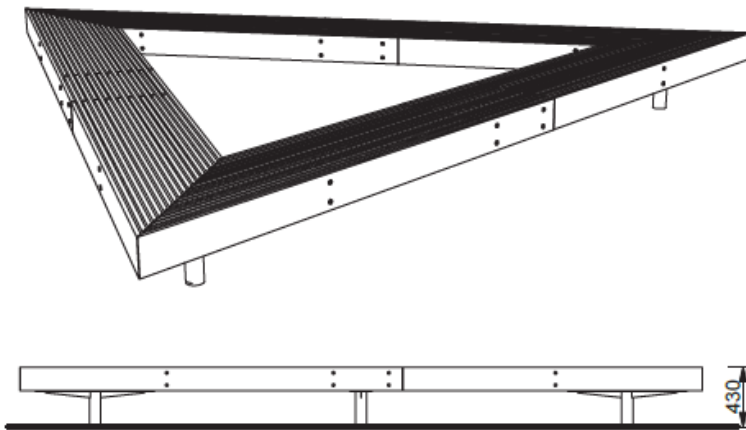

Woody-serie

Woody LWD 300 benk uten rygg, trekant: 406 x 352 cm

LWD 300 J	LWD 300 J, benk u rygg, Thermoask, trekant, 406 x 352 cm
LWD 300 B	LWD 300 B, benk u rygg, Thermofuru, trekant, 406 x 352 cm
art.nr 75000009700	LWD 300 t, benk u rygg, FSC Jatoba, trekant, 406 x 352 cm