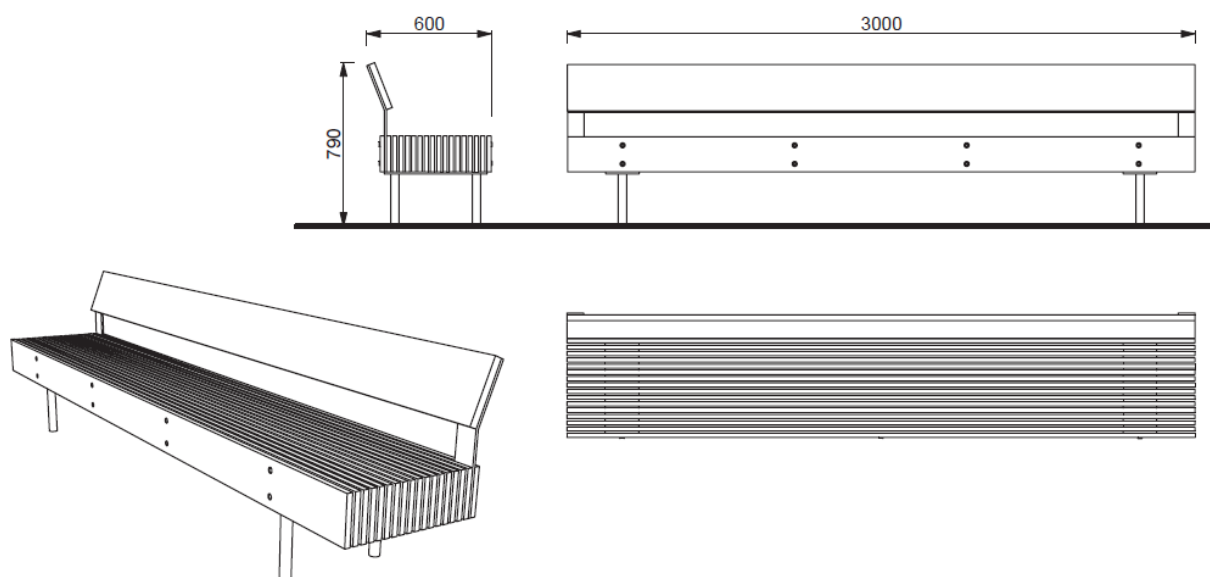

Woody-serie

Woody LWD 150 benk med rygg. L 300 cm.

LWD 150 J	LWD 150 J, benk med rygg, Thermoask, L 300 cm
LWD 150 B	LWD 150 B, benk med rygg, Thermofuru, L 300 cm
art.nr 75000008780	LWD 150 t, benk med rygg, FSC Jatoba, L 300 cm