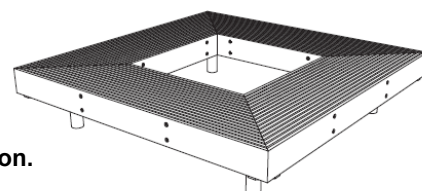

Finnes også som mindre variant: LWD 402; 200x200 cm. Ta kontakt for mer informasjon.