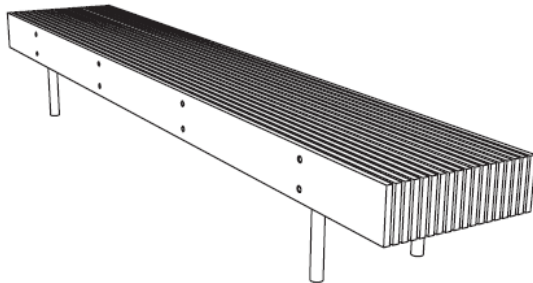

Woody-serie

Benker med og uten rygg

Woody er inspirert av naturen. Det massive setet består av en rekke stående planker. Røft utseende, enkle former og massive dimensjoner; allikevel føles det som om benken svever i luften.

Treverket kan leveres i varmebehandlet ask, varmebehandlet furu eller FSC godkjent jatoba. Begge typene eldes pent, og etter en stund oppnås sølvaktig patina.

Benken leveres i moduler som kan arrangeres i forskjellige lineære eller lukkede formasjoner. Det finnes også et solbenk/sunlounger og stort benk med plass for et tre på midten. For kundetilpassede løsninger ta kontakt med oss.

OBS: Bildene i dette dokumentet kan vise produkter i andre materialer enn Thermoask, Thermofuru eller FSC godkjent Jatoba.

Design: David Karásek, Radek Hegmon Produsent: mmcity

Woody-serie

Woody LWD 110 benk uten rygg. L 300 cm.

- LWD 110 J LWD 110 J, benk uten rygg, Thermoask, L 300 cm
- LWD 110 B LWD 110 B, benk uten rygg, Thermofuru, L 300 cm
- art.nr 75000008660 LWD 110 t, benk uten rygg, FSC Jatoba, L 300 cm

Woody LWD 112 benk uten rygg. L 100 cm.