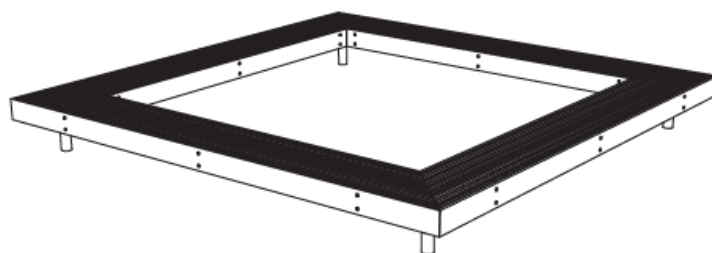

Finnes også som mindre variant: LWD 402; 200x200 cm. Ta kontakt for mer informasjon.