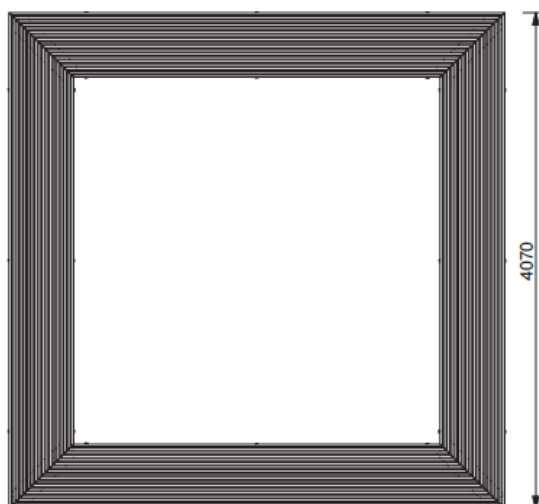

Finnes også som mindre variant: LWD 402; 200x200 cm. Ta kontakt for mer informasjon.