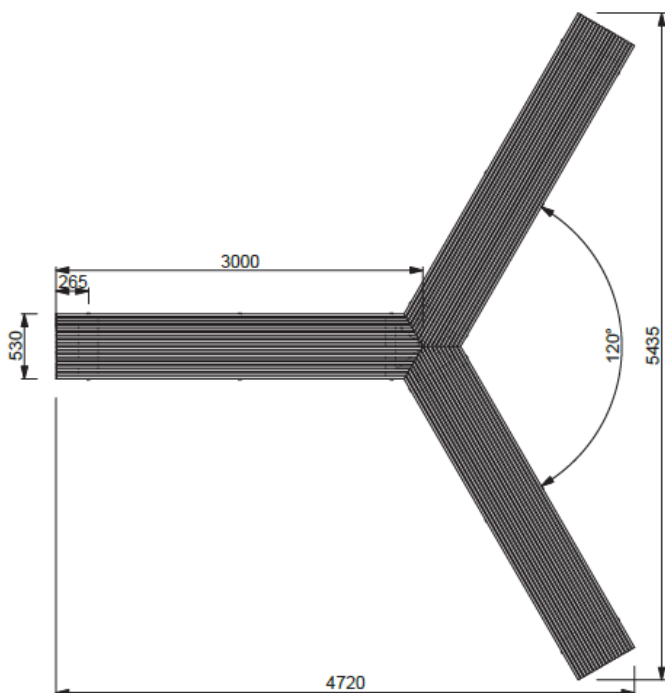

Woody LWD 330 benk uten rygg, stjerneform: 472 x 543,5 cm

LWD 330 J	LWD 330 J, benk u rygg, Thermoask, stjerneform: 472 x 543,5 cm
LWD 330 B	LWD 330 B, benk u rygg, Thermofuru, stjerneform: 472 x 543,5 cm
art.nr 75000009640	LWD 330 t, benk u rygg, FSC Jatoba, stjerneform: 472 x 543,5 cm