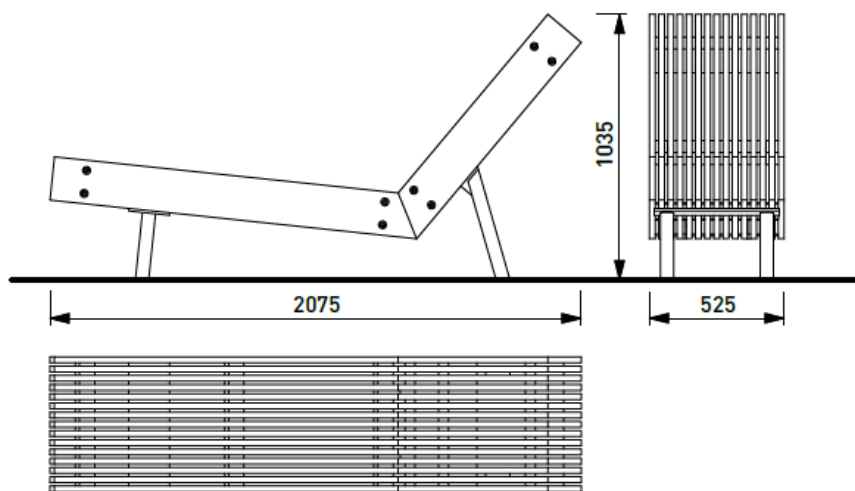

art.nr 75000009100

LWD 500 t, benk u rygg, FSC Jatoba, rektangulær: 161 x 300 cm

Woody-serie

Woody LWD 752 benk/sunlounger med rygg, 52,5 x 207,5 cm

LWD 752 J	LWD 752 J, benk/sunlounger m/ rygg, Thermoask, 52,5 x 207,5 cm
LWD 752 B	LWD 752 B, benk/sunlounger m/ rygg, Thermofuru, 52,5 x 207,5 cm
LWD 752 t	LWD 752 t, benk/sunlounger m/ rygg, FSC Jatoba, 52,5 x 207,5 cm