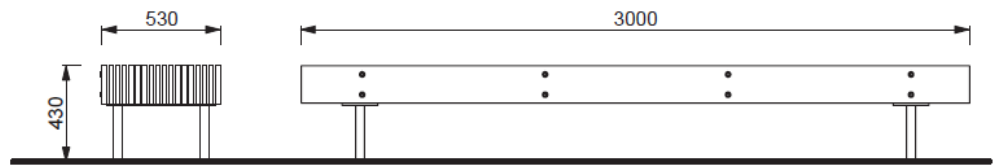

Woody-serie

Woody LWD 110 benk uten rygg. L 300 cm.

- LWD 110 J   LWD 110 J, benk uten rygg, Thermoask, L 300 cm
- LWD 110 B   LWD 110 B, benk uten rygg, Thermofuru, L 300 cm
- art.nr 75000008660   LWD 110 t, benk uten rygg, FSC Jatoba, L 300 cm