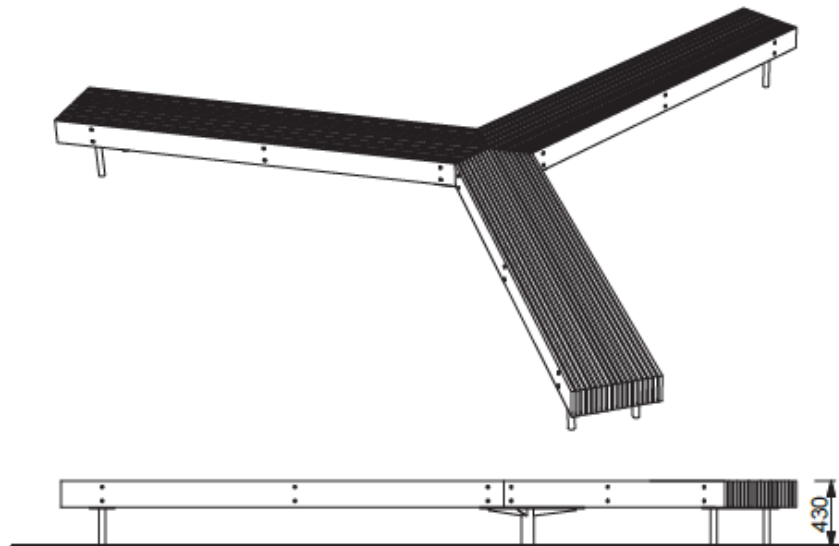

Finnes også som mindre variant LWD 332; 293 x 338 cm. Ta kontakt for mer informasjon.