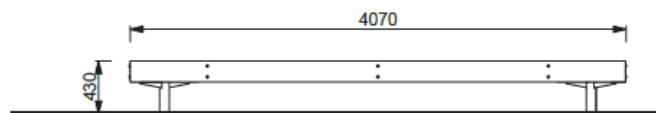

Finnes også som mindre variant: LWD 402; 200x200 cm. Ta kontakt for mer informasjon.