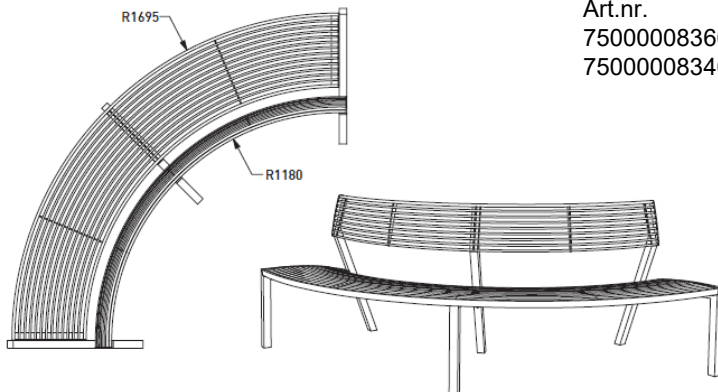

Med armlener, 1,8 m

75000006980 LV256, varmforsinket/lakkert stål
 75000006860 LV256n, rustfrittstål

Vera tosidig benk med stålspiler, L 1,8 m

Art.nr.
 75000007000 LV451, varmforsinket/lakkert stål
 75000006880 LV451n, rustfrittstål.

Vera tosidig benk med stålspiler, L 1,5 m

Art.nr.
 75000005520 LV450, varmforsinket/lakkert stål
 75000005440 LV450n, rustfrittstål.

Vera stålbenker

Vera buet stålbenk med rygg, konveks:
ytre R / benk front: 1695 mm, indre R: 1180 mm.

Art.nr.
75000008360 LV530, varmforsinket/lakkert stål
75000008340 LV530n, rustrittstål

Vera buet stålbenk med rygg, konkav:
ytre R: 1620 mm, indre R / benk front: 1010 mm.

Art.nr.
75000008120 LV535, varmforsinket/lakkert stål