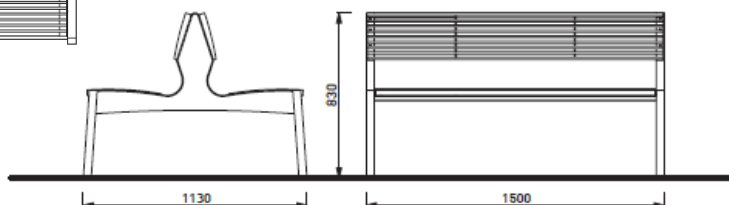

Art.nr.
75000005520 LV450, varmforsinket/lakkert stål
75000005440 LV450n, rustfrittstål.