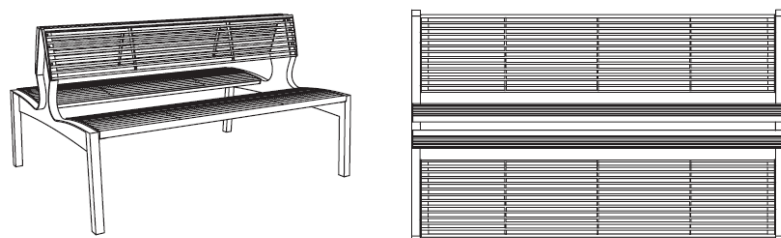

Art.nr.
75000005400 LV250n rustfrittstål
75000005480 LV250, varmforsinket/lakkert stål

Vera stålbenker

Vera parkenk, L 1,8 m - stålspiler. Uten / med armlener.

Uten armlener, 1,8 m

Art.nr.
 75000006960 LV251, varmforsinket/lakkert stål
 75000006840 LV251n, rustfrittstål

Med armlener, 1,8 m

75000006980 LV256, varmforsinket/lakkert stål
 75000006860 LV256n, rustfrittstål

Vera tosidig benk med stålspiler, L 1,8 m

Art.nr.
 75000007000 LV451, varmforsinket/lakkert stål
 75000006880 LV451n, rustfrittstål.