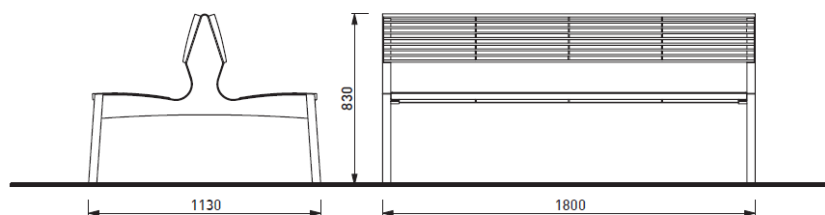

Med armlener, 1,8 m

75000006980 LV256, varmforsinket/lakkert stål
 75000006860 LV256n, rustfrittstål

Vera tosidig benk med stålspiler, L 1,8 m

Art.nr.
 75000007000 LV451, varmforsinket/lakkert stål
 75000006880 LV451n, rustfrittstål.