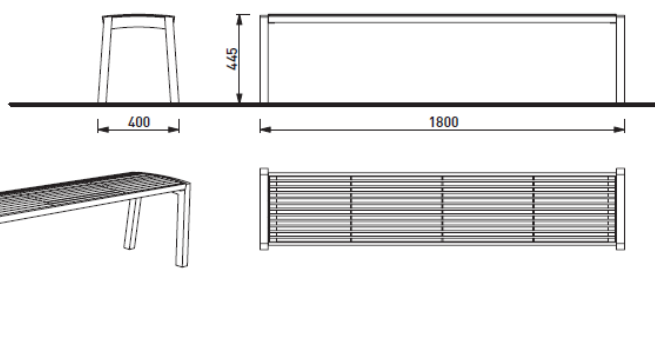

Vera stålbenker

Vera parkbenk, L 1,5 m - stålspiler. Uten rygg

Art.nr.
75000005540 LV210 varmforsinket/lakkert stål
75000005460 LV210n, rustfrittstål

Vera parkbenk, L 1,8 m - stålspiler. Uten rygg

Art.nr.
75000007060 LV211 varmforsinket/lakkert stål
75000006940 LV211n, rustfrittstål