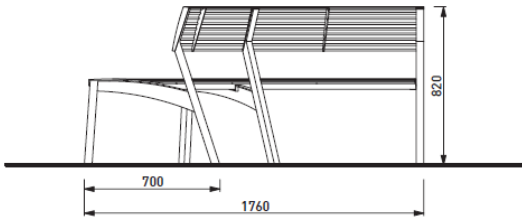

Vera stålbenker