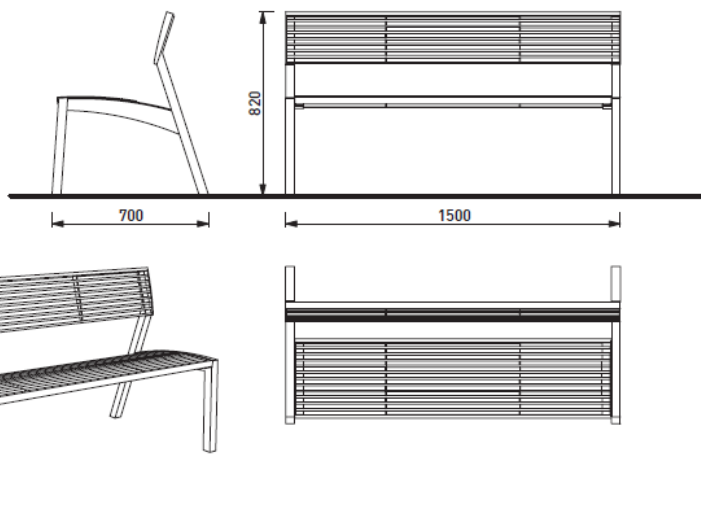

Vera stålbenker

Vera parkbenk, L 1,5 m - stålpiler. Med rygg og armlener.

Art.nr.
75000005500 LV255, varmforsinket/lakkert stål
75000005420 LV255n, rustfrittstål

Vera parkbenk, L 1,5 m - runde stålpiler, uten armlener

Art.nr.
75000005400 LV250n rustfrittstål
75000005480 LV250, varmforsinket/lakkert stål