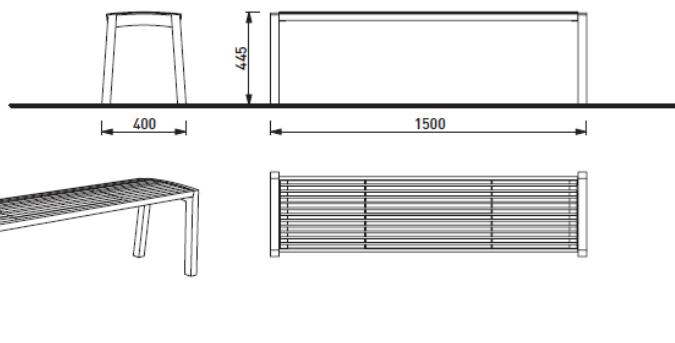

Vera stålbenker

Vera parkbenk, L 1,5 m - stålspiler. Uten rygg

Art.nr.
75000005540 LV210 varmforsinket/lakkert stål
75000005460 LV210n, rustfrittstål

Vera parkbenk, L 1,8 m - stålspiler. Uten rygg

Art.nr.
75000007060 LV211 varmforsinket/lakkert stål
75000006940 LV211n, rustfrittstål