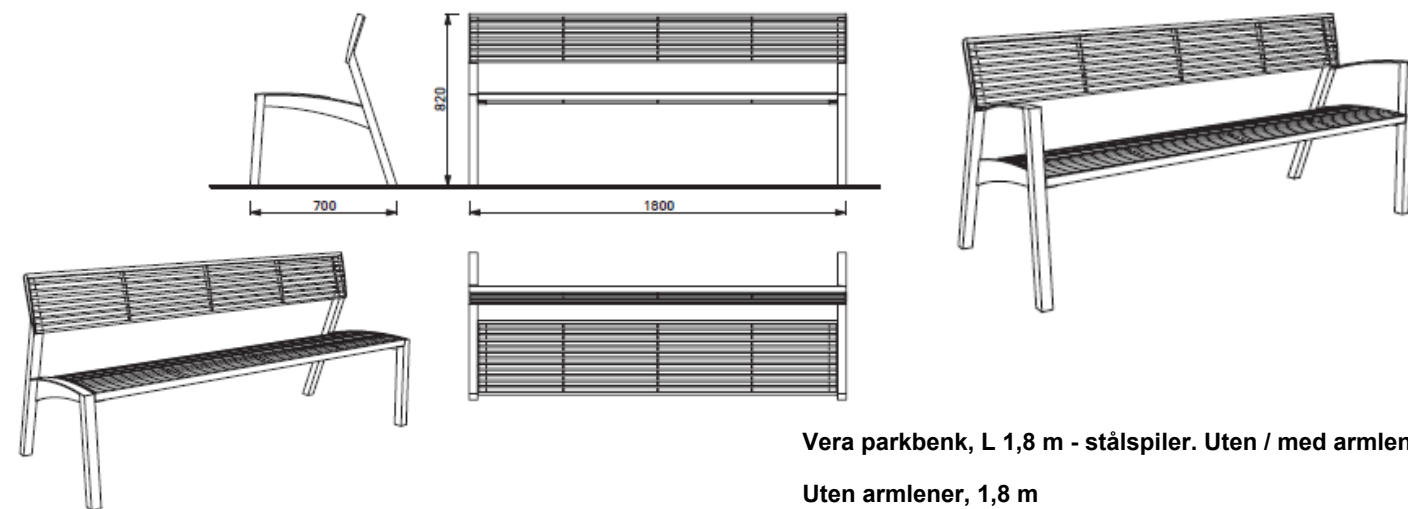

Vera stålbenker

Vera parkenk, L 1,8 m - stålspiler. Uten / med armlener.