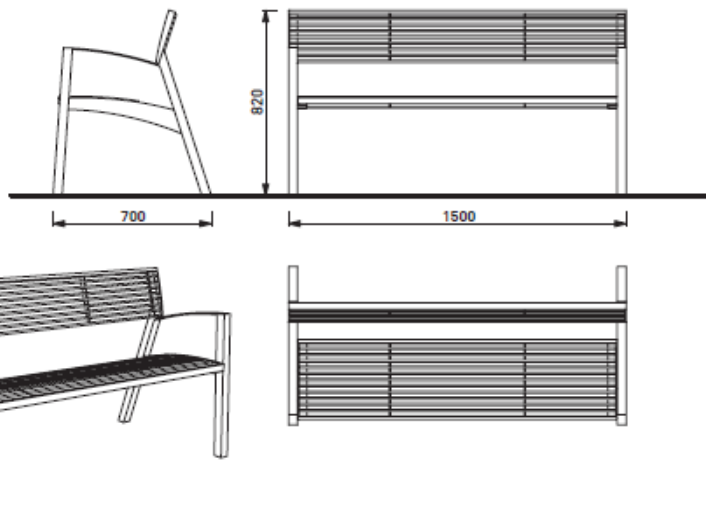

Vera stålbenker

Vera parkbenk, L 1,5 m - stålpiler. Med rygg og armlener.

Art.nr.
75000005500 LV255, varmforsinket/lakkert stål
75000005420 LV255n, rustfrittstål

Vera parkbenk, L 1,5 m - runde stålpiler, uten armlener

Art.nr.
75000005400 LV250n rustfrittstål
75000005480 LV250, varmforsinket/lakkert stål