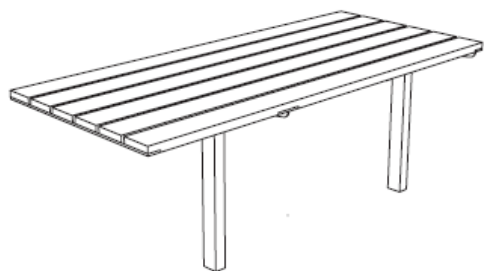

TBL 421 med Radium benker uten rygg

Tably-serie

TABLY TBW401, bord tilpasset for rullestolbruker

Tably TBW401

Bord med spiler av Thermoask eller FSC Jatoba, firkanttrør ben. L 180 x D 79,5 cm. H 78 cm

Ta kontakt for art.nr

TBW401J, rullest.tilp. bord, Thermoask, 180x79,5x78 cm.

Ta kontakt for art.nr

TBW401t, rullest.tilp. bord, FSC Jatoba, 180x79,5x78 cm.

Anbefalt avstand fra bord med benker med armlener

Tably-serie

Ta kontakt med Euroskilt AS for mer informasjon om bord-serien Tably og passende benkserier.