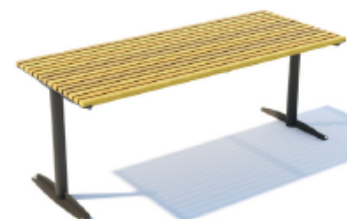

TBL511: for overflatemontering.
Ta kontakt for mer info.