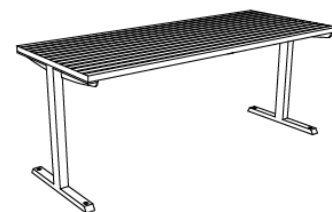

Tably-serie

TABLY med stålpiler og kvadratiske ben

Tably TBL 421

Bord med spiler av stål (p.lakk), firkantrør ben. L 180 x D 74 cm. H 73 cm

Ta kontakt for art.nr

TBL421, bord, stålpiler, kvadr.ben. 180x74 cm, H 73 cm