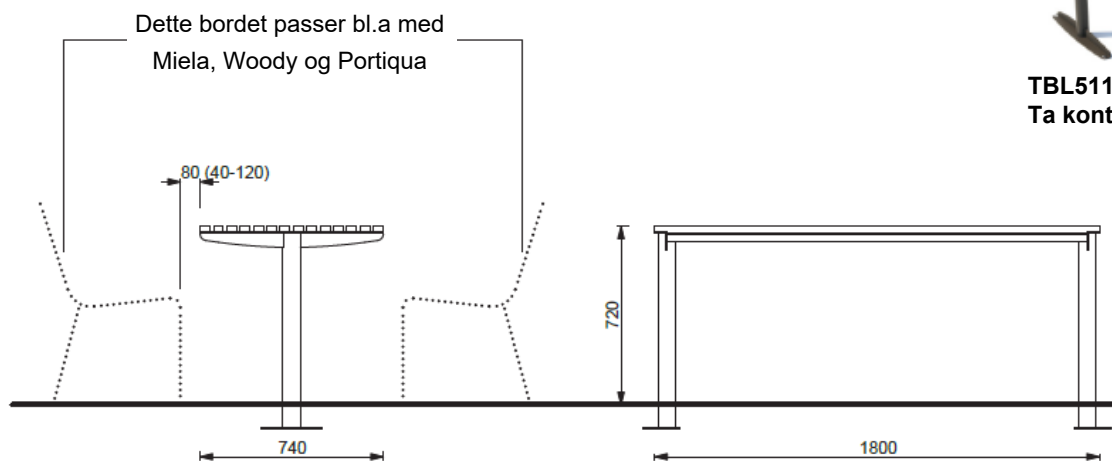

TBL401 med Radium benker

TBL602:
for overfaltemontering.
Ta kontakt for mer info.

Tably-serie

TBL401 med Miela benker

TBL401 med Intervera benker

TABLY med smale trespiler og runde ben

Tably TBL 111

Bord med smale trespiler, runde ben. L 180 x D 74 cm. H 72 cm

ES art.nr 75000024080

TBL111t Bord, FSC Jatoba, smale spil, runde ben, 180x74cm. H 72 cm

Ta kontakt for art.nr

TBL111 J Bord, thermoask, smale spil, runde ben, 180x74cm. H 72 cm

TBL511: for overflatemontering.
Ta kontakt for mer info.

Tably-serie

TABLY med smale trespiler og kvadratiske ben

Tably TBL 411 Bord med smale trespiler, firkantrør ben. L 180 x D 74 cm. H 72 cm

ES art.nr 75000024120 TBL411t Bord, FSC Jatoba, smale spil. Firkantrør ben, 180x74cm. H 72 cm