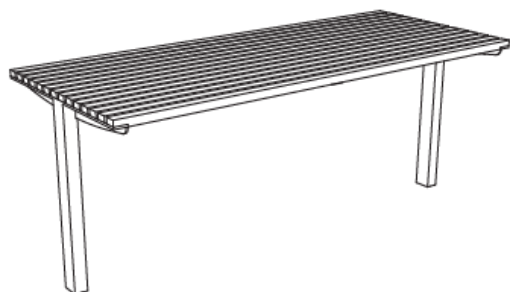

Tably-serie

TABLY med smale trespiler og kvadratiske ben

Tably TBL 411 Bord med smale trespiler, firkantrør ben. L 180 x D 74 cm. H 72 cm

ES art.nr 75000024120 TBL411t Bord, FSC Jatoba, smale spil. Firkantrør ben, 180x74cm. H 72 cm

Ta kontakt for art.nr TBL411 J Bord, thermoask, smale spil. Firkantrør ben, 180x74cm. H 72 cm