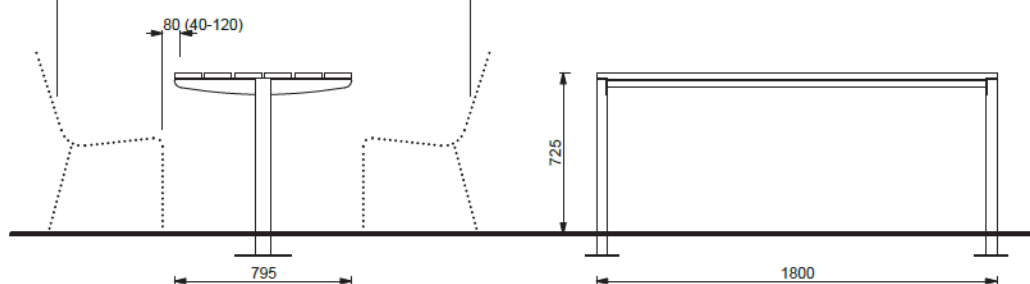

TABLY med brede trespiler og kvadratiske ben

Tably TBL 401   Bord med brede trespiler, firkantrør ben. L 180 x D 79,5 cm. H 72,5 cm

ES art.nr 75000024100   TBL401t Bord, FSC Jatoba. Firkantrør ben. 180x79,5cm. H 72,5cm

Ta kontakt for art.nr   TBL401 J Bord, thermo ask. Firkantrør ben. 180x79,5cm. H 72,5cm

Dette bordet passer bl.a med
Radium, Miela, Vera,
Intervera

TBL401 med Radium benker

TBL602:
for overfaltemontering.
Ta kontakt for mer info.