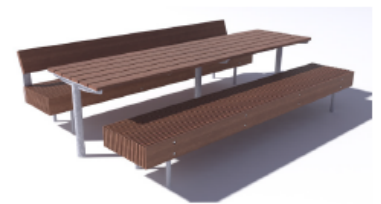

Tably TBL 102 Bord med brede trespiler, runde ben. L 300x D 79,5 cm. H 72,5 cm

ES art.nr 75000024040 TBL102t Bord, FSC Jatoba. Runde ben. 300x79,5 cm. H 72,5 cm

Ta kontakt for art.nr TBL102J Bord, thermo ask. Runde ben. 300x79,5 cm. H 72,5 cm

TBL502: for overfalte montering, ta kontakt for mer info.