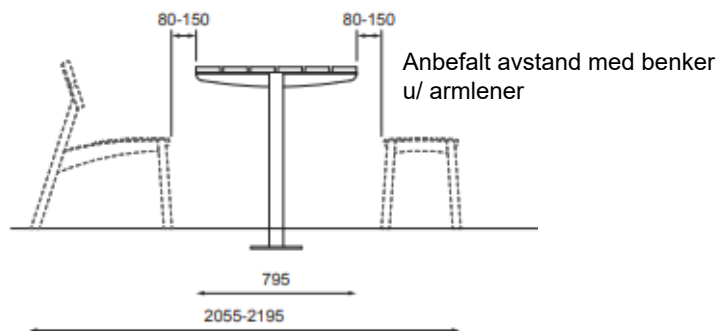

Tably TBL 421

Bord med spiler av stål (p.lakk), firkantrør ben. L 180 x D 74 cm. H 73 cm

Ta kontakt for art.nr

TBL421, bord, stålpiler, kvadr.ben. 180x74 cm, H 73 cm

TBL 621 for overflatemontering. Ta kontakt for mer info.

TBL 421 med Radium benker uten rygg

Tably-serie

TABLY TBW401, bord tilpasset for rullestolbruker

Tably TBW401

Bord med spiler av Thermoask eller FSC Jatoba, firkanttrør ben. L 180 x D 79,5 cm. H 78 cm

Ta kontakt for art.nr

TBW401J, rullest.tilp. bord, Thermoask, 180x79,5x78 cm.

Ta kontakt for art.nr

TBW401t, rullest.tilp. bord, FSC Jatoba, 180x79,5x78 cm.

Anbefalt avstand fra bord med benker med armlener

Tably-serie

Ta kontakt med Euroskilt AS for mer informasjon om bord-serien Tably og passende benkserier.