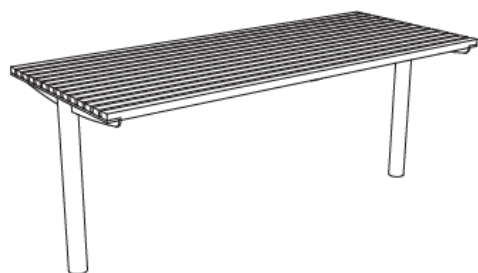

TBL401 med Radium benker

TBL602:
for overfaltemontering.
Ta kontakt for mer info.

Tably-serie

TBL401 med Miela benker

TBL401 med Intervera benker

TABLY med smale trespiler og runde ben

Tably TBL 111

Bord med smale trespiler, runde ben. L 180 x D 74 cm. H 72 cm

ES art.nr 75000024080

TBL111t Bord, FSC Jatoba, smale spil, runde ben, 180x74cm. H 72 cm

Ta kontakt for art.nr

TBL111 J Bord, thermoask, smale spil, runde ben, 180x74cm. H 72 cm

TBL511: for overflatemontering.
Ta kontakt for mer info.

Tably-serie

TABLY med smale trespiler og kvadratiske ben

Tably TBL 411 Bord med smale trespiler, firkantrør ben. L 180 x D 74 cm. H 72 cm

ES art.nr 75000024120 TBL411t Bord, FSC Jatoba, smale spil. Firkantrør ben, 180x74cm. H 72 cm