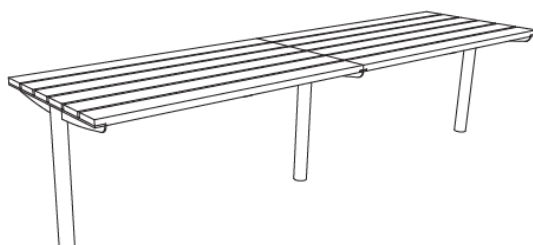

Tably-serie

TABLY med brede trespiler og runde ben

Tably TBL 101 Bord med brede trespiler, runde ben. L 180 x D 79,5 cm. H 72,5 cm

ES art.nr 75000024020 TBL101t. Bord, FSC Jatoba. Runde ben. 180x79,5cm. H 72,5cm

Ta kontakt for art.nr TBL101 J bord, thermo ask. Runde ben. 180x79,5cm. H 72,5cm

TBL501: for overfalte montering, ta kontakt for mer info

Tably TBL 102 Bord med brede trespiler, runde ben. L 300x D 79,5 cm. H 72,5 cm

ES art.nr 75000024040 TBL102t Bord, FSC Jatoba. Runde ben. 300x79,5 cm. H 72,5 cm

Ta kontakt for art.nr TBL102J Bord, thermo ask. Runde ben. 300x79,5 cm. H 72,5 cm

TBL502: for overfalte montering, ta kontakt for mer info.

Tably-serie

TABLY med brede trespiler og runde ben

MIELA benker

WOODY benker, FSC Jatoba

TABLY med brede trespiler og kvadratiske ben

Tably TBL 401 Bord med brede trespiler, firkantrør ben. L 180 x D 79,5 cm. H 72,5 cm