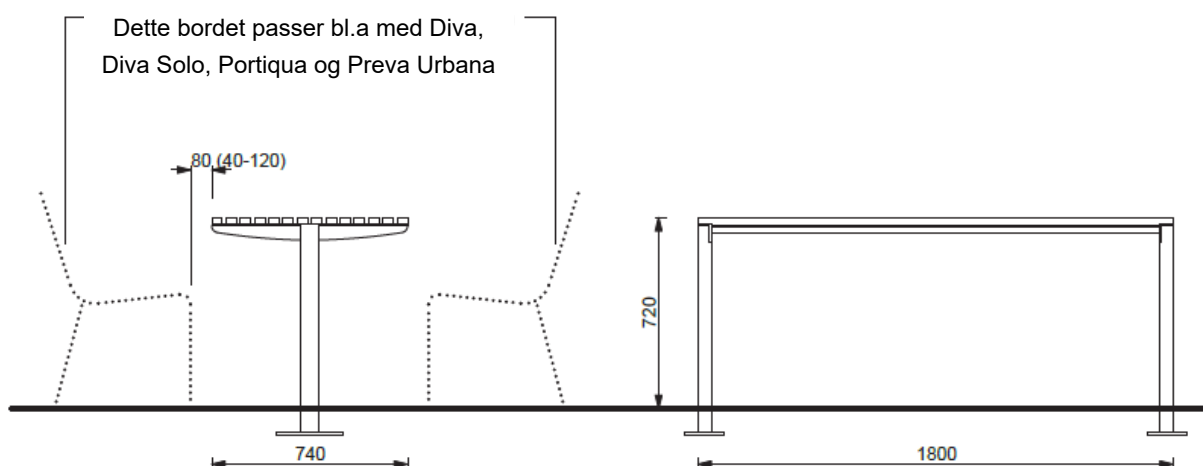

Tably-serie

TABLY med smale trespiler og kvadratiske ben

Tably TBL 411 Bord med smale trespiler, firkantrør ben. L 180 x D 74 cm. H 72 cm

ES art.nr 75000024120 TBL411t Bord, FSC Jatoba, smale spil. Firkantrør ben, 180x74cm. H 72 cm

Ta kontakt for art.nr TBL411 J Bord, thermoask, smale spil. Firkantrør ben, 180x74cm. H 72 cm