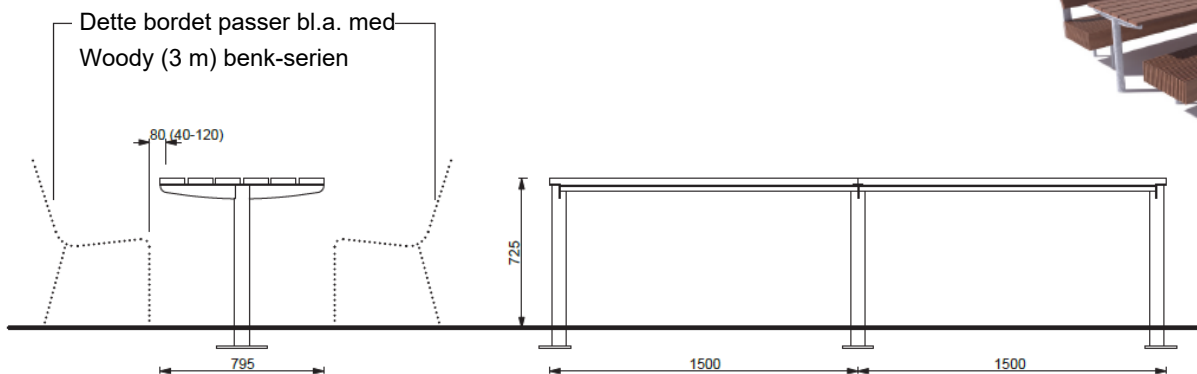

Tably TBL 102 Bord med brede trespiler, runde ben. L 300x D 79,5 cm. H 72,5 cm

ES art.nr 75000024040 TBL102t Bord, FSC Jatoba. Runde ben. 300x79,5 cm. H 72,5 cm

Ta kontakt for art.nr TBL102J Bord, thermo ask. Runde ben. 300x79,5 cm. H 72,5 cm

TBL502: for overfalte montering, ta kontakt for mer info.