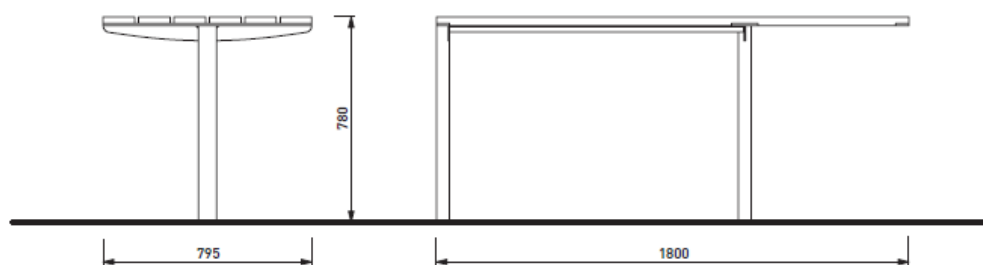

Tably TBL 421

Bord med spiler av stål (p.lakk), firkantrør ben. L 180 x D 74 cm. H 73 cm

Ta kontakt for art.nr

TBL421, bord, stålpiler, kvadr.ben. 180x74 cm, H 73 cm

TBL 621 for overflatemontering. Ta kontakt for mer info.

TBL 421 med Radium benker uten rygg

Tably-serie

TABLY TBW401, bord tilpasset for rullestolbruker

Tably TBW401

Bord med spiler av Thermoask eller FSC Jatoba, firkanttrør ben. L 180 x D 79,5 cm. H 78 cm

Ta kontakt for art.nr

TBW401J, rullest.tilp. bord, Thermoask, 180x79,5x78 cm.

Ta kontakt for art.nr

TBW401t, rullest.tilp. bord, FSC Jatoba, 180x79,5x78 cm.

Anbefalt avstand fra bord med benker med armlener

Tably-serie

Ta kontakt med Euroskilt AS for mer informasjon om bord-serien Tably og passende benkserier.