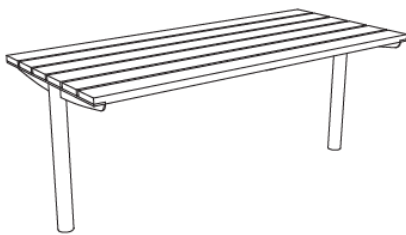

Tably-serie

TABLY med brede trespiler og runde ben

Tably TBL 101 Bord med brede trespiler, runde ben. L 180 x D 79,5 cm. H 72,5 cm

ES art.nr 75000024020 TBL101t. Bord, FSC Jatoba. Runde ben. 180x79,5cm. H 72,5cm

Ta kontakt for art.nr TBL101 J bord, thermo ask. Runde ben. 180x79,5cm. H 72,5cm

TBL501: for overfalte montering, ta kontakt for mer info

Tably TBL 102 Bord med brede trespiler, runde ben. L 300x D 79,5 cm. H 72,5 cm

ES art.nr 75000024040 TBL102t Bord, FSC Jatoba. Runde ben. 300x79,5 cm. H 72,5 cm

Ta kontakt for art.nr TBL102J Bord, thermo ask. Runde ben. 300x79,5 cm. H 72,5 cm

TBL502: for overfalte montering, ta kontakt for mer info.

Tably-serie

TABLY med brede trespiler og runde ben

MIELA benker

WOODY benker, FSC Jatoba

TABLY med brede trespiler og kvadratiske ben

Tably TBL 401 Bord med brede trespiler, firkantrør ben. L 180 x D 79,5 cm. H 72,5 cm