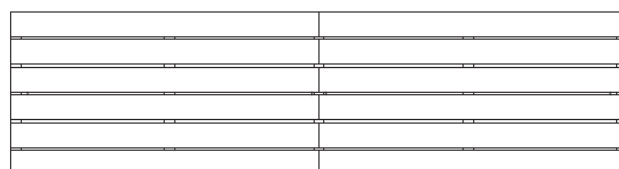

Tably TBL 102 Bord med brede trespiler, runde ben. L 300x D 79,5 cm. H 72,5 cm

ES art.nr 75000024040 TBL102t Bord, FSC Jatoba. Runde ben. 300x79,5 cm. H 72,5 cm

Ta kontakt for art.nr TBL102J Bord, thermo ask. Runde ben. 300x79,5 cm. H 72,5 cm

TBL502: for overfalte montering, ta kontakt for mer info.