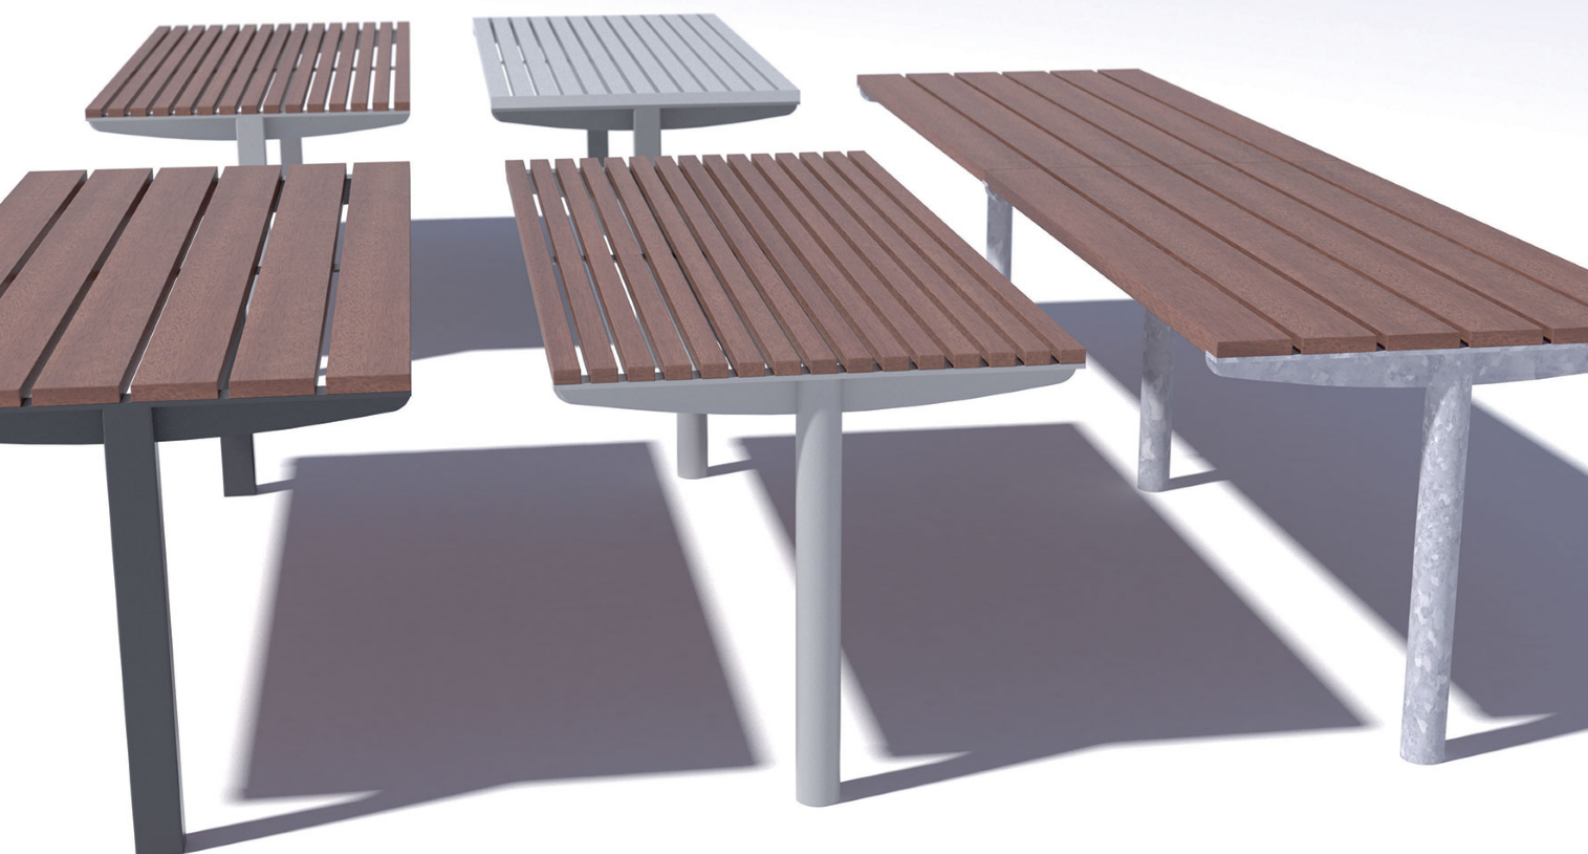

Tably-serie

Bord-serie, tilpasset for mmcité benker

Serie med praktiske bord tilpasset de fleste av mmcités benk-serier.

Bordplatene leveres med spiler av varmebehandlet ask / Thermo ask, FSC godkjent Jatoba eller stål.

Ben enten runde eller firkantete stålrør. For nedbolting på betong under fastdekke/overflate. Som alternativ kan vi levere disse også med ben for overflatemontering / påbolting på betong eller hard/fast nok overflatedekke.

TBL kan tilpasses rullestolbrukere ved å forlenge en av bordene.

OBS: Bilder på dette dokumentet kan vise andre typer av treverk enn varmebehandlet ask eller FSC Jatoba.

Design: David Karásek, Radek Hegmon Produsent: mmcité

Tably-serie

TABLY med brede trespiler og runde ben

Tably TBL 101 Bord med brede trespiler, runde ben. L 180 x D 79,5 cm. H 72,5 cm

ES art.nr 75000024020 TBL101t. Bord, FSC Jatoba. Runde ben. 180x79,5cm. H 72,5cm