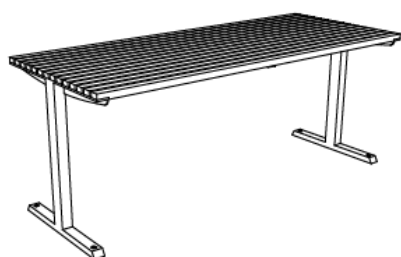

Tably-serie

TABLY med smale trespiler og kvadratiske ben

Tably TBL 411 Bord med smale trespiler, firkantrør ben. L 180 x D 74 cm. H 72 cm

ES art.nr 75000024120 TBL411t Bord, FSC Jatoba, smale spil. Firkantrør ben, 180x74cm. H 72 cm

Ta kontakt for art.nr TBL411 J Bord, thermoask, smale spil. Firkantrør ben, 180x74cm. H 72 cm

TBL 411 med Diva benker

TBL 611 for overflatemontering.
Ta kontakt for mer info.

Tably-serie

TABLY med stålpiler og kvadratiske ben