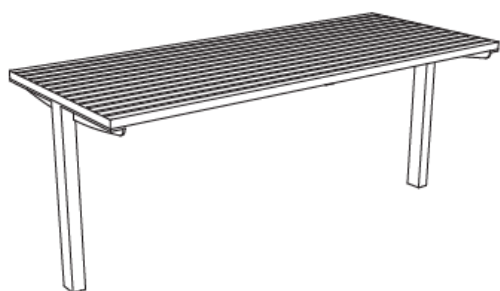

Tably-serie

TABLY med stålpiler og kvadratiske ben

Tably TBL 421

Bord med spiler av stål (p.lakk), firkantrør ben. L 180 x D 74 cm. H 73 cm

Ta kontakt for art.nr

TBL421, bord, stålpiler, kvadr.ben. 180x74 cm, H 73 cm