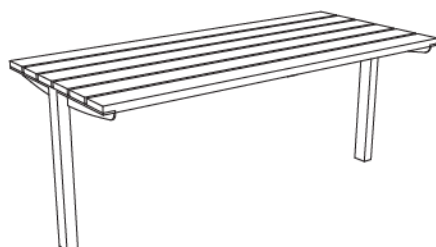

Tably-serie

TABLY med brede trespiler og runde ben

MIELA benker

WOODY benker, FSC Jatoba

TABLY med brede trespiler og kvadratiske ben

Tably TBL 401 Bord med brede trespiler, firkantrør ben. L 180 x D 79,5 cm. H 72,5 cm

ES art.nr 75000024100 TBL401t Bord, FSC Jatoba. Firkantrør ben. 180x79,5cm. H 72,5cm

Ta kontakt for art.nr TBL401 J Bord, thermo ask. Firkantrør ben. 180x79,5cm. H 72,5cm

Dette bordet passer bl.a med
Radium, Miela, Vera,
Intervera

TBL401 med Radium benker

TBL602:
for overfaltemontering.
Ta kontakt for mer info.

Tably-serie

TBL401 med Miela benker

TBL401 med Intervera benker

TABLY med smale trespiler og runde ben

Tably TBL 111

Bord med smale trespiler, runde ben. L 180 x D 74 cm. H 72 cm