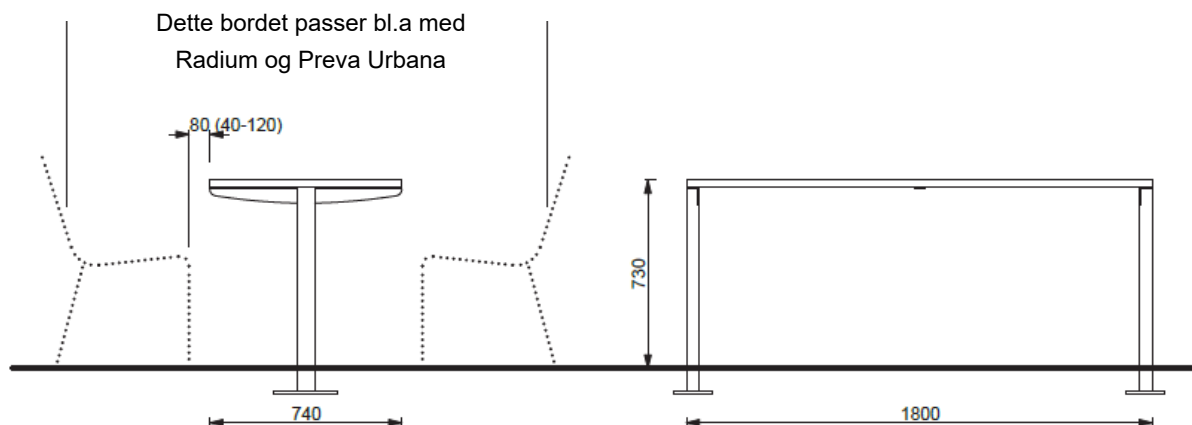

Tably-serie

TABLY med stålpiler og kvadratiske ben

Tably TBL 421

Bord med spiler av stål (p.lakk), firkantrør ben. L 180 x D 74 cm. H 73 cm

Ta kontakt for art.nr

TBL421, bord, stålpiler, kvadr.ben. 180x74 cm, H 73 cm