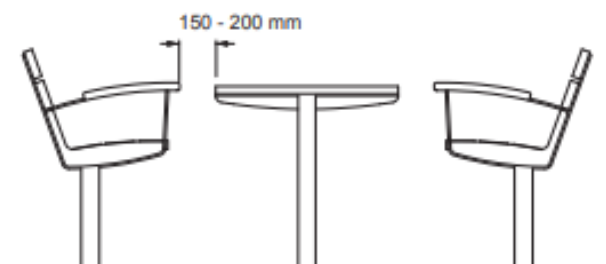

Tably TBL 421

Bord med spiler av stål (p.lakk), firkantrør ben. L 180 x D 74 cm. H 73 cm

Ta kontakt for art.nr

TBL421, bord, stålpiler, kvadr.ben. 180x74 cm, H 73 cm

TBL 621 for overflatemontering. Ta kontakt for mer info.

TBL 421 med Radium benker uten rygg

Tably-serie

TABLY TBW401, bord tilpasset for rullestolbruker

Tably TBW401

Bord med spiler av Thermoask eller FSC Jatoba, firkanttrør ben. L 180 x D 79,5 cm. H 78 cm

Ta kontakt for art.nr

TBW401J, rullest.tilp. bord, Thermoask, 180x79,5x78 cm.

Ta kontakt for art.nr

TBW401t, rullest.tilp. bord, FSC Jatoba, 180x79,5x78 cm.

Anbefalt avstand fra bord med benker med armlener

Tably-serie

Ta kontakt med Euroskilt AS for mer informasjon om bord-serien Tably og passende benkserier.