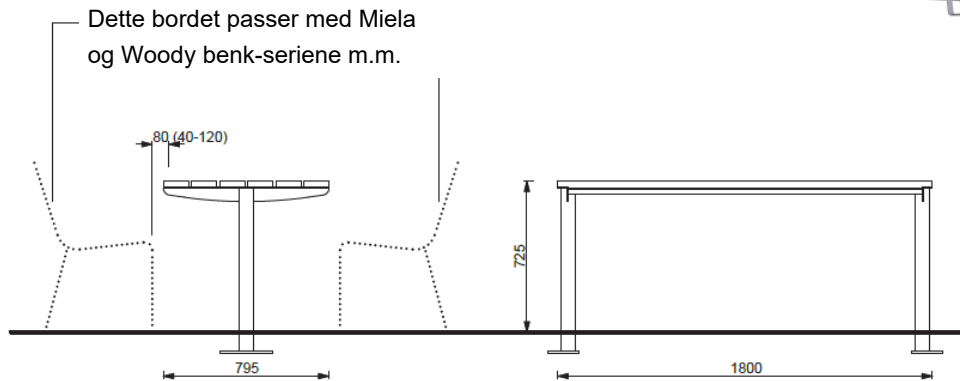

Tably-serie

TABLY med brede trespiler og runde ben

Tably TBL 101 Bord med brede trespiler, runde ben. L 180 x D 79,5 cm. H 72,5 cm

ES art.nr 75000024020 TBL101t. Bord, FSC Jatoba. Runde ben. 180x79,5cm. H 72,5cm

Ta kontakt for art.nr TBL101 J bord, thermo ask. Runde ben. 180x79,5cm. H 72,5cm

TBL501: for overfalte montering, ta kontakt for mer info