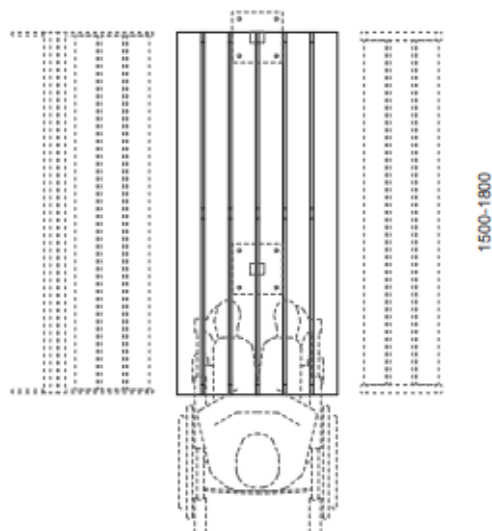

Tably TBL 421

Bord med spiler av stål (p.lakk), firkantrør ben. L 180 x D 74 cm. H 73 cm

Ta kontakt for art.nr

TBL421, bord, stålpiler, kvadr.ben. 180x74 cm, H 73 cm

TBL 621 for overflatemontering. Ta kontakt for mer info.

TBL 421 med Radium benker uten rygg

Tably-serie

TABLY TBW401, bord tilpasset for rullestolbruker

Tably TBW401

Bord med spiler av Thermoask eller FSC Jatoba, firkanttrør ben. L 180 x D 79,5 cm. H 78 cm

Ta kontakt for art.nr

TBW401J, rullest.tilp. bord, Thermoask, 180x79,5x78 cm.

Ta kontakt for art.nr

TBW401t, rullest.tilp. bord, FSC Jatoba, 180x79,5x78 cm.

Anbefalt avstand fra bord med benker med armlener

Tably-serie

Ta kontakt med Euroskilt AS for mer informasjon om bord-serien Tably og passende benkserier.