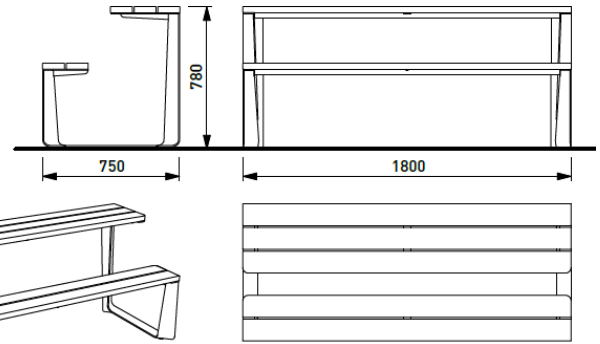

Produsent mmcit 

Rautster picnic-serie

Rautster 1-sidige picnicbord

RTS110J 1-sidig picnicbord, L 1,2m, Thermoask, p.lakk stål

RTS111J 1-sidig picnicbord, L 1,8m, Thermoask, p.lakk stål

RTS210 1-sidig picnicbord, L 1,2m, perforert plate, p.lakk stål

RST211 1-sidig picnicbord, L 1,8m, perforert plate, p.lakk stål

Rautster picnic-serie

RTS310J 1-sidig picnic bord, L 1,2m, Thermoask, stålseter, p.lakk stål

RTS311J 1-sidig picnic bord, L 1,8m, Thermoask, stålseter, p.lakk stål