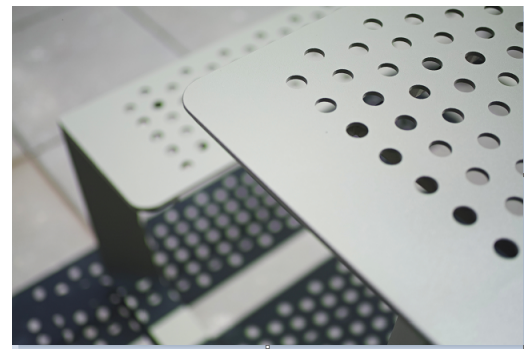

Rautster

picnic-løsninger

Rautster-serien består av flere modeller av picnic-bord med spennende design og holdbare materialer. Bord- og benkflatene kan leveres med Thermoask spiler, perforerte stålplater, strekkmetall eller HPL (høytrykkslaminat).

Rautster finnes som en tradisjonell løsning med to benker (plass for 4 eller 6) eller som smalere variant med bare en benk. Denne fungerer utmerket ved utsiktsplasser eller der hvor plassen er begrenset.

Universall utforming ivaretas ved å benytte modellene hvor benkonstruksjon på den ene kortenden gir plass til en rullestolbruker. Rautster gjør det enkelt å skape møteplasser ved alle slags miljøer.

Design Herrmann&Coufa

Produsent mmcit 

Rautster picnic-serie

Rautster 1-sidige picnicbord

RTS110J 1-sidig picnicbord, L 1,2m, Thermoask, p.lakk stål

RTS111J 1-sidig picnicbord, L 1,8m, Thermoask, p.lakk stål

RTS210 1-sidig picnicbord, L 1,2m, perforert plate, p.lakk stål