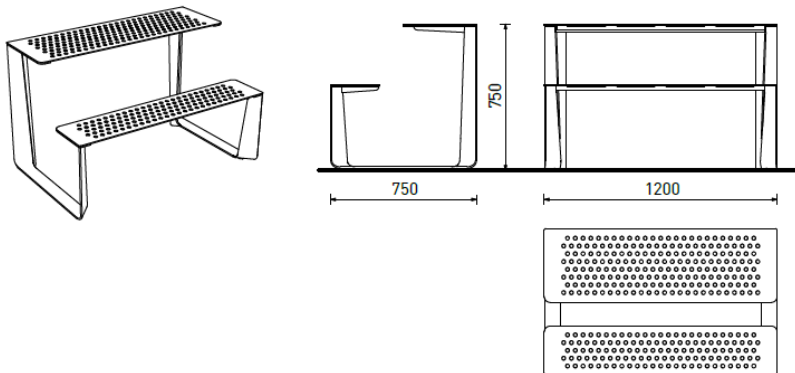

Produsent mmcit 

Rautster picnic-serie

Rautster 1-sidige picnicbord

RTS110J 1-sidig picnicbord, L 1,2m, Thermoask, p.lakk stål

RTS111J 1-sidig picnicbord, L 1,8m, Thermoask, p.lakk stål

RTS210 1-sidig picnicbord, L 1,2m, perforert plate, p.lakk stål

RST211 1-sidig picnicbord, L 1,8m, perforert plate, p.lakk stål

Rautster picnic-serie

RTS310J 1-sidig picnic bord, L 1,2m, Thermoask, stålseter, p.lakk stål

RTS311J 1-sidig picnic bord, L 1,8m, Thermoask, stålseter, p.lakk stål

RTS410 1-sidig picnic bord, L 1,2m, sete/bord av HPL (sort/hvit), p.lakk stål

RTS411 1-sidig picnic bord, L 1,8m, sete/bord av HPL (sort/hvit), p.lakk stål

Rautster picnic-serie

Rautster picnic-bord med to benker / 2-sidige