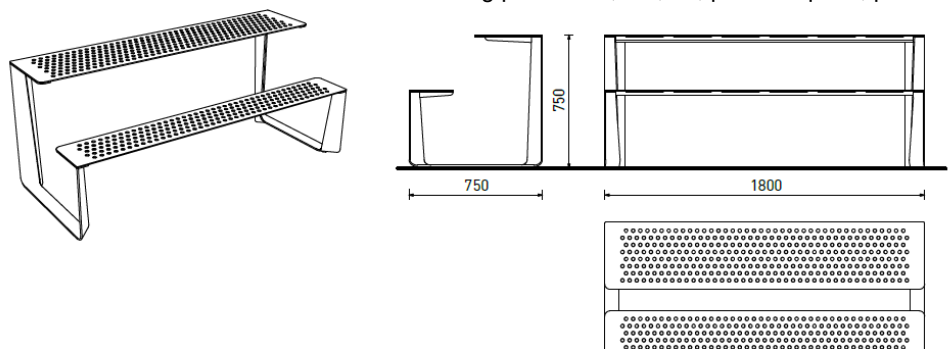

Rautster finnes som en tradisjonell løsning med to benker (plass for 4 eller 6) eller som smalere variant med bare en benk. Denne fungerer utmerket ved utsiktsplasser eller der hvor plassen er begrenset.

Produsent mmcit 

Rautster picnic-serie

Rautster 1-sidige picnicbord

RTS110J 1-sidig picnicbord, L 1,2m, Thermoask, p.lakk stål

RTS111J 1-sidig picnicbord, L 1,8m, Thermoask, p.lakk stål

RTS210 1-sidig picnicbord, L 1,2m, perforert plate, p.lakk stål

RST211 1-sidig picnicbord, L 1,8m, perforert plate, p.lakk stål

Rautster picnic-serie

RTS310J 1-sidig picnic bord, L 1,2m, Thermoask, stålseter, p.lakk stål

RTS311J 1-sidig picnic bord, L 1,8m, Thermoask, stålseter, p.lakk stål

RTS410 1-sidig picnic bord, L 1,2m, sete/bord av HPL (sort/hvit), p.lakk stål

RTS411 1-sidig picnic bord, L 1,8m, sete/bord av HPL (sort/hvit), p.lakk stål

Rautster picnic-serie

Rautster picnic-bord med to benker / 2-sidige