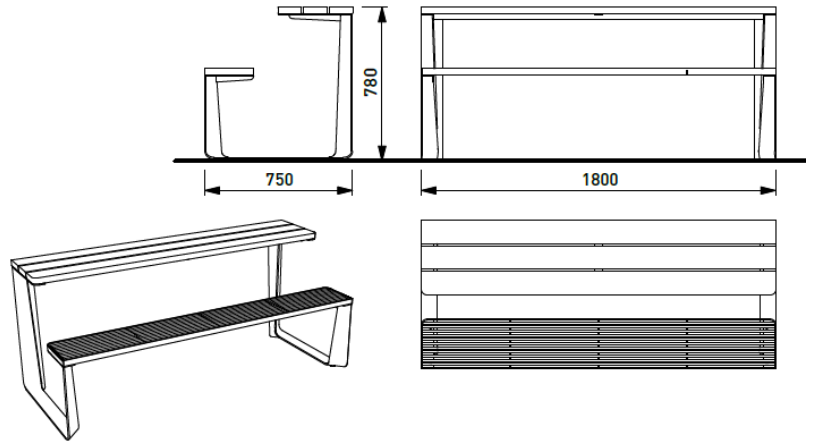

RST211 1-sidig picnicbord, L 1,8m, perforert plate, p.lakk stål

Rautster picnic-serie

RTS310J 1-sidig picnic bord, L 1,2m, Thermoask, stålseter, p.lakk stål

RTS311J 1-sidig picnic bord, L 1,8m, Thermoask, stålseter, p.lakk stål

RTS410 1-sidig picnic bord, L 1,2m, sete/bord av HPL (sort/hvit), p.lakk stål

RTS411 1-sidig picnic bord, L 1,8m, sete/bord av HPL (sort/hvit), p.lakk stål

Rautster picnic-serie

Rautster picnic-bord med to benker / 2-sidige