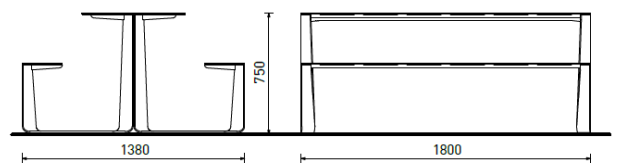

RTS251 picnic bord L 1,8m, perforert plate, p.lakk stål