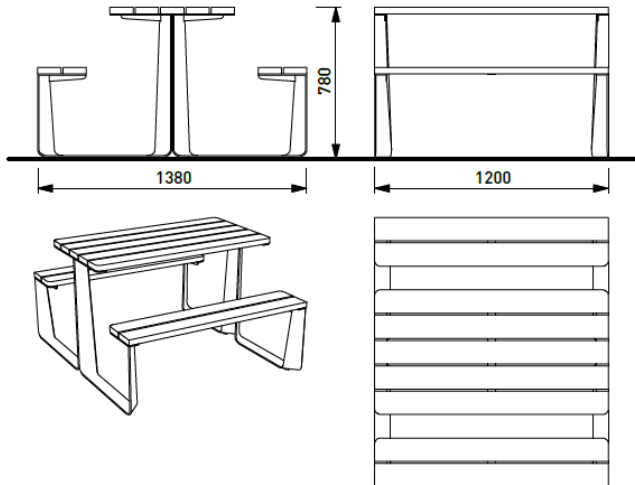

RST211 1-sidig picnicbord, L 1,8m, perforert plate, p.lakk stål

Rautster picnic-serie

RTS310J 1-sidig picnic bord, L 1,2m, Thermoask, stålseter, p.lakk stål

RTS311J 1-sidig picnic bord, L 1,8m, Thermoask, stålseter, p.lakk stål

RTS410 1-sidig picnic bord, L 1,2m, sete/bord av HPL (sort/hvit), p.lakk stål

RTS411 1-sidig picnic bord, L 1,8m, sete/bord av HPL (sort/hvit), p.lakk stål

Rautster picnic-serie

Rautster picnic-bord med to benker / 2-sidige

RTS150J picnic bord L 1,2m, Thermoask, p.lakk stål

RTS151J picnic bord L 1,8m, Thermoask, p.lakk stål

RTS251 picnic bord L 1,8m, perforert plate, p.lakk stål

RTS250 picnic bord L 1,2m, perforert plate, p.lakk stål