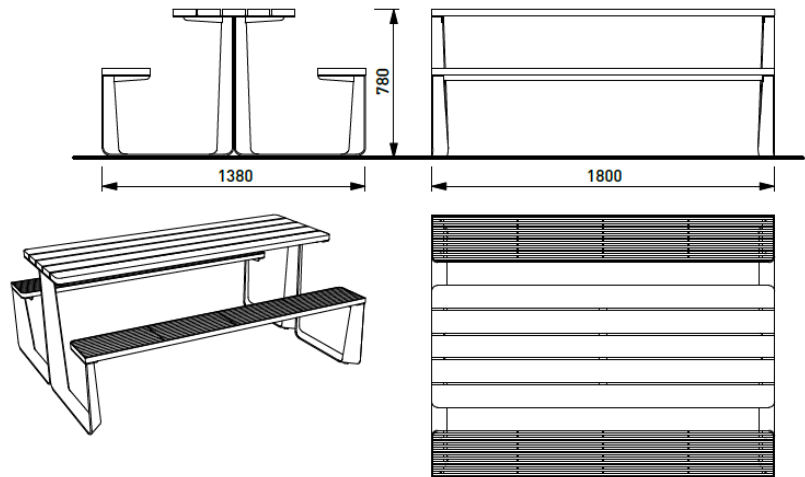

RTS410 1-sidig picnic bord, L 1,2m, sete/bord av HPL (sort/hvit), p.lakk stål

RTS411 1-sidig picnic bord, L 1,8m, sete/bord av HPL (sort/hvit), p.lakk stål

Rautster picnic-serie

Rautster picnic-bord med to benker / 2-sidige

RTS150J picnic bord L 1,2m, Thermoask, p.lakk stål

RTS151J picnic bord L 1,8m, Thermoask, p.lakk stål

RTS251 picnic bord L 1,8m, perforert plate, p.lakk stål

RTS250 picnic bord L 1,2m, perforert plate, p.lakk stål

Rautster picnic-serie

RTS350J picnic bord, L 1,2m, Thermoask, stålseter, p.lakk stål

RTS351J picnic bord L 1,8m, Thermoask, stålseter, p.lakk stål

RTS450 picnic bord, L 1,2m, sete/bord av HPL (sort/hvit), p.lakk stål