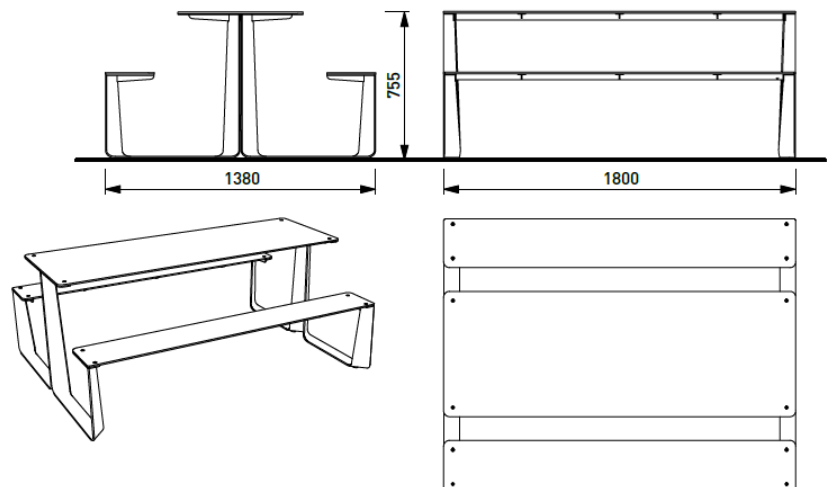

Rautster picnic-serie

RTS350J picnic bord, L 1,2m, Thermoask, stålseter, p.lakk stål

RTS351J picnic bord L 1,8m, Thermoask, stålseter, p.lakk stål

RTS450 picnic bord, L 1,2m, sete/bord av HPL (sort/hvit), p.lakk stål

RTS451 picnic bord, L 1,8m, sete/bord av HPL (sort/hvit), p.lakk stål

Rautster picnic-serie

Rautster picnic-bord med plass for rullestolbruker

RTW451J picnic bord L 1,8m, rullestoltilp., HPL og p.lakk stål