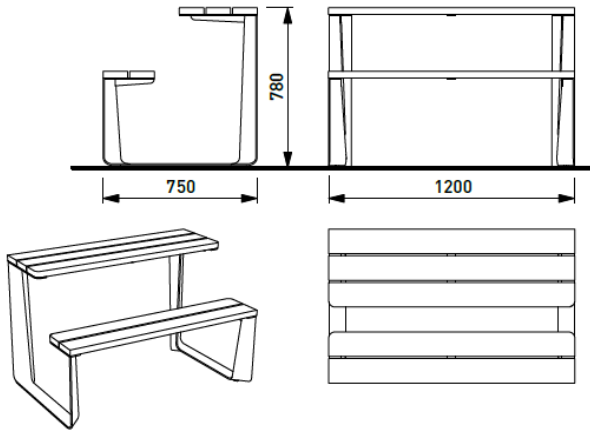

Produsent mmcit 

Rautster picnic-serie

Rautster 1-sidige picnicbord

RTS110J 1-sidig picnicbord, L 1,2m, Thermoask, p.lakk stål

RTS111J 1-sidig picnicbord, L 1,8m, Thermoask, p.lakk stål

RTS210 1-sidig picnicbord, L 1,2m, perforert plate, p.lakk stål