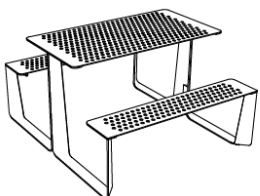

RTS410 1-sidig picnic bord, L 1,2m, sete/bord av HPL (sort/hvit), p.lakk stål

RTS411 1-sidig picnic bord, L 1,8m, sete/bord av HPL (sort/hvit), p.lakk stål

Rautster picnic-serie

Rautster picnic-bord med to benker / 2-sidige

RTS150J picnic bord L 1,2m, Thermoask, p.lakk stål

RTS151J picnic bord L 1,8m, Thermoask, p.lakk stål

RTS251 picnic bord L 1,8m, perforert plate, p.lakk stål

RTS250 picnic bord L 1,2m, perforert plate, p.lakk stål

Rautster picnic-serie

RTS350J picnic bord, L 1,2m, Thermoask, stålseter, p.lakk stål

RTS351J picnic bord L 1,8m, Thermoask, stålseter, p.lakk stål

RTS450 picnic bord, L 1,2m, sete/bord av HPL (sort/hvit), p.lakk stål