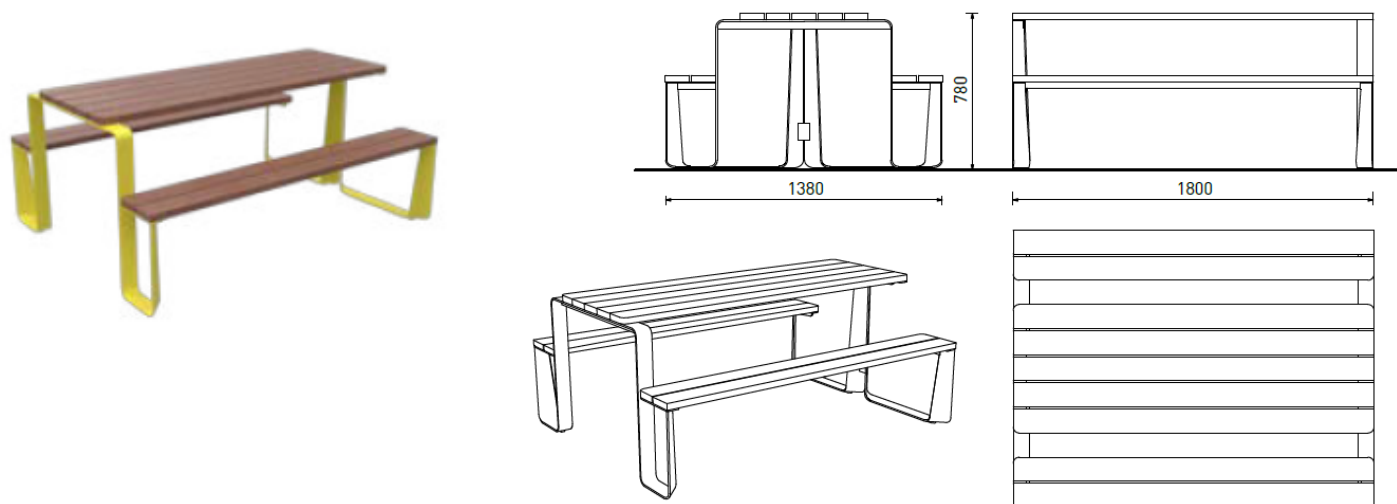

RTW151J picnic bord L 1,8m, rullestoltilp., Thermoask og p.lakk stål