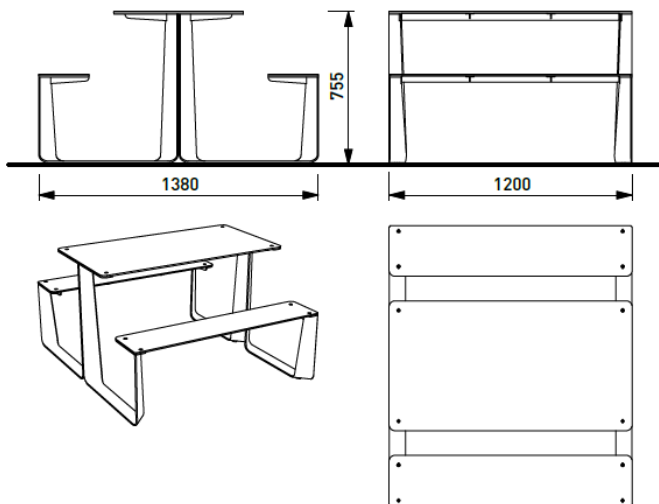

Rautster picnic-serie

RTS350J picnic bord, L 1,2m, Thermoask, stålseter, p.lakk stål

RTS351J picnic bord L 1,8m, Thermoask, stålseter, p.lakk stål

RTS450 picnic bord, L 1,2m, sete/bord av HPL (sort/hvit), p.lakk stål

RTS451 picnic bord, L 1,8m, sete/bord av HPL (sort/hvit), p.lakk stål

Rautster picnic-serie

Rautster picnic-bord med plass for rullestolbruker

RTW451J picnic bord L 1,8m, rullestoltilp., HPL og p.lakk stål