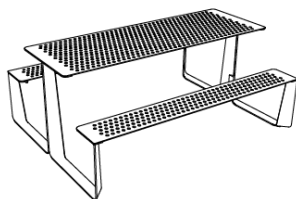

RST211 1-sidig picnicbord, L 1,8m, perforert plate, p.lakk stål

Rautster picnic-serie

RTS310J 1-sidig picnic bord, L 1,2m, Thermoask, stålseter, p.lakk stål

RTS311J 1-sidig picnic bord, L 1,8m, Thermoask, stålseter, p.lakk stål

RTS410 1-sidig picnic bord, L 1,2m, sete/bord av HPL (sort/hvit), p.lakk stål

RTS411 1-sidig picnic bord, L 1,8m, sete/bord av HPL (sort/hvit), p.lakk stål

Rautster picnic-serie

Rautster picnic-bord med to benker / 2-sidige

RTS150J picnic bord L 1,2m, Thermoask, p.lakk stål

RTS151J picnic bord L 1,8m, Thermoask, p.lakk stål

RTS251 picnic bord L 1,8m, perforert plate, p.lakk stål

RTS250 picnic bord L 1,2m, perforert plate, p.lakk stål