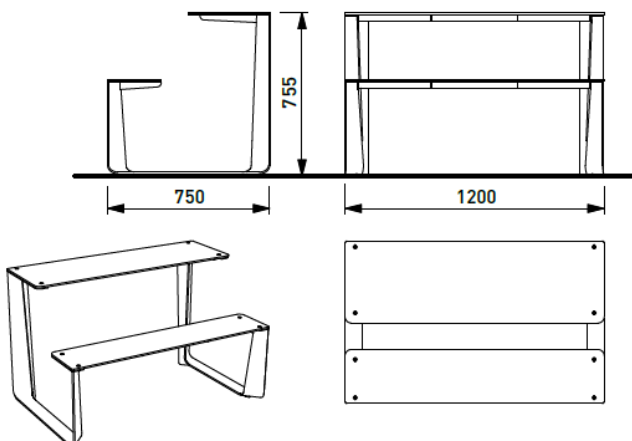

RST211 1-sidig picnicbord, L 1,8m, perforert plate, p.lakk stål

Rautster picnic-serie

RTS310J 1-sidig picnic bord, L 1,2m, Thermoask, stålseter, p.lakk stål

RTS311J 1-sidig picnic bord, L 1,8m, Thermoask, stålseter, p.lakk stål

RTS410 1-sidig picnic bord, L 1,2m, sete/bord av HPL (sort/hvit), p.lakk stål

RTS411 1-sidig picnic bord, L 1,8m, sete/bord av HPL (sort/hvit), p.lakk stål

Rautster picnic-serie

Rautster picnic-bord med to benker / 2-sidige