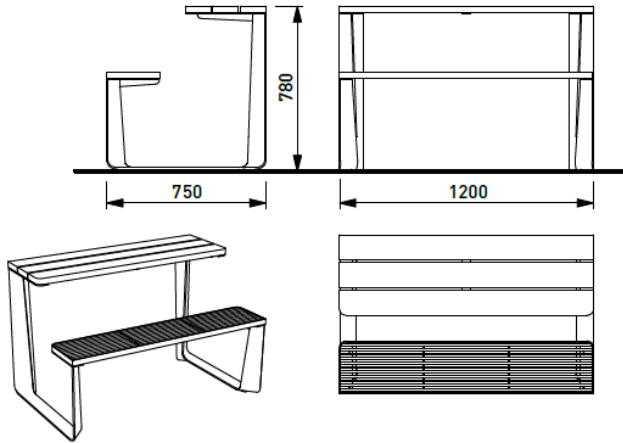

Produsent mmcit 

Rautster picnic-serie

Rautster 1-sidige picnicbord

RTS110J 1-sidig picnicbord, L 1,2m, Thermoask, p.lakk stål

RTS111J 1-sidig picnicbord, L 1,8m, Thermoask, p.lakk stål

RTS210 1-sidig picnicbord, L 1,2m, perforert plate, p.lakk stål

RST211 1-sidig picnicbord, L 1,8m, perforert plate, p.lakk stål

Rautster picnic-serie

RTS310J 1-sidig picnic bord, L 1,2m, Thermoask, stålseter, p.lakk stål

RTS311J 1-sidig picnic bord, L 1,8m, Thermoask, stålseter, p.lakk stål