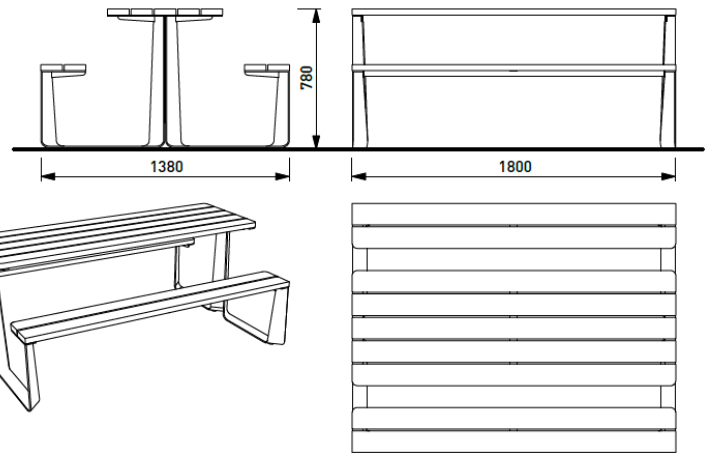

RST211 1-sidig picnicbord, L 1,8m, perforert plate, p.lakk stål

Rautster picnic-serie

RTS310J 1-sidig picnic bord, L 1,2m, Thermoask, stålseter, p.lakk stål

RTS311J 1-sidig picnic bord, L 1,8m, Thermoask, stålseter, p.lakk stål

RTS410 1-sidig picnic bord, L 1,2m, sete/bord av HPL (sort/hvit), p.lakk stål

RTS411 1-sidig picnic bord, L 1,8m, sete/bord av HPL (sort/hvit), p.lakk stål

Rautster picnic-serie

Rautster picnic-bord med to benker / 2-sidige

RTS150J picnic bord L 1,2m, Thermoask, p.lakk stål

RTS151J picnic bord L 1,8m, Thermoask, p.lakk stål

RTS251 picnic bord L 1,8m, perforert plate, p.lakk stål

RTS250 picnic bord L 1,2m, perforert plate, p.lakk stål