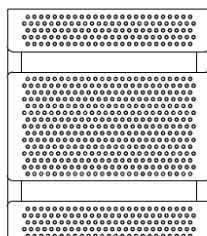

RTS410 1-sidig picnic bord, L 1,2m, sete/bord av HPL (sort/hvit), p.lakk stål

RTS411 1-sidig picnic bord, L 1,8m, sete/bord av HPL (sort/hvit), p.lakk stål

Rautster picnic-serie

Rautster picnic-bord med to benker / 2-sidige

RTS150J picnic bord L 1,2m, Thermoask, p.lakk stål

RTS151J picnic bord L 1,8m, Thermoask, p.lakk stål

RTS251 picnic bord L 1,8m, perforert plate, p.lakk stål

RTS250 picnic bord L 1,2m, perforert plate, p.lakk stål

Rautster picnic-serie

RTS350J picnic bord, L 1,2m, Thermoask, stålseter, p.lakk stål

RTS351J picnic bord L 1,8m, Thermoask, stålseter, p.lakk stål

RTS450 picnic bord, L 1,2m, sete/bord av HPL (sort/hvit), p.lakk stål