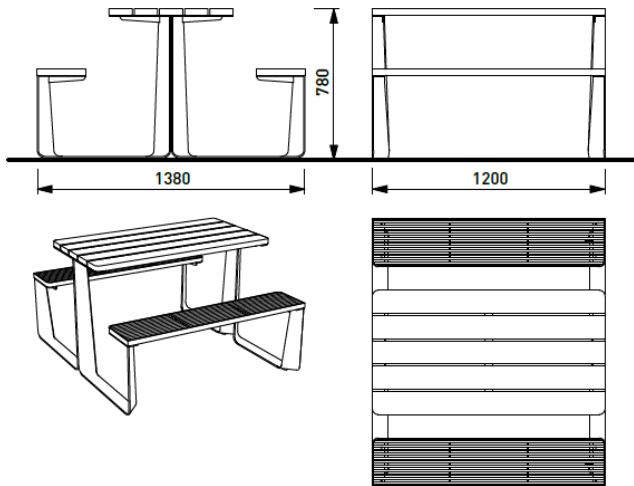

RTS410 1-sidig picnic bord, L 1,2m, sete/bord av HPL (sort/hvit), p.lakk stål

RTS411 1-sidig picnic bord, L 1,8m, sete/bord av HPL (sort/hvit), p.lakk stål

Rautster picnic-serie

Rautster picnic-bord med to benker / 2-sidige

RTS150J picnic bord L 1,2m, Thermoask, p.lakk stål

RTS151J picnic bord L 1,8m, Thermoask, p.lakk stål

RTS251 picnic bord L 1,8m, perforert plate, p.lakk stål

RTS250 picnic bord L 1,2m, perforert plate, p.lakk stål

Rautster picnic-serie

RTS350J picnic bord, L 1,2m, Thermoask, stålseter, p.lakk stål

RTS351J picnic bord L 1,8m, Thermoask, stålseter, p.lakk stål

RTS450 picnic bord, L 1,2m, sete/bord av HPL (sort/hvit), p.lakk stål