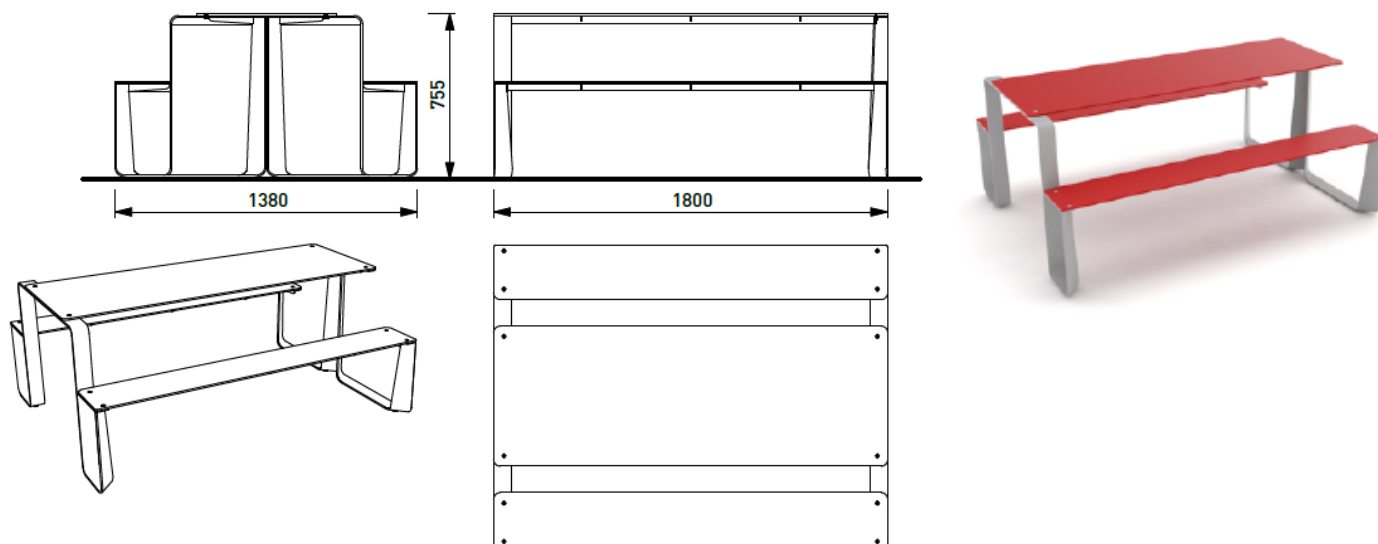

Rautster picnic-serie

Rautster picnic-bord med plass for rullestolbruker

RTW451J picnic bord L 1,8m, rullestoltilp., HPL og p.lakk stål