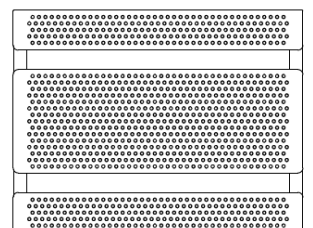

RTS410 1-sidig picnic bord, L 1,2m, sete/bord av HPL (sort/hvit), p.lakk stål

RTS411 1-sidig picnic bord, L 1,8m, sete/bord av HPL (sort/hvit), p.lakk stål

Rautster picnic-serie

Rautster picnic-bord med to benker / 2-sidige

RTS150J picnic bord L 1,2m, Thermoask, p.lakk stål

RTS151J picnic bord L 1,8m, Thermoask, p.lakk stål

RTS251 picnic bord L 1,8m, perforert plate, p.lakk stål

RTS250 picnic bord L 1,2m, perforert plate, p.lakk stål

Rautster picnic-serie

RTS350J picnic bord, L 1,2m, Thermoask, stålseter, p.lakk stål

RTS351J picnic bord L 1,8m, Thermoask, stålseter, p.lakk stål

RTS450 picnic bord, L 1,2m, sete/bord av HPL (sort/hvit), p.lakk stål