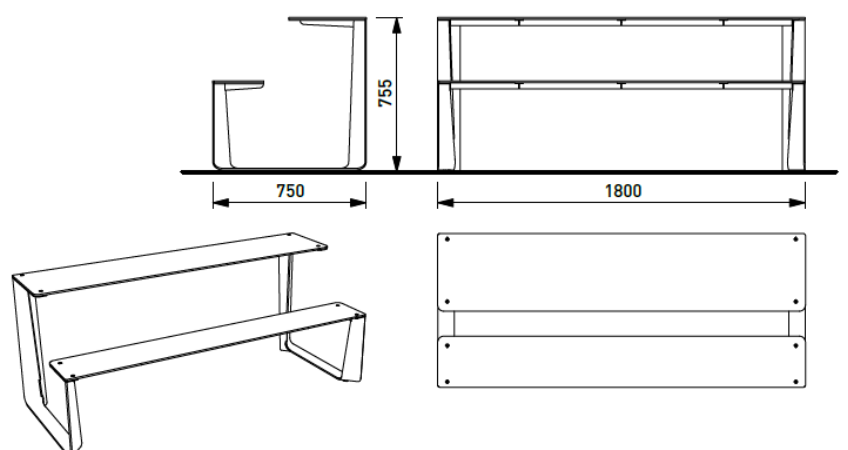

RST211 1-sidig picnicbord, L 1,8m, perforert plate, p.lakk stål

Rautster picnic-serie

RTS310J 1-sidig picnic bord, L 1,2m, Thermoask, stålseter, p.lakk stål

RTS311J 1-sidig picnic bord, L 1,8m, Thermoask, stålseter, p.lakk stål

RTS410 1-sidig picnic bord, L 1,2m, sete/bord av HPL (sort/hvit), p.lakk stål

RTS411 1-sidig picnic bord, L 1,8m, sete/bord av HPL (sort/hvit), p.lakk stål

Rautster picnic-serie

Rautster picnic-bord med to benker / 2-sidige