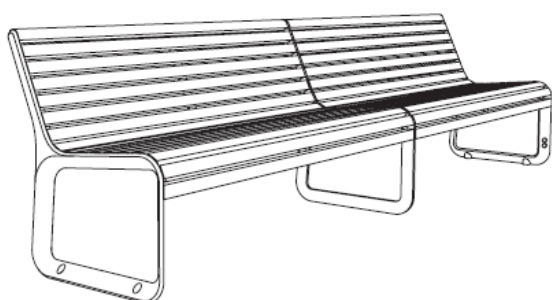

Portiqoa PQA 151. Benk med rygg, uten armlener L 182 cm

- PQA151r PQA151r, benk med rygg, akasia. L 182 cm
- PQA151J PQA151J, benk med rygg, Thermoask. L 182 cm
- 75000007380 PQA151t, benk uten rygg, FSC Jatoba. L 182 cm

Portiqoa-serie

Portiqoa PQA 152. Benk/stol med rygg, uten armlener L 58 cm

- PQA152r PQA152r, benk med rygg, akasia. L 58 cm
- PQA152J PQA152J, benk med rygg, Thermoask. L 58 cm
- 75000004520 PQA152t, benk med rygg, FSC Jatoba. L 58 cm

Portiqoa PQA 153. Benk med rygg, uten armlener L 3020 cm

- PQA153r PQA153r, benk med rygg, akasia. L 302 cm
- PQA153J PQA153J, benk med rygg, Thermoask. L 302 cm
- PQA153t PQA153t, benk med rygg, FSC Jatoba. L 302 cm

Portiqoa-serie

Portiqoa PQA 154. Benk med rygg, uten armlener L 220 cm

- PQA154r PQA154r, benk med rygg, akasia. L 220 cm
- PQA154J PQA154J, benk med rygg, Thermoask. L 220 cm
- PQA154t PQA154t, benk med rygg, FSC Jatoba. L 220 cm