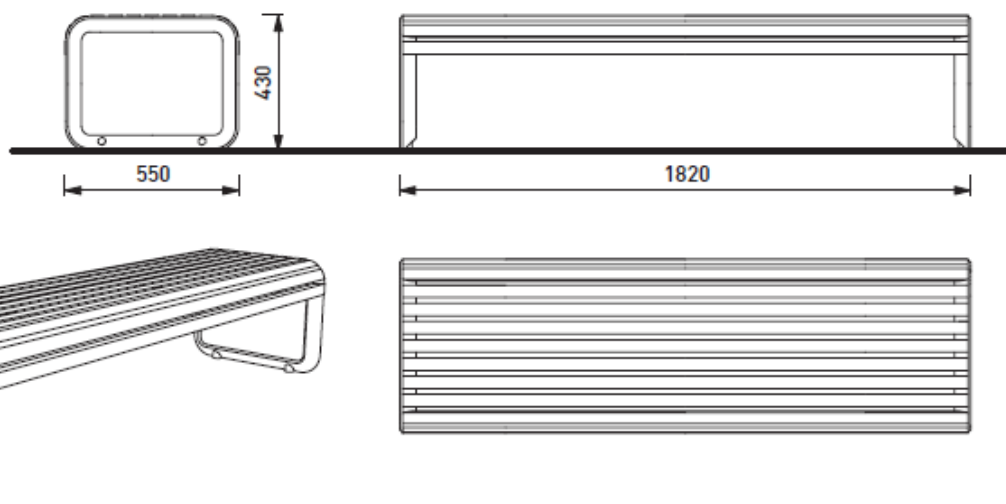

Trespilene leveres enten i Thermoask, akasia (europeisk) eller FSC godkjent Jatoba.

Design: David Karásek og Radek Hegmon

Produsent: mmcity

Portiqoa-serie

Portiqoa PQA 112. Krakk/benk uten rygg L 58 cm

- PQA112r PQA112r, benk uten rygg, akasia. L 58 cm
- PQA112J PQA112J, benk uten rygg, Thermoask. L 58 cm
- art.nr 75000004540 PQA112t, benk uten rygg, FSC Jatoba. L 58 cm

Portiqoa PQA 111. Benk uten rygg L 182 cm

- PQA111r PQA111r, benk uten rygg, akasia. L 182 cm
- PQA111J PQA111J, benk uten rygg, Thermoask. L 182 cm
- 75000006180 PQA111t, benk uten rygg, FSC Jatoba. L 182 cm