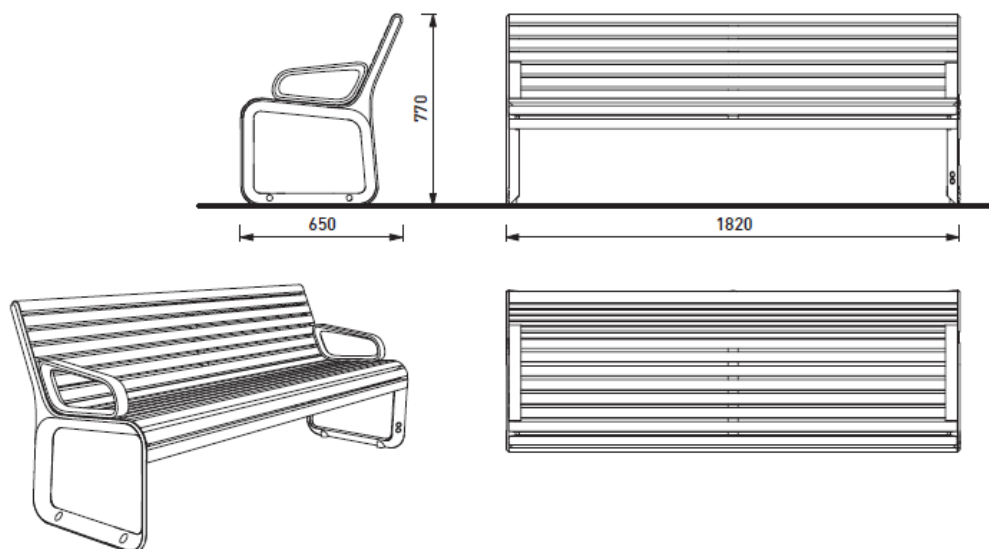

Portiqoa PQA 153. Benk med rygg, uten armlener L 3020 cm

- PQA153r PQA153r, benk med rygg, akasia. L 302 cm
- PQA153J PQA153J, benk med rygg, Thermoask. L 302 cm
- PQA153t PQA153t, benk med rygg, FSC Jatoba. L 302 cm

Portiqoa-serie

Portiqoa PQA 154. Benk med rygg, uten armlener L 220 cm

- PQA154r PQA154r, benk med rygg, akasia. L 220 cm
- PQA154J PQA154J, benk med rygg, Thermoask. L 220 cm
- PQA154t PQA154t, benk med rygg, FSC Jatoba. L 220 cm

Portiqoa PQA 156-02. Benk med rygg og armlener L 182 cm

- PQA156-02r PQA156-02r, benk med rygg og armlener, akasia. L 182 cm
- PQA156-02J PQA156-02J, benk med rygg og armlener, Thermoask. L 182 cm
- 75000007340 PQA156-02t, benk med rygg og armlener, FSC Jatoba. L 182 cm