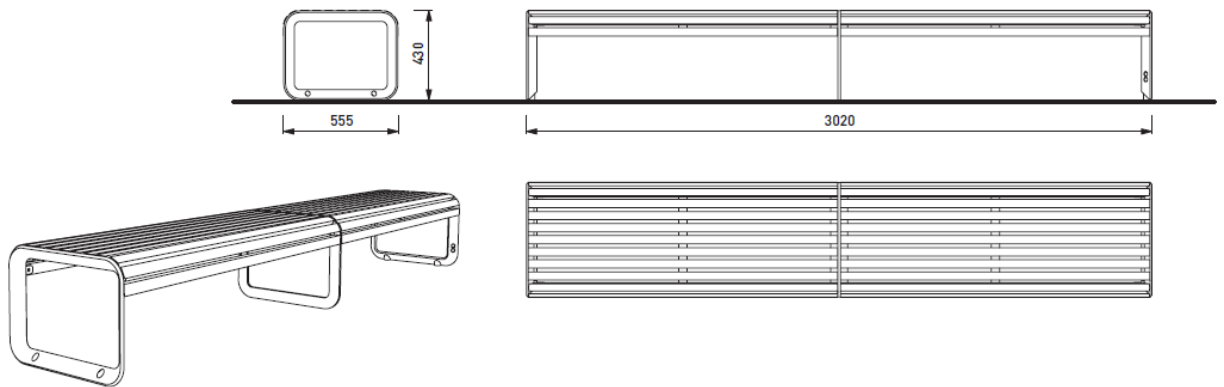

Trespilene leveres enten i Thermoask, akasia (europeisk) eller FSC godkjent Jatoba.

Design: David Karásek og Radek Hegmon

Produsent: mmcity

Portiqoa-serie

Portiqoa PQA 112. Krakk/benk uten rygg L 58 cm

- PQA112r PQA112r, benk uten rygg, akasia. L 58 cm
- PQA112J PQA112J, benk uten rygg, Thermoask. L 58 cm
- art.nr 75000004540 PQA112t, benk uten rygg, FSC Jatoba. L 58 cm

Portiqoa PQA 111. Benk uten rygg L 182 cm

- PQA111r PQA111r, benk uten rygg, akasia. L 182 cm
- PQA111J PQA111J, benk uten rygg, Thermoask. L 182 cm
- 75000006180 PQA111t, benk uten rygg, FSC Jatoba. L 182 cm

Portiqoa-serie

Portiqoa PQA 113. Benk uten rygg L 302 cm

- PQA113r PQA113r, benk uten rygg, akasia. L 302 cm
- PQA113J PQA113J, benk uten rygg, Thermoask. L 302 cm
- PQA113t PQA113t, benk uten rygg, FSC Jatoba. L 302 cm

Portiqoa PQA 151. Benk med rygg, uten armlener L 182 cm

- PQA151r PQA151r, benk med rygg, akasia. L 182 cm
- PQA151J PQA151J, benk med rygg, Thermoask. L 182 cm
- 75000007380 PQA151t, benk uten rygg, FSC Jatoba. L 182 cm