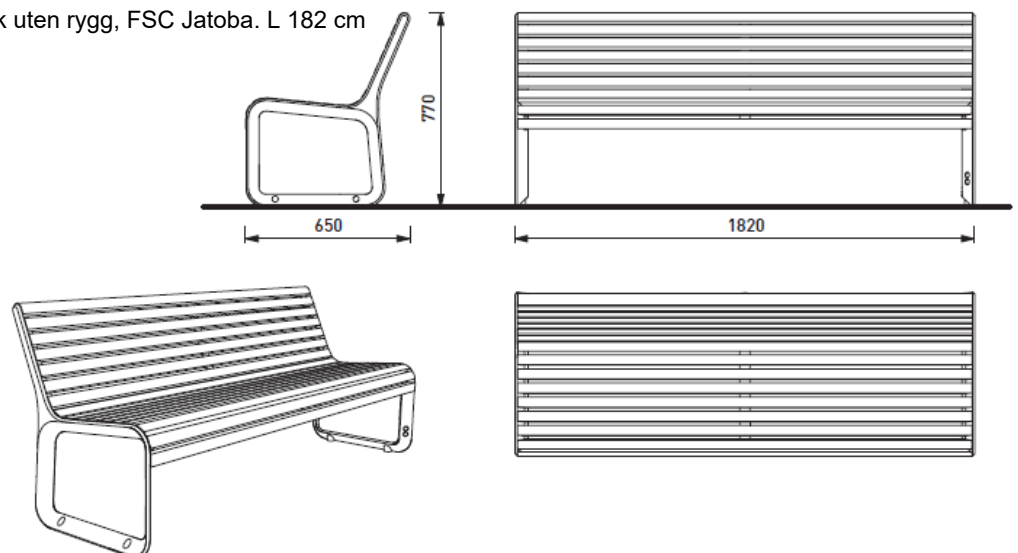

Portiqoa PQA 111. Benk uten rygg L 182 cm

- PQA111r PQA111r, benk uten rygg, akasia. L 182 cm
- PQA111J PQA111J, benk uten rygg, Thermoask. L 182 cm
- 75000006180 PQA111t, benk uten rygg, FSC Jatoba. L 182 cm

Portiqoa-serie

Portiqoa PQA 113. Benk uten rygg L 302 cm

- PQA113r PQA113r, benk uten rygg, akasia. L 302 cm
- PQA113J PQA113J, benk uten rygg, Thermoask. L 302 cm
- PQA113t PQA113t, benk uten rygg, FSC Jatoba. L 302 cm

Portiqoa PQA 151. Benk med rygg, uten armlener L 182 cm

- PQA151r PQA151r, benk med rygg, akasia. L 182 cm
- PQA151J PQA151J, benk med rygg, Thermoask. L 182 cm
- 75000007380 PQA151t, benk uten rygg, FSC Jatoba. L 182 cm