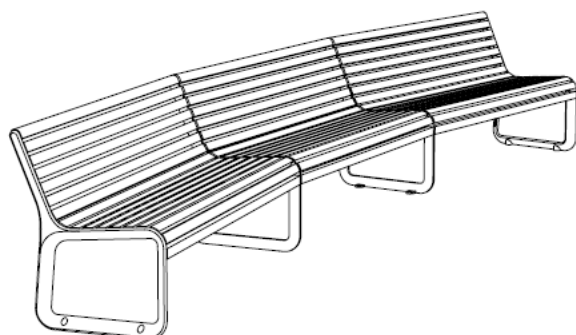

Portiqoa PQA 156-02. Benk med rygg og armlener L 182 cm

- PQA156-02r PQA156-02r, benk med rygg og armlener, akasia. L 182 cm
- PQA156-02J PQA156-02J, benk med rygg og armlener, Thermoask. L 182 cm
- 75000007340 PQA156-02t, benk med rygg og armlener, FSC Jatoba. L 182 cm

Portiqoa-serie

Portiqoa PQA 157. Benk/stol med rygg og armlener L 58 cm

- PQA157r PQA157r, benk med rygg og armlener, akasia. L 58 cm
- PQA157J PQA157J, benk med rygg og armlener, Thermoask. L 58 cm
- PQA157t PQA157t, benk med rygg og armlener, FSC Jatoba. L 58 cm

Portiqoa PQA 173/174/175a. Buet benk kombinasjon, med rygg, uten armlener. R 10600 mm

- PQA173/174/175ar PQA173/174/175ar, buet benk med rygg og armlener, akasia. R 10600mm
- PQA173/174/175aJ PQA173/174/175aJ, buet benk med rygg og armlener, Thermoask. R 10600mm
- PQA173/174/175at PQA173/174/175at, buet benk med rygg og armlener, FSC Jatoba. R 10600mm