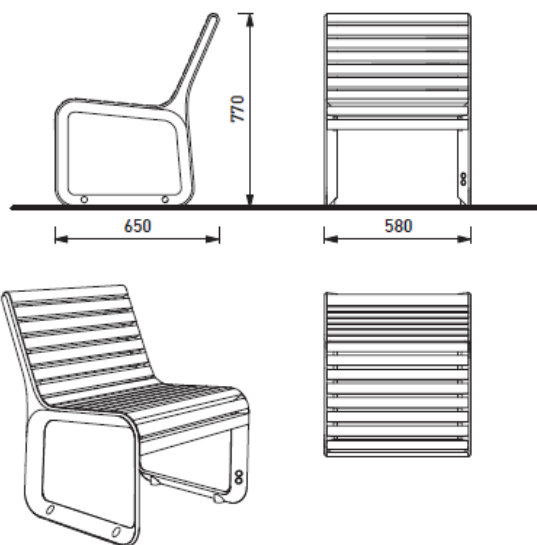

Portiqoa-serie

Portiqoa PQA 113. Benk uten rygg L 302 cm

- PQA113r PQA113r, benk uten rygg, akasia. L 302 cm
- PQA113J PQA113J, benk uten rygg, Thermoask. L 302 cm
- PQA113t PQA113t, benk uten rygg, FSC Jatoba. L 302 cm

Portiqoa PQA 151. Benk med rygg, uten armlener L 182 cm

- PQA151r PQA151r, benk med rygg, akasia. L 182 cm
- PQA151J PQA151J, benk med rygg, Thermoask. L 182 cm
- 75000007380 PQA151t, benk uten rygg, FSC Jatoba. L 182 cm

Portiqoa-serie

Portiqoa PQA 152. Benk/stol med rygg, uten armlener L 58 cm

- PQA152r PQA152r, benk med rygg, akasia. L 58 cm
- PQA152J PQA152J, benk med rygg, Thermoask. L 58 cm
- 75000004520 PQA152t, benk med rygg, FSC Jatoba. L 58 cm

Portiqoa PQA 153. Benk med rygg, uten armlener L 3020 cm

- PQA153r PQA153r, benk med rygg, akasia. L 302 cm
- PQA153J PQA153J, benk med rygg, Thermoask. L 302 cm
- PQA153t PQA153t, benk med rygg, FSC Jatoba. L 302 cm