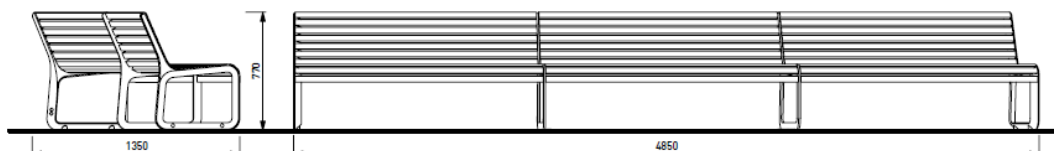

Portiqoa-serie

Portiqoa PQA 173/174/175e. Buet benk kombinasjon, med rygg, uten armlener. R 10600 mm

PQA173/174/175er PQA173/174/175er, buet benk med rygg og armlener, akasia. R 10600mm

PQA173/174/175eJ PQA173/174/175eJ, buet benk med rygg og armlener, Thermoask. R 10600mm

PQA173/174/175et PQA173/174/175et, buet benk med rygg og armlener, FSC Jatoba. R 10600mm