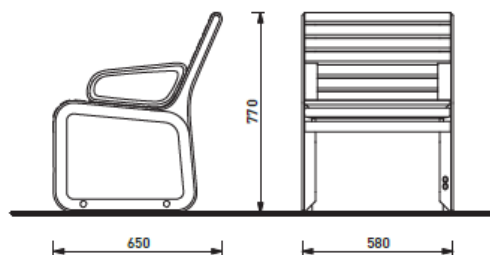

Portiqoa-serie

Portiqoa PQA 154. Benk med rygg, uten armlener L 220 cm

- PQA154r PQA154r, benk med rygg, akasia. L 220 cm
- PQA154J PQA154J, benk med rygg, Thermoask. L 220 cm
- PQA154t PQA154t, benk med rygg, FSC Jatoba. L 220 cm

Portiqoa PQA 156-02. Benk med rygg og armlener L 182 cm

- PQA156-02r PQA156-02r, benk med rygg og armlener, akasia. L 182 cm
- PQA156-02J PQA156-02J, benk med rygg og armlener, Thermoask. L 182 cm
- 75000007340 PQA156-02t, benk med rygg og armlener, FSC Jatoba. L 182 cm

Portiqoa-serie

Portiqoa PQA 157. Benk/stol med rygg og armlener L 58 cm

- PQA157r PQA157r, benk med rygg og armlener, akasia. L 58 cm
- PQA157J PQA157J, benk med rygg og armlener, Thermoask. L 58 cm
- PQA157t PQA157t, benk med rygg og armlener, FSC Jatoba. L 58 cm