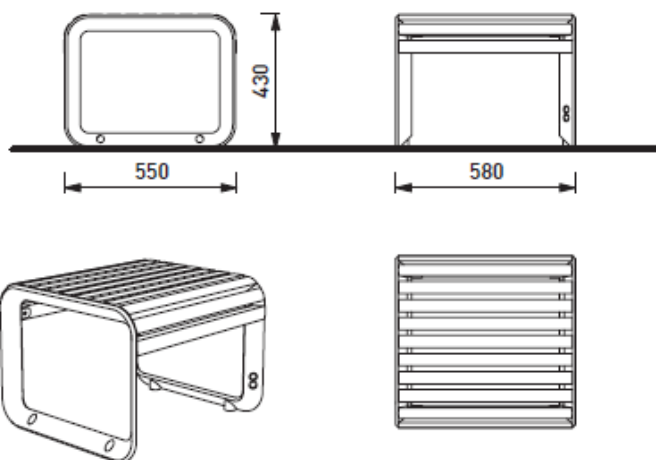

Trespilene leveres enten i Thermoask, akasia (europeisk) eller FSC godkjent Jatoba.

Design: David Karásek og Radek Hegmon

Produsent: mmcity

Portiqoa-serie

Portiqoa PQA 112. Krakk/benk uten rygg L 58 cm

- PQA112r PQA112r, benk uten rygg, akasia. L 58 cm
- PQA112J PQA112J, benk uten rygg, Thermoask. L 58 cm
- art.nr 75000004540 PQA112t, benk uten rygg, FSC Jatoba. L 58 cm

Portiqoa PQA 111. Benk uten rygg L 182 cm

- PQA111r PQA111r, benk uten rygg, akasia. L 182 cm
- PQA111J PQA111J, benk uten rygg, Thermoask. L 182 cm
- 75000006180 PQA111t, benk uten rygg, FSC Jatoba. L 182 cm

Portiqoa-serie

Portiqoa PQA 113. Benk uten rygg L 302 cm

- PQA113r PQA113r, benk uten rygg, akasia. L 302 cm
- PQA113J PQA113J, benk uten rygg, Thermoask. L 302 cm
- PQA113t PQA113t, benk uten rygg, FSC Jatoba. L 302 cm