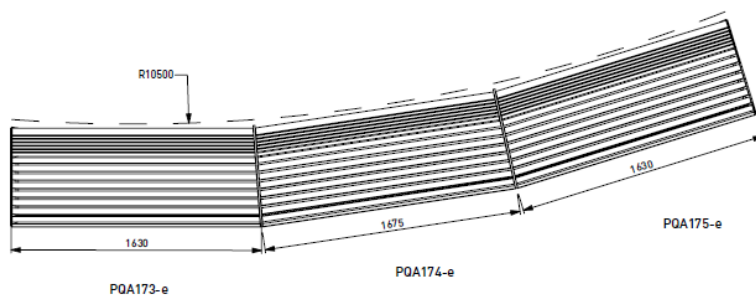

Portiqoa-serie

Portiqoa PQA 173/174/175e. Buet benk kombinasjon, med rygg, uten armlener. R 10600 mm

PQA173/174/175er PQA173/174/175er, buet benk med rygg og armlener, akasia. R 10600mm

PQA173/174/175eJ PQA173/174/175eJ, buet benk med rygg og armlener, Thermoask. R 10600mm

PQA173/174/175et PQA173/174/175et, buet benk med rygg og armlener, FSC Jatoba. R 10600mm