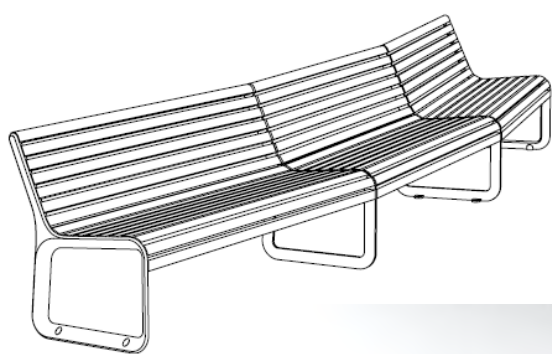

Portiqoa-serie

Portiqoa PQA 173/174/175e. Buet benk kombinasjon, med rygg, uten armlener. R 10600 mm

PQA173/174/175er PQA173/174/175er, buet benk med rygg og armlener, akasia. R 10600mm

PQA173/174/175eJ PQA173/174/175eJ, buet benk med rygg og armlener, Thermoask. R 10600mm

PQA173/174/175et PQA173/174/175et, buet benk med rygg og armlener, FSC Jatoba. R 10600mm