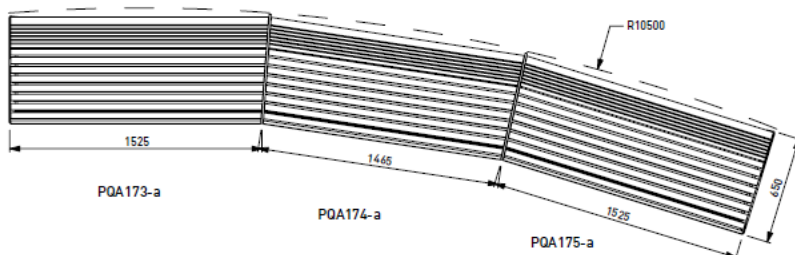

Portiqoa PQA 156-02. Benk med rygg og armlener L 182 cm

- PQA156-02r PQA156-02r, benk med rygg og armlener, akasia. L 182 cm
- PQA156-02J PQA156-02J, benk med rygg og armlener, Thermoask. L 182 cm
- 75000007340 PQA156-02t, benk med rygg og armlener, FSC Jatoba. L 182 cm

Portiqoa-serie

Portiqoa PQA 157. Benk/stol med rygg og armlener L 58 cm

- PQA157r PQA157r, benk med rygg og armlener, akasia. L 58 cm
- PQA157J PQA157J, benk med rygg og armlener, Thermoask. L 58 cm
- PQA157t PQA157t, benk med rygg og armlener, FSC Jatoba. L 58 cm

Portiqoa PQA 173/174/175a. Buet benk kombinasjon, med rygg, uten armlener. R 10600 mm

- PQA173/174/175ar PQA173/174/175ar, buet benk med rygg og armlener, akasia. R 10600mm
- PQA173/174/175aJ PQA173/174/175aJ, buet benk med rygg og armlener, Thermoask. R 10600mm
- PQA173/174/175at PQA173/174/175at, buet benk med rygg og armlener, FSC Jatoba. R 10600mm