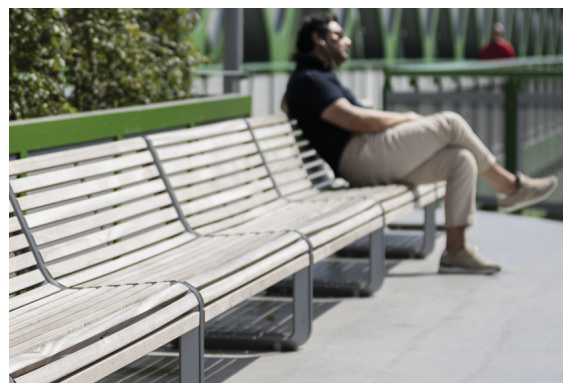

Portiqoa-serie

Portiqoa PQA 152. Benk/stol med rygg, uten armlener L 58 cm

- PQA152r PQA152r, benk med rygg, akasia. L 58 cm
- PQA152J PQA152J, benk med rygg, Thermoask. L 58 cm
- 75000004520 PQA152t, benk med rygg, FSC Jatoba. L 58 cm