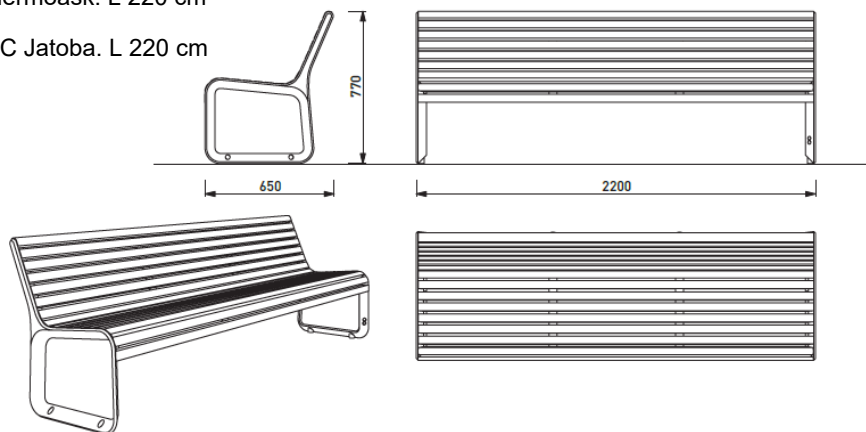

Portiqoa-serie

Portiqoa PQA 152. Benk/stol med rygg, uten armlener L 58 cm

- PQA152r PQA152r, benk med rygg, akasia. L 58 cm
- PQA152J PQA152J, benk med rygg, Thermoask. L 58 cm
- 75000004520 PQA152t, benk med rygg, FSC Jatoba. L 58 cm

Portiqoa PQA 153. Benk med rygg, uten armlener L 3020 cm

- PQA153r PQA153r, benk med rygg, akasia. L 302 cm
- PQA153J PQA153J, benk med rygg, Thermoask. L 302 cm
- PQA153t PQA153t, benk med rygg, FSC Jatoba. L 302 cm

Portiqoa-serie

Portiqoa PQA 154. Benk med rygg, uten armlener L 220 cm

- PQA154r PQA154r, benk med rygg, akasia. L 220 cm
- PQA154J PQA154J, benk med rygg, Thermoask. L 220 cm
- PQA154t PQA154t, benk med rygg, FSC Jatoba. L 220 cm