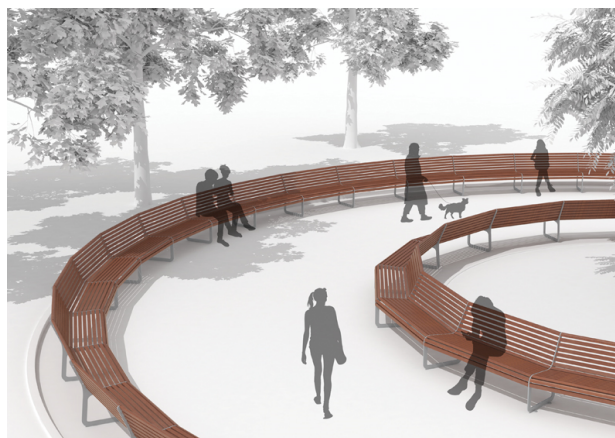

Portiqoa-serie

Portiqoa PQA 173/174/175e. Buet benk kombinasjon, med rygg, uten armlener. R 10600 mm

PQA173/174/175er PQA173/174/175er, buet benk med rygg og armlener, akasia. R 10600mm

PQA173/174/175eJ PQA173/174/175eJ, buet benk med rygg og armlener, Thermoask. R 10600mm

PQA173/174/175et PQA173/174/175et, buet benk med rygg og armlener, FSC Jatoba. R 10600mm