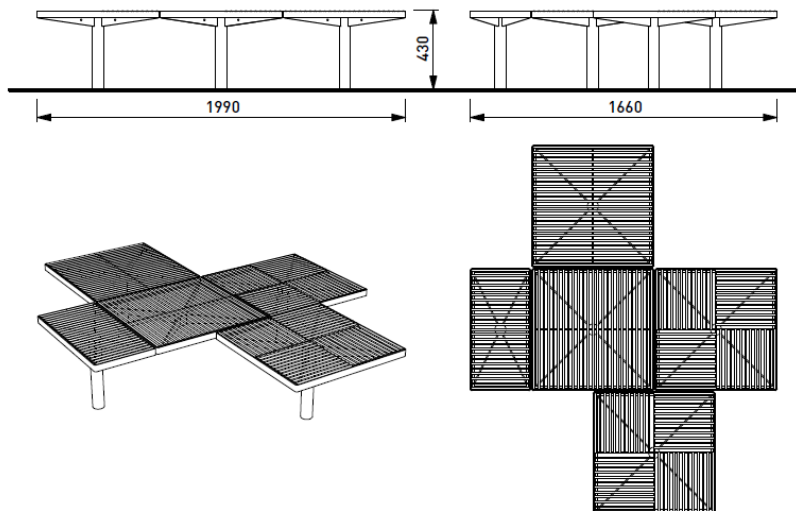

Pixel PIX521

Modulbenk komb. multiform. 166x199 cm. Stålspiler

art.nr 75000019380

PIX521 Modulbenk multiform., ståls., 166x199 cm