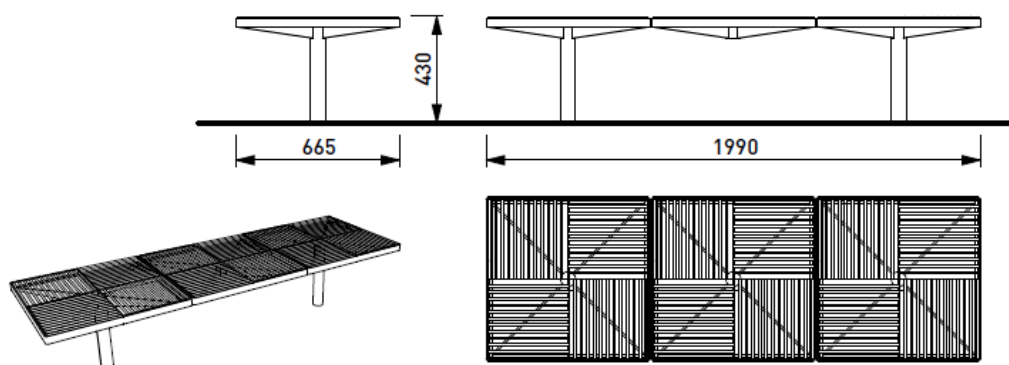

ta kontakt for art.nr

PIX22 sete uten ben, stålspiler, 66,5 x 66,5 cm

Pixel-serie

PIXEL - MED STÅLSPILER - dybde seter 66,5 cm - rutemønster på sete

Pixel PIX320

Benk med ben, u rygg. Stålspiler rutemønst. 66,5 x 66,5 cm

art.nr 75000019280

PIX320 Modulbenk, stål spiler rutemønst. 66,5 x 66,5 cm

Pixel PIX32

Setemodul u/ ben, u rygg. Stålspiler, rutemønster 66,5x66,5cm

75000019070

PIX32 sete uten ben, stålspiler rutemønst.,66,5 x 66,5 cm

Pixel PIX321

Benk med ben, u rygg. Stålspiler rutemønst. 66,5 x 199 cm

art.nr 75000019300

PIX221 Modulbenk, stål spiler, 66,5 x 199 cm

Pixel-serie

PIXEL STÅLSPILER - kombinasjoner, komplette

Dette er bare et utvalg; ta kontakt med oss for flere muligheter.