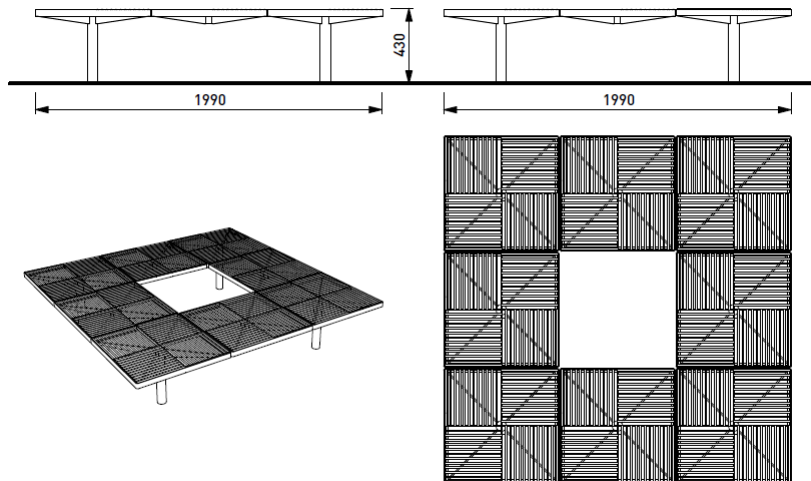

PIX224 Modulbenk m åpn., stål spiler, 199x199 cm

Pixel-serie

Pixel PIX324

Modulbenk kombinasjon m åpning. 199x199 cm. Stålspiler i rutemønster

art.nr 75000019360

PIX324 Modulbenk m åpn., ståls. rutem., 199x199 cm