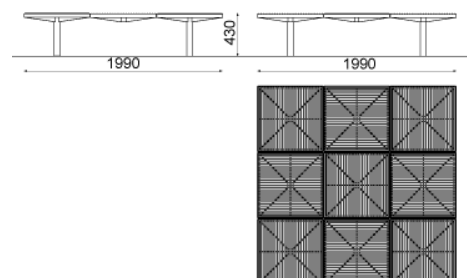

art.nr 75000019440

PIX524 Modulbenk multiform., ståls., 132,5x199 cm

Pixel PIX622

Modulbenk komb. multiform. 82,5x299 cm. Stålspiler

art.nr 75000019480

PIX622 Modulbenk multiform., ståls., 82,5x299 cm

PIX621

PIX223

Pixel-serie

Pixel PIX42

art.nr 75000019090

Plantekar m buet hjørne. 100l.

PIX42 plantekar m buet hjørne 100l, 66,5xH42,5 cm

Pixel PIX43

art.nr 75000019100