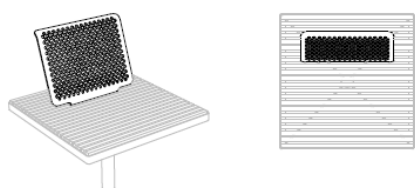

Plantekar med 2 x buet hjørne. 100l.

PIX43 plantekar 2xbuet hjr. 100l, 66,5xH42,5 cm

Pixel PIX25

art.nr 75000019040

Ryggstøtte, stålspiler

PIX25 ryggstøtte, stålspiler.

Materiale: Galvanisert og pulverlakkert stål