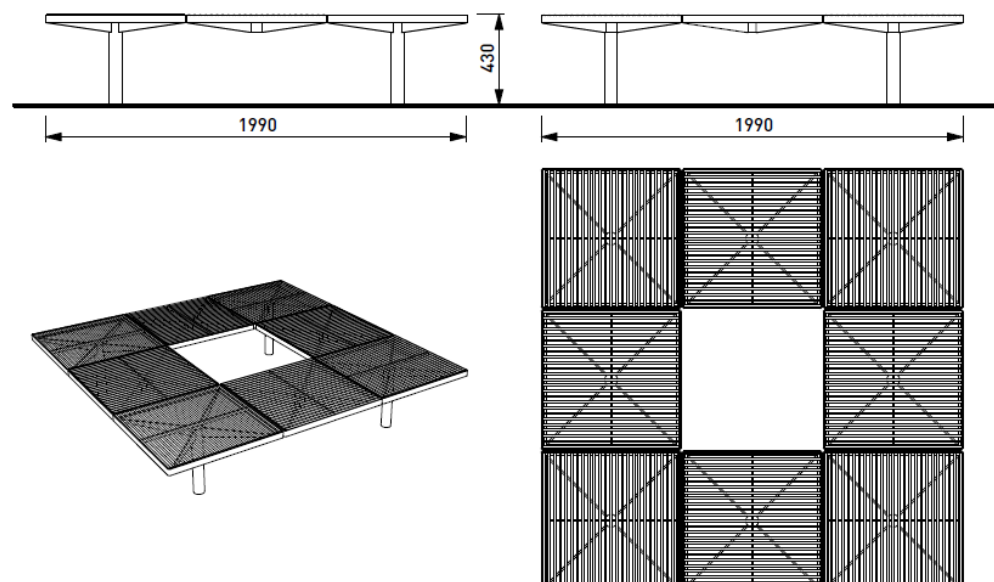

Pixel PIX224

Modulbenk kombinasjon m åpning. 199x199 cm. Stålspiler.

art.nr 75000019260

PIX224 Modulbenk m åpn., stål spiler, 199x199 cm