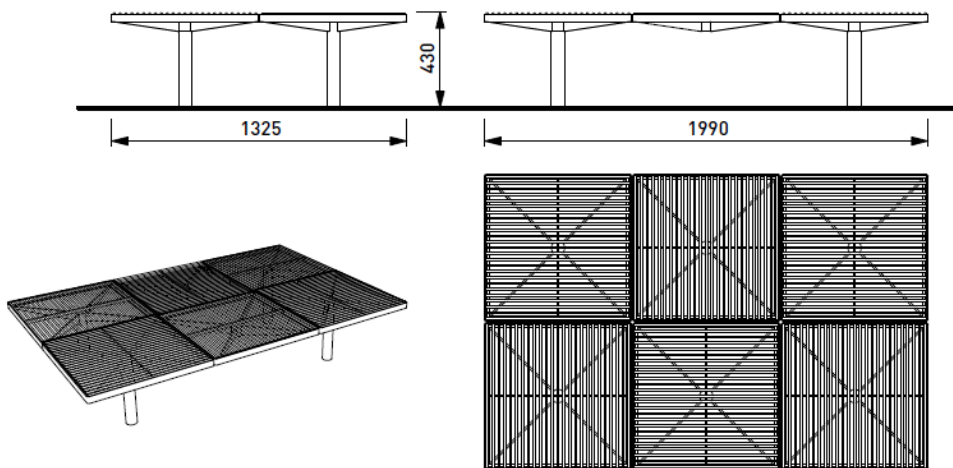

Pixel-serie

PIXEL STÅLSPILER - kombinasjoner, komplette

Dette er bare et utvalg; ta kontakt med oss for flere muligheter.

Pixel PIX222

Modulbenk kombinasjon. 132,5x199 cm. Stålspiler.

art.nr 75000019220

PIX222 Modulbenk, stål spiler, 132,5x199 cm