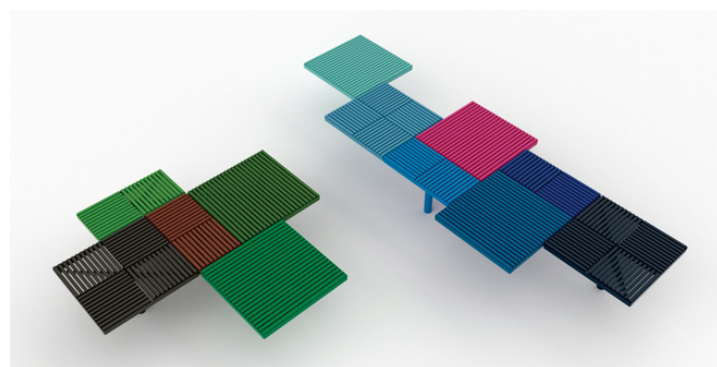

Pixel-serie

PIXEL - MED STÅLSPILER - dybde seter 66,5 cm - rutemønster på sete

Pixel PIX320

Benk med ben, u rygg. Stålspiler rutemønst. 66,5 x 66,5 cm

art.nr 75000019280

PIX320 Modulbenk, stål spiler rutemønst. 66,5 x 66,5 cm

Pixel PIX32

Setemodul u/ ben, u rygg. Stålspiler, rutemønster 66,5x66,5cm

75000019070

PIX32 sete uten ben, stålspiler rutemønst.,66,5 x 66,5 cm

Pixel PIX321

Benk med ben, u rygg. Stålspiler rutemønst. 66,5 x 199 cm

art.nr 75000019300

PIX221 Modulbenk, stål spiler, 66,5 x 199 cm