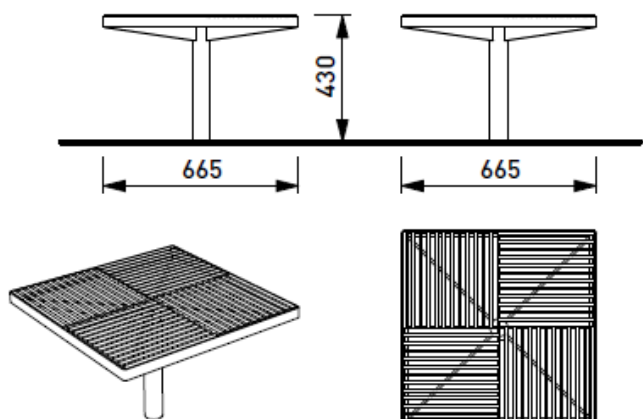

Pixel-serie

PIXEL - MED STÅLSPILER - dybde seter 66,5 cm - rutemønster på sete

Pixel PIX320

Benk med ben, u rygg. Stålspiler rutemønst. 66,5 x 66,5 cm

art.nr 75000019280

PIX320 Modulbenk, stål spiler rutemønst. 66,5 x 66,5 cm

Pixel PIX32

Setemodul u/ ben, u rygg. Stålspiler, rutemønster 66,5x66,5cm

75000019070

PIX32 sete uten ben, stålspiler rutemønst.,66,5 x 66,5 cm

Pixel PIX321

Benk med ben, u rygg. Stålspiler rutemønst. 66,5 x 199 cm

art.nr 75000019300

PIX221 Modulbenk, stål spiler, 66,5 x 199 cm