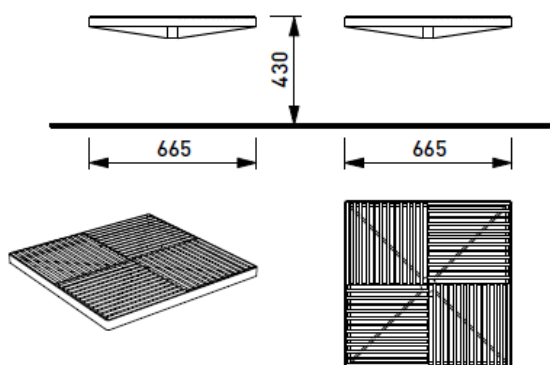

Pixel-serie

PIXEL - MED STÅLSPILER - dybde seter 66,5 cm - rutemønster på sete

Pixel PIX320

Benk med ben, u rygg. Stålspiler rutemønst. 66,5 x 66,5 cm

art.nr 75000019280

PIX320 Modulbenk, stål spiler rutemønst. 66,5 x 66,5 cm

Pixel PIX32

Setemodul u/ ben, u rygg. Stålspiler, rutemønster 66,5x66,5cm

75000019070

PIX32 sete uten ben, stålspiler rutemønst.,66,5 x 66,5 cm

Pixel PIX321

Benk med ben, u rygg. Stålspiler rutemønst. 66,5 x 199 cm

art.nr 75000019300

PIX221 Modulbenk, stål spiler, 66,5 x 199 cm