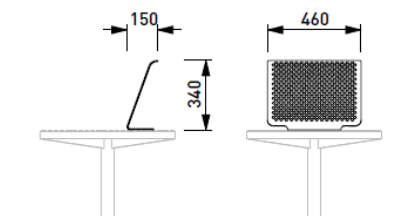

Pixel PIX25

art.nr 75000019040

Ryggstøtte, stålspiler

PIX25 ryggstøtte, stålspiler.