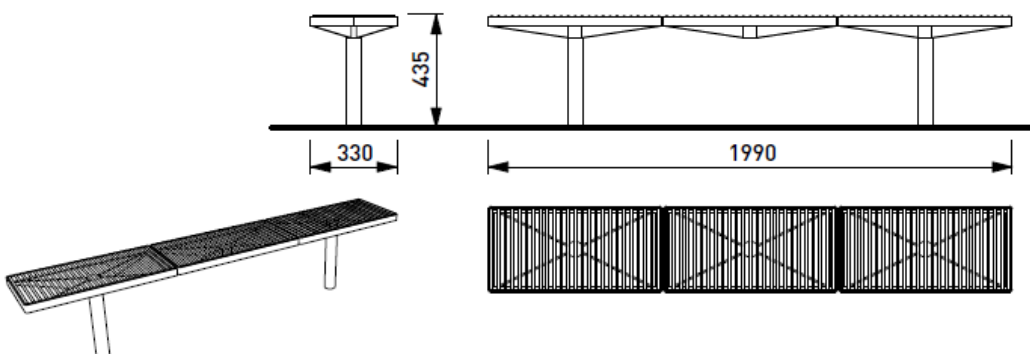

Pixel PIX120

Benk med ben, u rygg. Stålspiler. 33x66,5cm

art.nr 75000019150

PIX120, sete u rygg, m ben, stål. 33x66,5cm

Pixel PIX12

Setemodul uten ben, u rygg. Stålspiler. 33x66,5cm

art.nr 75000019020

PIX12 sete uten ben, stålspiler, 33x66,5 cm

Pixel PIX121

Benk med ben, u rygg. Stålspiler. 33x199 cm

art.nr 75000019160

PIX121 Modulbenk, stål spiler, 33x199 cm

Pixel-serie

PIXEL - MED STÅLSPILER - dybde seter 66,5 cm

Pixel PIX220

Benk med ben, u rygg. Stålspiler. 66,5 x 66,5 cm