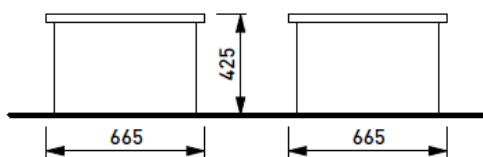

art.nr 75000019440

PIX524 Modulbenk multiform., ståls., 132,5x199 cm

Pixel PIX622

Modulbenk komb. multiform. 82,5x299 cm. Stålspiler

art.nr 75000019480

PIX622 Modulbenk multiform., ståls., 82,5x299 cm

PIX621

PIX223

Pixel-serie

Pixel PIX42

art.nr 75000019090

Plantekar m buet hjørne. 100l.

PIX42 plantekar m buet hjørne 100l, 66,5xH42,5 cm

Pixel PIX43

art.nr 75000019100