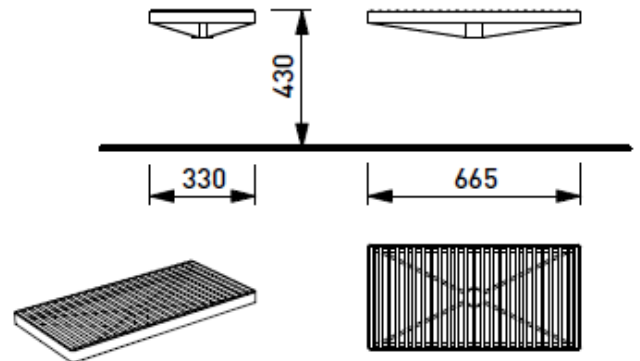

Pixel PIX120

Benk med ben, u rygg. Stålspiler. 33x66,5cm

art.nr 75000019150

PIX120, sete u rygg, m ben, stål. 33x66,5cm

Pixel PIX12

Setemodul uten ben, u rygg. Stålspiler. 33x66,5cm

art.nr 75000019020

PIX12 sete uten ben, stålspiler, 33x66,5 cm

Pixel PIX121

Benk med ben, u rygg. Stålspiler. 33x199 cm

art.nr 75000019160

PIX121 Modulbenk, stål spiler, 33x199 cm

Pixel-serie

PIXEL - MED STÅLSPILER - dybde seter 66,5 cm

Pixel PIX220

Benk med ben, u rygg. Stålspiler. 66,5 x 66,5 cm