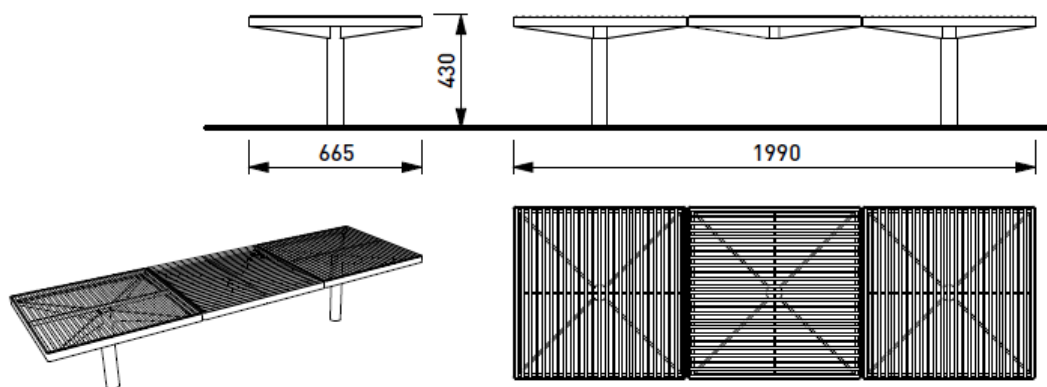

Pixel PIX121

Benk med ben, u rygg. Stålspiler. 33x199 cm

art.nr 75000019160

PIX121 Modulbenk, stål spiler, 33x199 cm

Pixel-serie

PIXEL - MED STÅLSPILER - dybde seter 66,5 cm

Pixel PIX220

Benk med ben, u rygg. Stålspiler. 66,5 x 66,5 cm

art.nr 75000019180

PIX220 Modulbenk, stål spiler, 66,5 x 66,5 cm

Pixel PIX221

Benk med ben, u rygg. Stålspiler. 66,5 x 199 cm

art.nr 75000019200

PIX221 Modulbenk, stål spiler, 66,5 x 199 cm

Pixel PIX22

Setemodul uten ben, u rygg. Stålspiler. 66,5x66,5cm

ta kontakt for art.nr

PIX22 sete uten ben, stålspiler, 66,5 x 66,5 cm

Pixel-serie

PIXEL - MED STÅLSPILER - dybde seter 66,5 cm - rutemønster på sete

Pixel PIX320

Benk med ben, u rygg. Stålspiler rutemønst. 66,5 x 66,5 cm