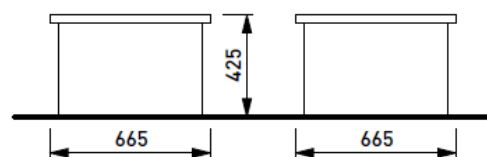

Pixel PIX25

art.nr 75000019040

Ryggstøtte, stålspiler

PIX25 ryggstøtte, stålspiler.