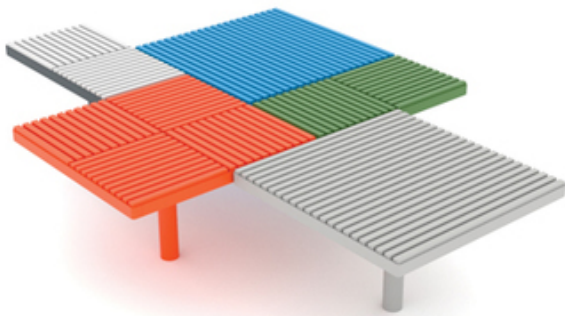

Pixel-systemet kan tilpasses med en rekke originale tilbehør som; ryggstøtter, bord, blomsterpotter m.m.

Design: David Karásek, Herrmann&Coufal Produsent: mmcité

Pixel-serie

PIXEL - MED STÅLSPILER - dybde seter 33 cm

Pixel PIX120

Benk med ben, u rygg. Stålspiler. 33x66,5cm

art.nr 75000019150

PIX120, sete u rygg, m ben, stål. 33x66,5cm

Pixel PIX12

Setemodul uten ben, u rygg. Stålspiler. 33x66,5cm

art.nr 75000019020

PIX12 sete uten ben, stålspiler, 33x66,5 cm

Pixel PIX121

Benk med ben, u rygg. Stålspiler. 33x199 cm

art.nr 75000019160

PIX121 Modulbenk, stål spiler, 33x199 cm

Pixel-serie

PIXEL - MED STÅLSPILER - dybde seter 66,5 cm

Pixel PIX220

Benk med ben, u rygg. Stålspiler. 66,5 x 66,5 cm