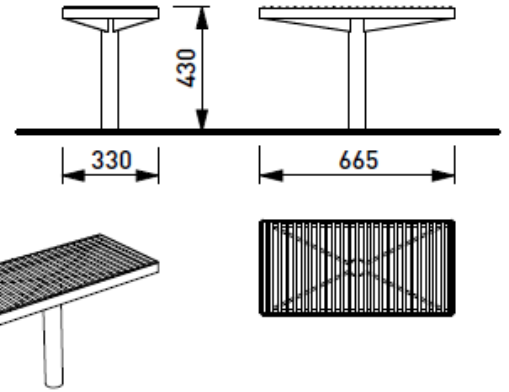

Pixel-systemet kan tilpasses med en rekke originale tilbehør som; ryggstøtter, bord, blomsterpotter m.m.

Design: David Karásek, Herrmann&Coufal Produsent: mmcité

Pixel-serie

PIXEL - MED STÅLSPILER - dybde seter 33 cm

Pixel PIX120

Benk med ben, u rygg. Stålspiler. 33x66,5cm

art.nr 75000019150

PIX120, sete u rygg, m ben, stål. 33x66,5cm

Pixel PIX12

Setemodul uten ben, u rygg. Stålspiler. 33x66,5cm

art.nr 75000019020

PIX12 sete uten ben, stålspiler, 33x66,5 cm