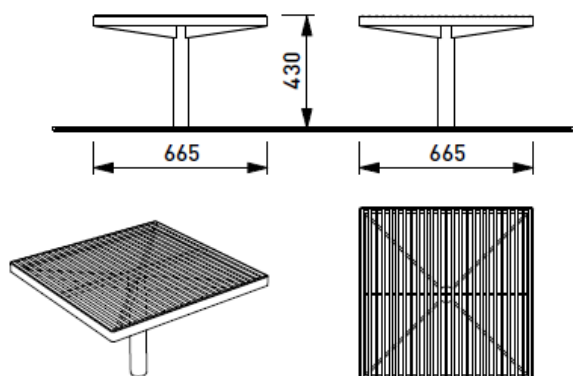

Pixel PIX120

Benk med ben, u rygg. Stålspiler. 33x66,5cm

art.nr 75000019150

PIX120, sete u rygg, m ben, stål. 33x66,5cm

Pixel PIX12

Setemodul uten ben, u rygg. Stålspiler. 33x66,5cm

art.nr 75000019020

PIX12 sete uten ben, stålspiler, 33x66,5 cm

Pixel PIX121

Benk med ben, u rygg. Stålspiler. 33x199 cm

art.nr 75000019160

PIX121 Modulbenk, stål spiler, 33x199 cm

Pixel-serie

PIXEL - MED STÅLSPILER - dybde seter 66,5 cm

Pixel PIX220

Benk med ben, u rygg. Stålspiler. 66,5 x 66,5 cm

art.nr 75000019180

PIX220 Modulbenk, stål spiler, 66,5 x 66,5 cm

Pixel PIX221

Benk med ben, u rygg. Stålspiler. 66,5 x 199 cm

art.nr 75000019200

PIX221 Modulbenk, stål spiler, 66,5 x 199 cm

Pixel PIX22

Setemodul uten ben, u rygg. Stålspiler. 66,5x66,5cm

ta kontakt for art.nr

PIX22 sete uten ben, stålspiler, 66,5 x 66,5 cm

Pixel-serie

PIXEL - MED STÅLSPILER - dybde seter 66,5 cm - rutemønster på sete

Pixel PIX320

Benk med ben, u rygg. Stålspiler rutemønst. 66,5 x 66,5 cm