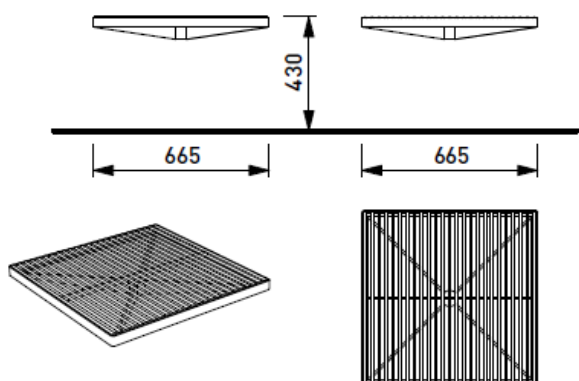

Pixel PIX121

Benk med ben, u rygg. Stålspiler. 33x199 cm

art.nr 75000019160

PIX121 Modulbenk, stål spiler, 33x199 cm

Pixel-serie

PIXEL - MED STÅLSPILER - dybde seter 66,5 cm

Pixel PIX220

Benk med ben, u rygg. Stålspiler. 66,5 x 66,5 cm

art.nr 75000019180

PIX220 Modulbenk, stål spiler, 66,5 x 66,5 cm

Pixel PIX221

Benk med ben, u rygg. Stålspiler. 66,5 x 199 cm

art.nr 75000019200

PIX221 Modulbenk, stål spiler, 66,5 x 199 cm

Pixel PIX22

Setemodul uten ben, u rygg. Stålspiler. 66,5x66,5cm

ta kontakt for art.nr

PIX22 sete uten ben, stålspiler, 66,5 x 66,5 cm

Pixel-serie

PIXEL - MED STÅLSPILER - dybde seter 66,5 cm - rutemønster på sete

Pixel PIX320

Benk med ben, u rygg. Stålspiler rutemønst. 66,5 x 66,5 cm