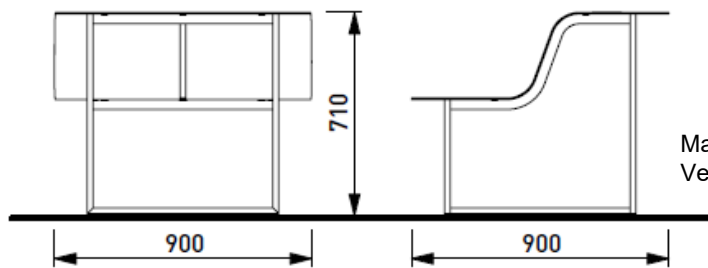

Design: Lucie Koldova Produsent mmcité

Manta møbelserie

reddot design award

Manta MNT210 krakk 90x90x41cm, p.lakkert stål
Vekt 18,5 kg

Manta MNT250 benk m rygg, 90x90x71 cm, p.lakkert stål
Vekt 21,5 kg

Manta møbelserie

Manta MNT270 benk m rygg kort arml, 90x90x71 cm, p.lakkert stål
Vekt 19,8 kg

Manta MNT290 benk m rygg lang arml, 90x90x71 cm, p.lakkert stål
Vekt 20,5 kg

reddot design award

Materiale: Aluminium og stål
Farger: Utvalg av standard RAL-farger fra mmcité; andre RAL farger mot tillegg
Fastsetting: Frittstående / flyttbar produktserie eller for bolting fast på underlaget