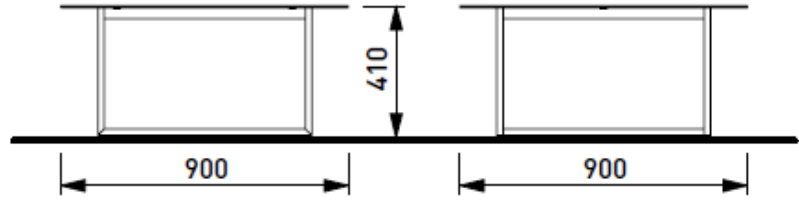

Design: Lucie Koldova Produsent mmcité

Manta møbelserie

reddot design award

Manta MNT210 krakk 90x90x41cm, p.lakkert stål
Vekt 18,5 kg

Manta MNT250 benk m rygg, 90x90x71 cm, p.lakkert stål
Vekt 21,5 kg

Manta møbelserie

Manta MNT270 benk m rygg kort arml, 90x90x71 cm, p.lakkert stål
Vekt 19,8 kg

Manta MNT290 benk m rygg lang arml, 90x90x71 cm, p.lakkert stål
Vekt 20,5 kg

reddot design award

Materiale: Aluminium og stål
Farger: Utvalg av standard RAL-farger fra mmcité; andre RAL farger mot tillegg
Fastsetting: Frittstående / flyttbar produktserie eller for bolting fast på underlaget