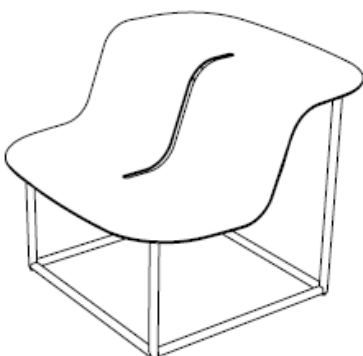

Manta

møbelserie

Manta-serien består av 4 forskjellige skulpturelle sittemøbler. De tilbyr en sitteplass for en kort pause eller arbeidsøkt, og tilfører plassen farge og karakter. Minimalistisk formspråk av bøyde stabile aluminiumsplater og solide stålrammer.

Design: Lucie Koldova Produsent mmcité

Manta møbelserie

reddot design award

Manta MNT210 krakk 90x90x41cm, p.lakkert stål
Vekt 18,5 kg

Manta MNT250 benk m rygg, 90x90x71 cm, p.lakkert stål
Vekt 21,5 kg

Manta møbelserie

Manta MNT270 benk m rygg kort arml, 90x90x71 cm, p.lakkert stål
Vekt 19,8 kg

Manta MNT290 benk m rygg lang arml, 90x90x71 cm, p.lakkert stål
Vekt 20,5 kg

reddot design award

Materiale: Aluminium og stål
Farger: Utvalg av standard RAL-farger fra mmcité; andre RAL farger mot tillegg
Fastsetting: Frittstående / flyttbar produktserie eller for bolting fast på underlaget