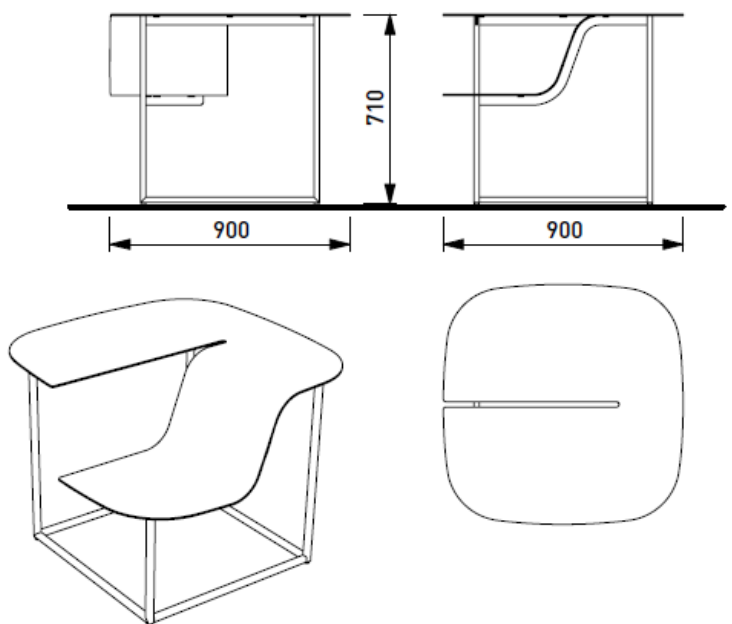

Design: Lucie Koldova Produsent mmcité

Manta møbelserie

reddot design award

Manta MNT210 krakk 90x90x41cm, p.lakkert stål
Vekt 18,5 kg

Manta MNT250 benk m rygg, 90x90x71 cm, p.lakkert stål
Vekt 21,5 kg

Manta møbelserie

Manta MNT270 benk m rygg kort arml, 90x90x71 cm, p.lakkert stål
Vekt 19,8 kg

Manta MNT290 benk m rygg lang arml, 90x90x71 cm, p.lakkert stål
Vekt 20,5 kg

reddot design award

Materiale: Aluminium og stål
Farger: Utvalg av standard RAL-farger fra mmcité; andre RAL farger mot tillegg
Fastsetting: Frittstående / flyttbar produktserie eller for bolting fast på underlaget