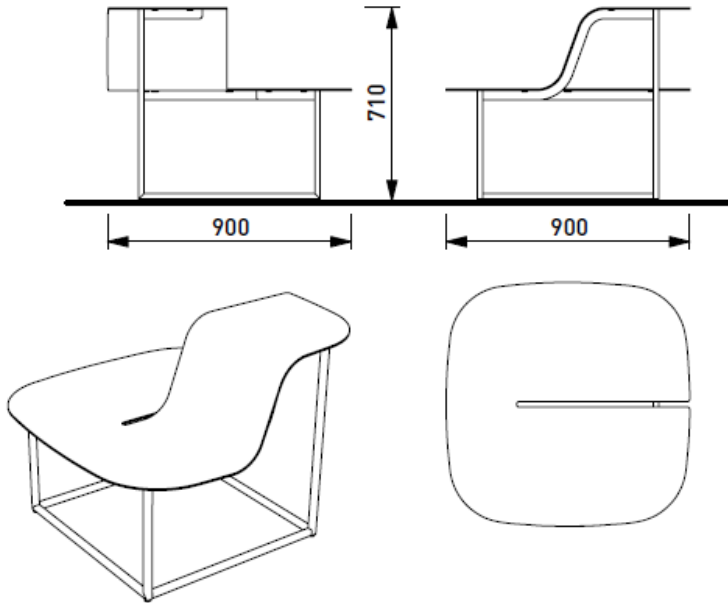

Manta

møbelserie

Manta-serien består av 4 forskjellige skulpturelle sittemøbler. De tilbyr en sitteplass for en kort pause eller arbeidsøkt, og tilfører plassen farge og karakter. Minimalistisk formspråk av bøyde stabile aluminiumsplater og solide stålrammer.

Design: Lucie Koldova Produsent mmcité

Manta møbelserie

reddot design award

Manta MNT210 krakk 90x90x41cm, p.lakkert stål
Vekt 18,5 kg

Manta MNT250 benk m rygg, 90x90x71 cm, p.lakkert stål
Vekt 21,5 kg

Manta møbelserie

Manta MNT270 benk m rygg kort arml, 90x90x71 cm, p.lakkert stål
Vekt 19,8 kg

Manta MNT290 benk m rygg lang arml, 90x90x71 cm, p.lakkert stål
Vekt 20,5 kg

reddot design award

Materiale: Aluminium og stål
Farger: Utvalg av standard RAL-farger fra mmcité; andre RAL farger mot tillegg
Fastsetting: Frittstående / flyttbar produktserie eller for bolting fast på underlaget