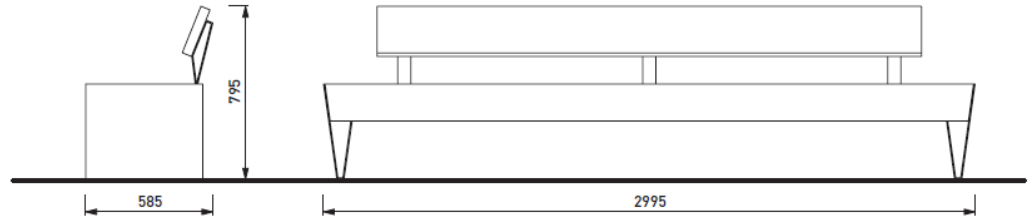

Blocq LBQ 112 benk/krakk uten rygg. L 59,5 cm.

LBQ 112 J

LBQ 112 J, benk/krakk u/ rygg, Thermoask, L 59,5 cm

art.nr 75000030820

LBQ 112 t, benk/krakk u/ rygg, FSC Jatoba, L 59,5 cm

Blocq-serie

Blocq LBQ 150 benk med rygg. L 300 cm.

LBQ 150 J

LBQ 150 J, benk med rygg, Thermoask, L 299,5 cm

art.nr 75000030900

LBQ 150 t, benk med rygg, FSC Jatoba, L 299,5 cm

Blocq LBQ 170 benk med rygg 2 sidig L 299,5 cm.

LBQ 170 J

LBQ 170 J, benk med rygg 2 sidig, Thermoask, L 299,5 cm