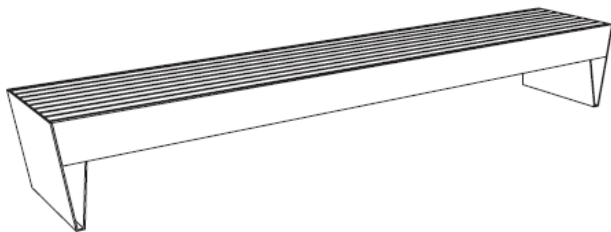

Blocq-serie

Benker og picnic-bord

Blocq-serien inneholder benker og picnic-bord med massive trespiler som støttes av stramt formete stålvanger. Kontrasten disse elementene skaper samt store, massive dimensjoner er effektivt i det offentlige rom; møblene blir lagt merke til. Modulbasert oppbygging gjør det mulig å få til store, lange formasjoner.

Design: David Karásek

Produsent: mmcity

Blocq-serie

6`cW L6 E 110 benk uten rygg. L & - ž cm.

LÓÛ 110 J

ŠÓÛ 110 J, benk uten rygg, Thermoask, L GJĚ cm

art.nr ĩ ĩ €€€Ĥ €

LÓÛ 110 t, benk uten rygg, FSC Jatoba, L GJĚ Ācm

Blocq LBQ 112 benk/krakk uten rygg. L 59,5 cm.

LBQ 112 J

LBQ 112 J, benk/krakk u/ rygg, Thermoask, L 59,5 cm

art.nr 75000030820

LBQ 112 t, benk/krakk u/ rygg, FSC Jatoba, L 59,5 cm

Blocq-serie

Blocq LBQ 150 benk med rygg. L 300 cm.

LBQ 150 J

LBQ 150 J, benk med rygg, Thermoask, L 299,5 cm

art.nr 75000030900

LBQ 150 t, benk med rygg, FSC Jatoba, L 299,5 cm

Blocq LBQ 170 benk med rygg 2 sidig L 299,5 cm.

LBQ 170 J

LBQ 170 J, benk med rygg 2 sidig, Thermoask, L 299,5 cm