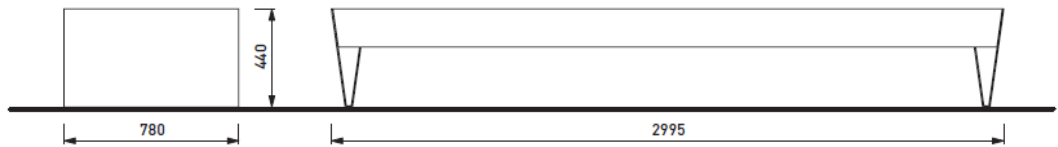

LBQ 156 t benk med rygg og tre armlener, FSC Jatoba, L 299,5 cm

Blocq-serie

Blocq LBQ 210 benk uten rygg, 78 x 299,5 cm

LBQ 210 J

LBQ 210 J benk uten rygg, Thermoask, 78 x 299,5 cm

art.nr 75000030940

LBQ 210 t benk uten rygg, FSC Jatoba, 78 x 299,5 cm