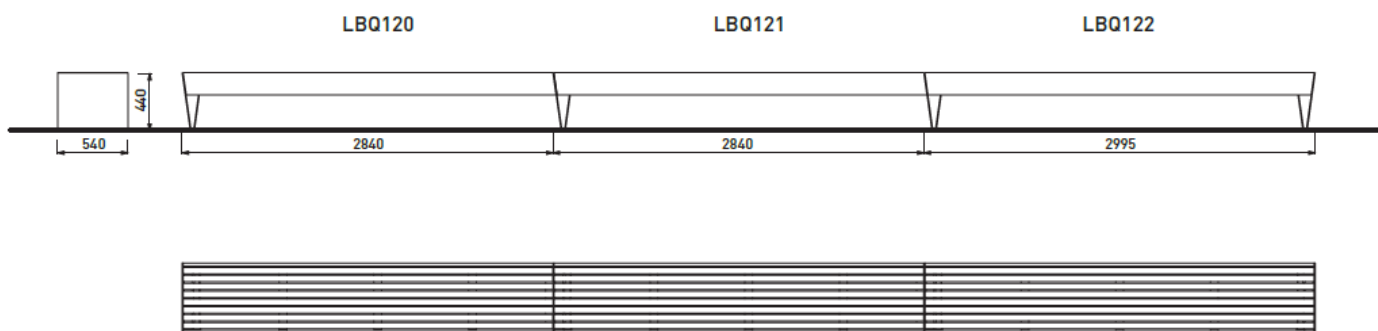

Blocq-serie

Blocq LBQ120/121/122 kombibenk uten rygg, 54 x 867,5 cm

Blocq LBQ120/121/122 J LBQ120/121/122 J, kombibenk uten rygg, Thermoask, 54 x 867,5 cm

Blocq LBQ120/121/122 t LBQ120/121/122 t, kombibenk uten rygg, FSC Jatoba, 54 x 867,5 cm

Små, runde bord