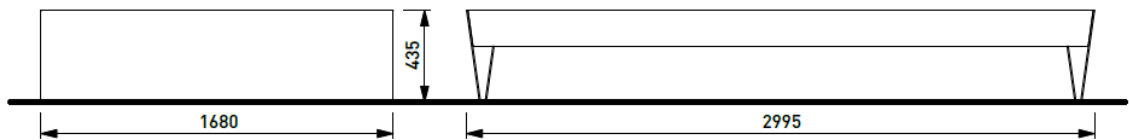

Blocq LBQ 500 benk uten rygg, hull for tre, 168 x 299,5cm

LBQ 500 J

LBQ 500 J, benk uten rygg, hull for tre, Thermoask, 168 x 299,5cm

LBQ 500 t

LBQ 500 t, benk uten rygg, hull for tre, FSC Jatoba 168 x 299,5cm