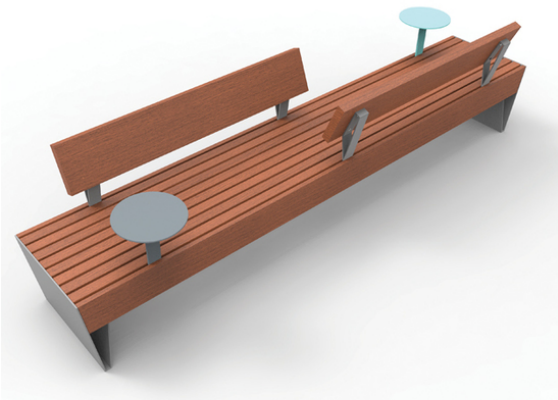

Blocq-serie

Benker og picnic-bord

Blocq-serien inneholder benker og picnic-bord med massive trespiler som støttes av stramt formete stålvanger. Kontrasten disse elementene skaper samt store, massive dimensjoner er effektivt i det offentlige rom; møblene blir lagt merke til. Modulbasert oppbygging gjør det mulig å få til store, lange formasjoner.

Blocq LBQ 112 benk/krakk uten rygg. L 59,5 cm.

LBQ 112 J

LBQ 112 J, benk/krakk u/ rygg, Thermoask, L 59,5 cm

art.nr 75000030820

LBQ 112 t, benk/krakk u/ rygg, FSC Jatoba, L 59,5 cm

Blocq-serie

Blocq LBQ 150 benk med rygg. L 300 cm.

LBQ 150 J

LBQ 150 J, benk med rygg, Thermoask, L 299,5 cm

art.nr 75000030900

LBQ 150 t, benk med rygg, FSC Jatoba, L 299,5 cm

Blocq LBQ 170 benk med rygg 2 sidig L 299,5 cm.

LBQ 170 J

LBQ 170 J, benk med rygg 2 sidig, Thermoask, L 299,5 cm