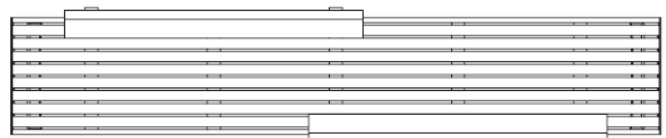

Blocq LBQ 170 benk med rygg 2 sidig L 299,5 cm.

LBQ 170 J

LBQ 170 J, benk med rygg 2 sidig, Thermoask, L 299,5 cm

art.nr 75000030920

LBQ 170 t, benk med rygg 2 sidig, FSC Jatoba, L 299,5 cm