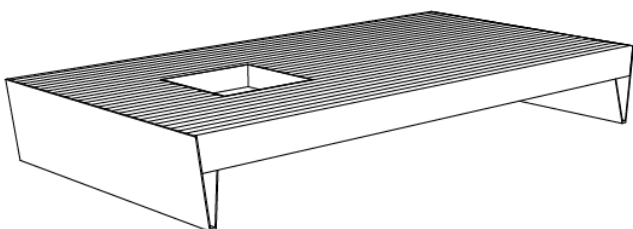

LBQ 155 t

LBQ 155 t benk med rygg og to armlener, FSC Jatoba, L 299,5 cm

Blocq LBQ 156 benk med rygg og tre armlener L 299,5 cm

LBQ 156 J

LBQ 156 J benk med rygg og tre armlener, Thermoask, L 299,5 cm

LBQ 156 t

LBQ 156 t benk med rygg og tre armlener, FSC Jatoba, L 299,5 cm

Blocq-serie

Blocq LBQ 210 benk uten rygg, 78 x 299,5 cm

LBQ 210 J

LBQ 210 J benk uten rygg, Thermoask, 78 x 299,5 cm

art.nr 75000030940

LBQ 210 t benk uten rygg, FSC Jatoba, 78 x 299,5 cm

Blocq LBQ 500 benk uten rygg, hull for tre, 168 x 299,5cm

LBQ 500 J

LBQ 500 J, benk uten rygg, hull for tre, Thermoask, 168 x 299,5cm

LBQ 500 t

LBQ 500 t, benk uten rygg, hull for tre, FSC Jatoba 168 x 299,5cm

Blocq-serie

Blocq LBQ 960 picnic bord, 160 x 308 cm

- LBQ 960 J LBQ 960 picnic bord, Thermoask, 160 x 308 cm
- LBQ 960 t LBQ 960 picnic bord, FSC Jatoba, 160 x 308 cm

Blocq LBQ 962 picnic bord, 160 x 208 cm