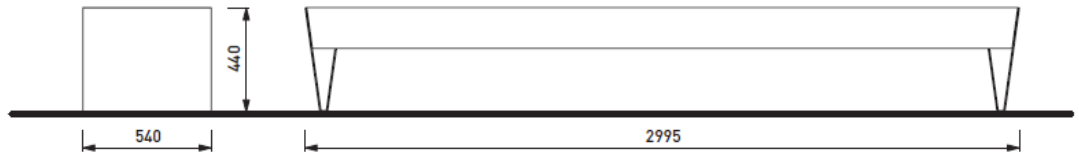

Design: David Karásek

Produsent: mmcity

Blocq-serie

6`cW L6 E 110 benk uten rygg. L & - ž cm.

LÓÛ 110 J

ŠÓÛ 110 J, benk uten rygg, Thermoask, L GJĚ cm

art.nr ĩ ĩ €€€Ĥ €

LÓÛ 110 t, benk uten rygg, FSC Jatoba, L GJĚ Ācm

Blocq LBQ 112 benk/krakk uten rygg. L 59,5 cm.

LBQ 112 J

LBQ 112 J, benk/krakk u/ rygg, Thermoask, L 59,5 cm

art.nr 75000030820

LBQ 112 t, benk/krakk u/ rygg, FSC Jatoba, L 59,5 cm

Blocq-serie

Blocq LBQ 150 benk med rygg. L 300 cm.