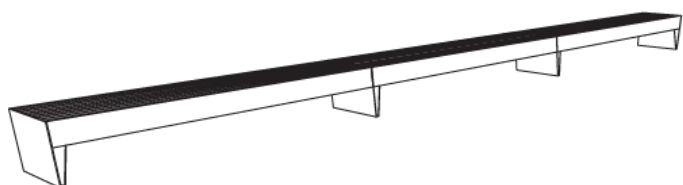

Blocq-serie

Blocq LBQ 960 picnic bord, 160 x 308 cm

- LBQ 960 J LBQ 960 picnic bord, Thermoask, 160 x 308 cm
- LBQ 960 t LBQ 960 picnic bord, FSC Jatoba, 160 x 308 cm

Blocq LBQ 962 picnic bord, 160 x 208 cm

- LBQ 962 J LBQ 962 picnic bord, Thermoask, 160 x 208 cm
- LBQ 962 t LBQ 962 picnic bord, FSC Jatoba, 160 x 208 cm

Blocq-serie

Blocq LBQ120/121/122 kombibenk uten rygg, 54 x 867,5 cm

Blocq LBQ120/121/122 J LBQ120/121/122 J, kombibenk uten rygg, Thermoask, 54 x 867,5 cm

Blocq LBQ120/121/122 t LBQ120/121/122 t, kombibenk uten rygg, FSC Jatoba, 54 x 867,5 cm

Små, runde bord

LED lys under benken

Illustrasjonsbilde av Thermoask (v) og FSC Jatoba (h)

- grunnet naturmateriale kan variasjoner forekomme. Etter en stund lysner fargen og begge tresortene får sølvgrå patina. Hvis dette ikke ønskes er jevnlig oljing nødvendig.