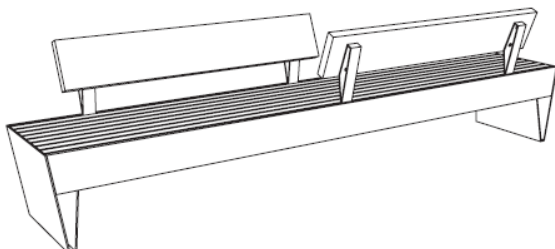

Blocq LBQ 112 benk/krakk uten rygg. L 59,5 cm.

LBQ 112 J

LBQ 112 J, benk/krakk u/ rygg, Thermoask, L 59,5 cm

art.nr 75000030820

LBQ 112 t, benk/krakk u/ rygg, FSC Jatoba, L 59,5 cm

Blocq-serie

Blocq LBQ 150 benk med rygg. L 300 cm.

LBQ 150 J

LBQ 150 J, benk med rygg, Thermoask, L 299,5 cm

art.nr 75000030900

LBQ 150 t, benk med rygg, FSC Jatoba, L 299,5 cm

Blocq LBQ 170 benk med rygg 2 sidig L 299,5 cm.

LBQ 170 J

LBQ 170 J, benk med rygg 2 sidig, Thermoask, L 299,5 cm

art.nr 75000030920

LBQ 170 t, benk med rygg 2 sidig, FSC Jatoba, L 299,5 cm

Blocq-serie

Blocq LBQ 155 benk med rygg og to armlener L 299,5 cm

LBQ 155 J

LBQ 155 J benk med rygg og to armlener, Thermoask, L 299,5 cm