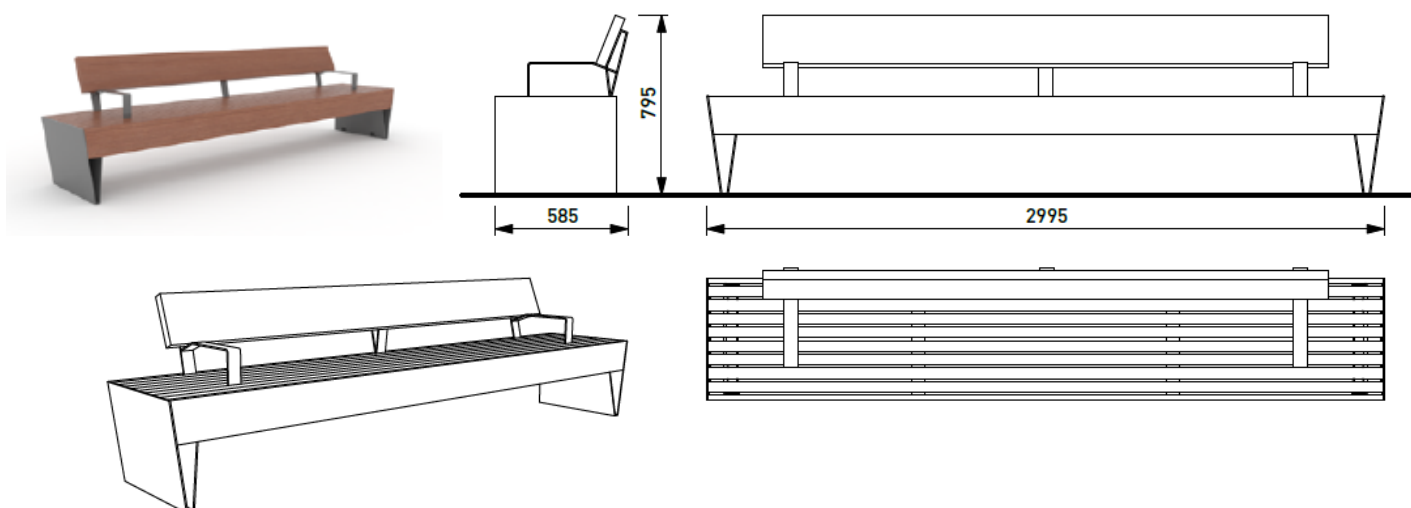

LBQ 150 J

LBQ 150 J, benk med rygg, Thermoask, L 299,5 cm

art.nr 75000030900

LBQ 150 t, benk med rygg, FSC Jatoba, L 299,5 cm

Blocq LBQ 170 benk med rygg 2 sidig L 299,5 cm.

LBQ 170 J

LBQ 170 J, benk med rygg 2 sidig, Thermoask, L 299,5 cm

art.nr 75000030920

LBQ 170 t, benk med rygg 2 sidig, FSC Jatoba, L 299,5 cm

Blocq-serie

Blocq LBQ 155 benk med rygg og to armlener L 299,5 cm

LBQ 155 J

LBQ 155 J benk med rygg og to armlener, Thermoask, L 299,5 cm

LBQ 155 t

LBQ 155 t benk med rygg og to armlener, FSC Jatoba, L 299,5 cm

Blocq LBQ 156 benk med rygg og tre armlener L 299,5 cm

LBQ 156 J

LBQ 156 J benk med rygg og tre armlener, Thermoask, L 299,5 cm

LBQ 156 t