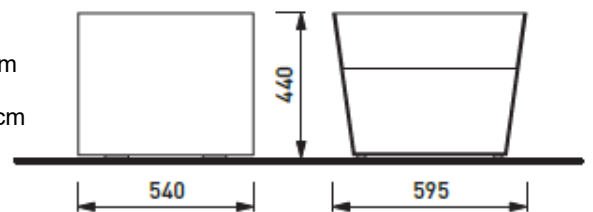

Blocq LBQ 112 benk/krakk uten rygg. L 59,5 cm.

LBQ 112 J

LBQ 112 J, benk/krakk u/ rygg, Thermoask, L 59,5 cm

art.nr 75000030820

LBQ 112 t, benk/krakk u/ rygg, FSC Jatoba, L 59,5 cm

Blocq-serie

Blocq LBQ 150 benk med rygg. L 300 cm.