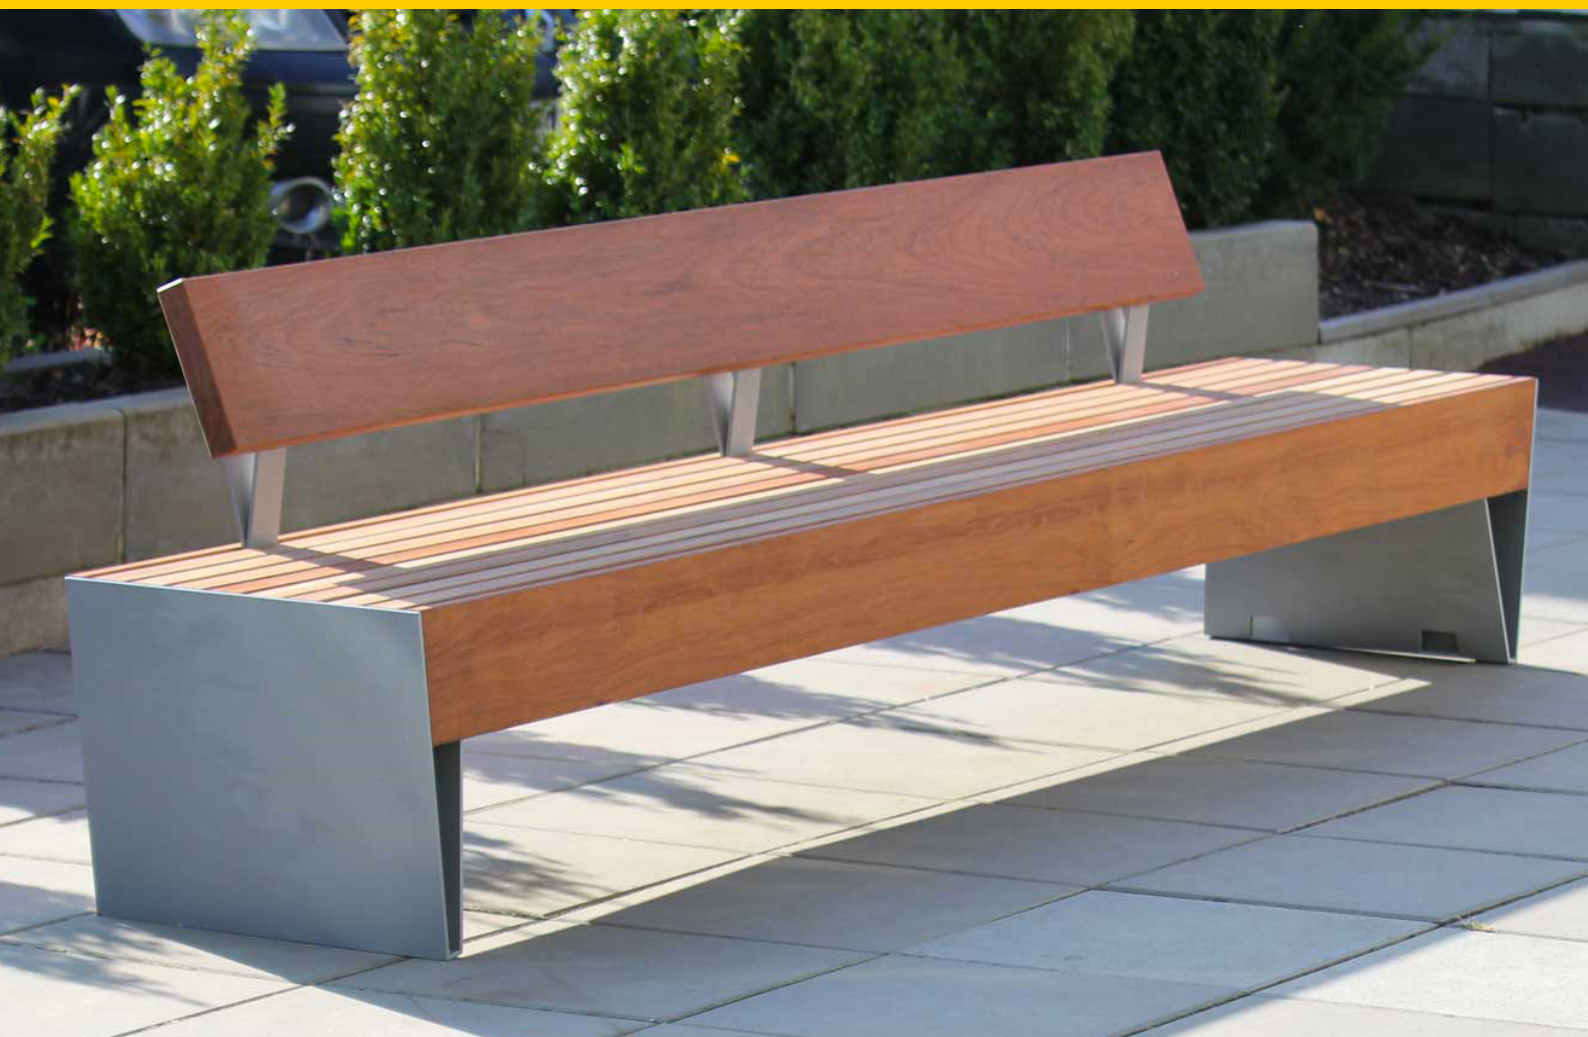

Blocq-serie

Benker og picnic-bord

Blocq-serien inneholder benker og picnic-bord med massive trespiler som støttes av stramt formete stålvanger. Kontrasten disse elementene skaper samt store, massive dimensjoner er effektivt i det offentlige rom; møblene blir lagt merke til. Modulbasert oppbygging gjør det mulig å få til store, lange formasjoner.

Treverket enten i varmebehandlet ask eller FSC godkjent jatoba. Begge typene eldes pent, og etter en stund oppnås sølvaktig patina. Dette sammen med friske farger skaper spenstige og inviterende møteplasser.

Produktene kan utstyres med bord, USB-lader samt LED-belysning under benken. Ta kontakt med oss for mer info.

OBS: Bildene i dette dokumentet kan vise produkter i andre materialer enn Thermoask eller FSC godkjent Jatoba.

Design: David Karásek

Produsent: mmcity