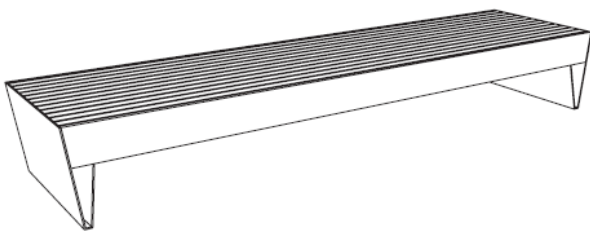

LBQ 155 t

LBQ 155 t benk med rygg og to armlener, FSC Jatoba, L 299,5 cm

Blocq LBQ 156 benk med rygg og tre armlener L 299,5 cm

LBQ 156 J

LBQ 156 J benk med rygg og tre armlener, Thermoask, L 299,5 cm

LBQ 156 t

LBQ 156 t benk med rygg og tre armlener, FSC Jatoba, L 299,5 cm

Blocq-serie

Blocq LBQ 210 benk uten rygg, 78 x 299,5 cm

LBQ 210 J

LBQ 210 J benk uten rygg, Thermoask, 78 x 299,5 cm

art.nr 75000030940

LBQ 210 t benk uten rygg, FSC Jatoba, 78 x 299,5 cm

Blocq LBQ 500 benk uten rygg, hull for tre, 168 x 299,5cm

LBQ 500 J

LBQ 500 J, benk uten rygg, hull for tre, Thermoask, 168 x 299,5cm

LBQ 500 t

LBQ 500 t, benk uten rygg, hull for tre, FSC Jatoba 168 x 299,5cm

Blocq-serie

Blocq LBQ 960 picnic bord, 160 x 308 cm

- LBQ 960 J LBQ 960 picnic bord, Thermoask, 160 x 308 cm
- LBQ 960 t LBQ 960 picnic bord, FSC Jatoba, 160 x 308 cm

Blocq LBQ 962 picnic bord, 160 x 208 cm