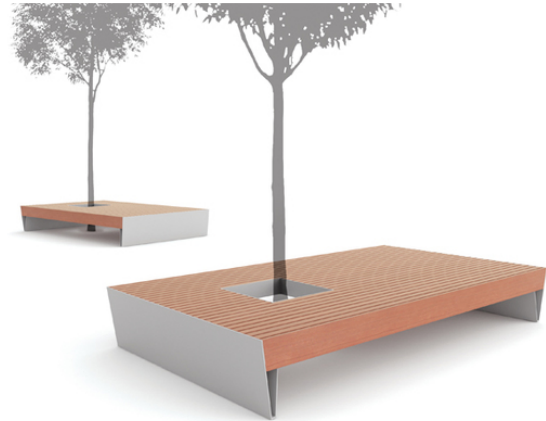

Blocq-serie

Benker og picnic-bord

Blocq-serien inneholder benker og picnic-bord med massive trespiler som støttes av stramt formete stålvanger. Kontrasten disse elementene skaper samt store, massive dimensjoner er effektivt i det offentlige rom; møblene blir lagt merke til. Modulbasert oppbygging gjør det mulig å få til store, lange formasjoner.

LBQ 156 t benk med rygg og tre armlener, FSC Jatoba, L 299,5 cm

Blocq-serie

Blocq LBQ 210 benk uten rygg, 78 x 299,5 cm

LBQ 210 J

LBQ 210 J benk uten rygg, Thermoask, 78 x 299,5 cm

art.nr 75000030940

LBQ 210 t benk uten rygg, FSC Jatoba, 78 x 299,5 cm

Blocq LBQ 500 benk uten rygg, hull for tre, 168 x 299,5cm

LBQ 500 J

LBQ 500 J, benk uten rygg, hull for tre, Thermoask, 168 x 299,5cm

LBQ 500 t

LBQ 500 t, benk uten rygg, hull for tre, FSC Jatoba 168 x 299,5cm

Blocq-serie

Blocq LBQ 960 picnic bord, 160 x 308 cm

- LBQ 960 J LBQ 960 picnic bord, Thermoask, 160 x 308 cm
- LBQ 960 t LBQ 960 picnic bord, FSC Jatoba, 160 x 308 cm

Blocq LBQ 962 picnic bord, 160 x 208 cm