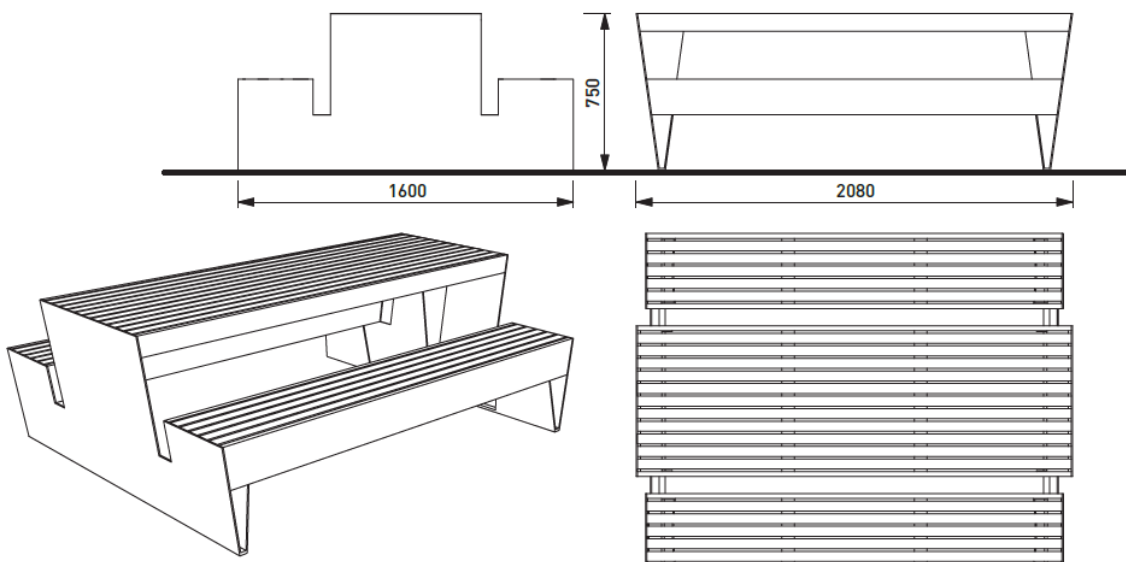

Blocq LBQ 500 benk uten rygg, hull for tre, 168 x 299,5cm

LBQ 500 J

LBQ 500 J, benk uten rygg, hull for tre, Thermoask, 168 x 299,5cm

LBQ 500 t

LBQ 500 t, benk uten rygg, hull for tre, FSC Jatoba 168 x 299,5cm

Blocq-serie

Blocq LBQ 960 picnic bord, 160 x 308 cm

- LBQ 960 J LBQ 960 picnic bord, Thermoask, 160 x 308 cm
- LBQ 960 t LBQ 960 picnic bord, FSC Jatoba, 160 x 308 cm

Blocq LBQ 962 picnic bord, 160 x 208 cm

- LBQ 962 J LBQ 962 picnic bord, Thermoask, 160 x 208 cm
- LBQ 962 t LBQ 962 picnic bord, FSC Jatoba, 160 x 208 cm

Blocq-serie

Blocq LBQ120/121/122 kombibenk uten rygg, 54 x 867,5 cm

Blocq LBQ120/121/122 J LBQ120/121/122 J, kombibenk uten rygg, Thermoask, 54 x 867,5 cm