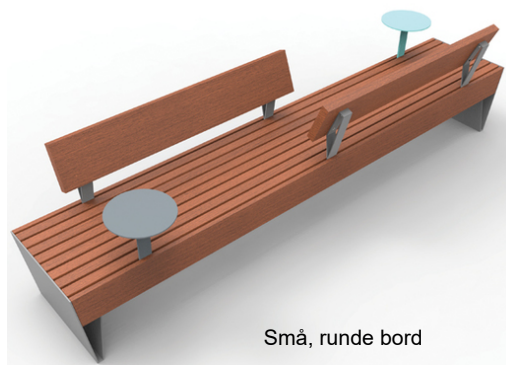

Blocq-serie

Benker og picnic-bord

Blocq-serien inneholder benker og picnic-bord med massive trespiler som støttes av stramt formete stålvanger. Kontrasten disse elementene skaper samt store, massive dimensjoner er effektivt i det offentlige rom; møblene blir lagt merke til. Modulbasert oppbygging gjør det mulig å få til store, lange formasjoner.

Blocq-serie

Blocq LBQ 960 picnic bord, 160 x 308 cm

- LBQ 960 J LBQ 960 picnic bord, Thermoask, 160 x 308 cm
- LBQ 960 t LBQ 960 picnic bord, FSC Jatoba, 160 x 308 cm

Blocq LBQ 962 picnic bord, 160 x 208 cm

- LBQ 962 J LBQ 962 picnic bord, Thermoask, 160 x 208 cm
- LBQ 962 t LBQ 962 picnic bord, FSC Jatoba, 160 x 208 cm

Blocq-serie

Blocq LBQ120/121/122 kombibenk uten rygg, 54 x 867,5 cm

Blocq LBQ120/121/122 J LBQ120/121/122 J, kombibenk uten rygg, Thermoask, 54 x 867,5 cm

Blocq LBQ120/121/122 t LBQ120/121/122 t, kombibenk uten rygg, FSC Jatoba, 54 x 867,5 cm

Små, runde bord

LED lys under benken

Illustrasjonsbilde av Thermoask (v) og FSC Jatoba (h)

- grunnet naturmateriale kan variasjoner forekomme. Etter en stund lysner fargen og begge tresortene får sølvgrå patina. Hvis dette ikke ønskes er jevnlig oljing nødvendig.