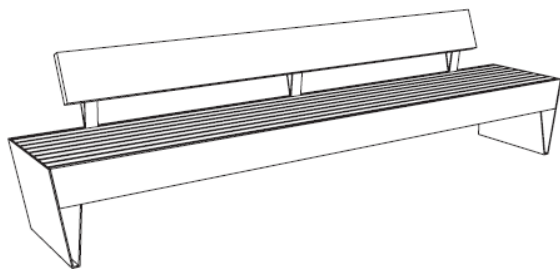

Blocq-serie

Benker og picnic-bord

Blocq-serien inneholder benker og picnic-bord med massive trespiler som støttes av stramt formete stålvanger. Kontrasten disse elementene skaper samt store, massive dimensjoner er effektivt i det offentlige rom; møblene blir lagt merke til. Modulbasert oppbygging gjør det mulig å få til store, lange formasjoner.

Blocq LBQ 112 benk/krakk uten rygg. L 59,5 cm.

LBQ 112 J

LBQ 112 J, benk/krakk u/ rygg, Thermoask, L 59,5 cm

art.nr 75000030820

LBQ 112 t, benk/krakk u/ rygg, FSC Jatoba, L 59,5 cm

Blocq-serie

Blocq LBQ 150 benk med rygg. L 300 cm.

LBQ 150 J

LBQ 150 J, benk med rygg, Thermoask, L 299,5 cm

art.nr 75000030900

LBQ 150 t, benk med rygg, FSC Jatoba, L 299,5 cm

Blocq LBQ 170 benk med rygg 2 sidig L 299,5 cm.

LBQ 170 J

LBQ 170 J, benk med rygg 2 sidig, Thermoask, L 299,5 cm