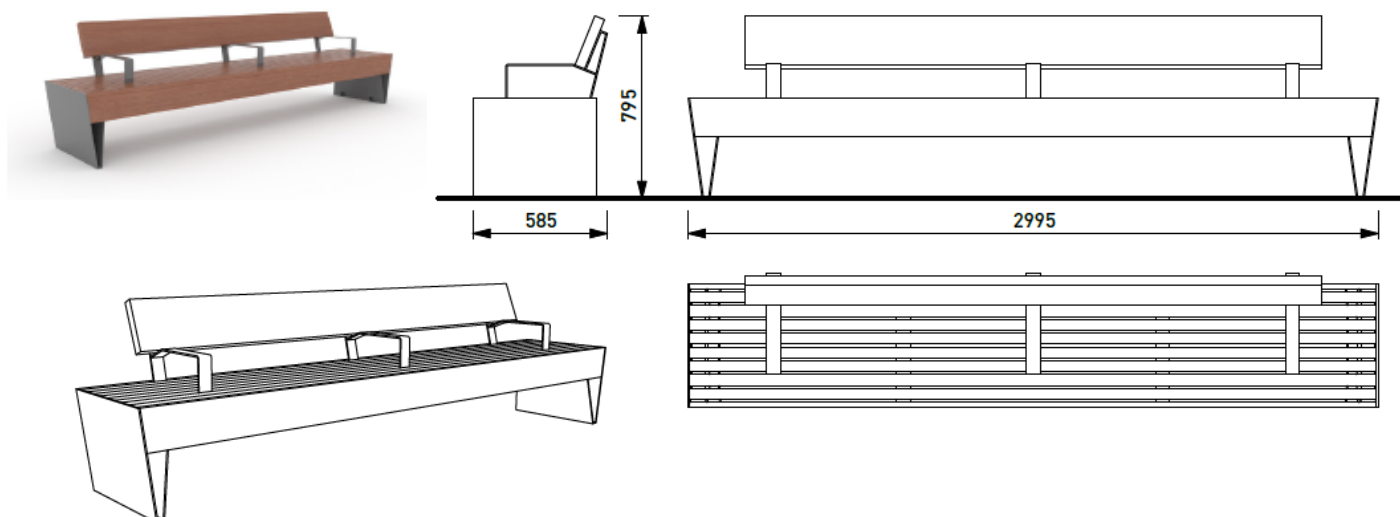

LBQ 155 t

LBQ 155 t benk med rygg og to armlener, FSC Jatoba, L 299,5 cm

Blocq LBQ 156 benk med rygg og tre armlener L 299,5 cm

LBQ 156 J

LBQ 156 J benk med rygg og tre armlener, Thermoask, L 299,5 cm

LBQ 156 t

LBQ 156 t benk med rygg og tre armlener, FSC Jatoba, L 299,5 cm

Blocq-serie

Blocq LBQ 210 benk uten rygg, 78 x 299,5 cm

LBQ 210 J

LBQ 210 J benk uten rygg, Thermoask, 78 x 299,5 cm

art.nr 75000030940

LBQ 210 t benk uten rygg, FSC Jatoba, 78 x 299,5 cm