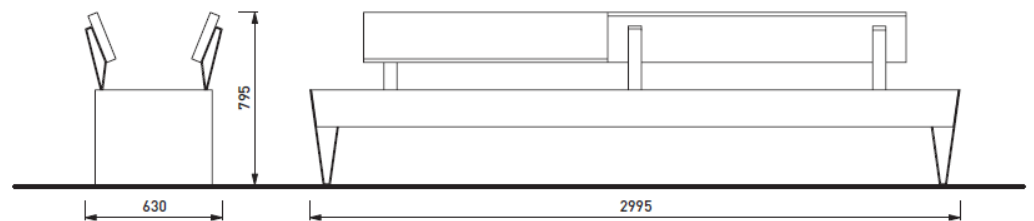

Blocq LBQ 170 benk med rygg 2 sidig L 299,5 cm.

LBQ 170 J

LBQ 170 J, benk med rygg 2 sidig, Thermoask, L 299,5 cm

art.nr 75000030920

LBQ 170 t, benk med rygg 2 sidig, FSC Jatoba, L 299,5 cm