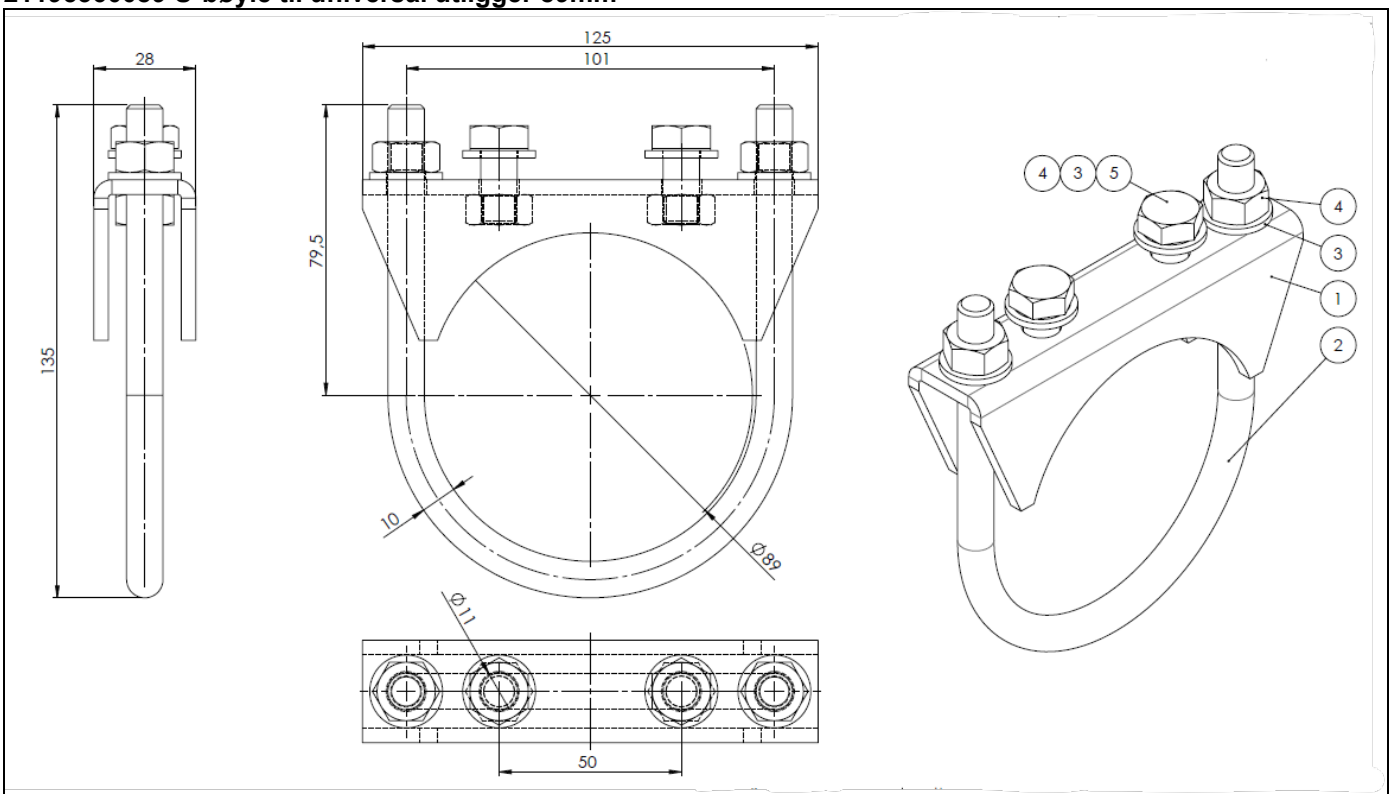

21195360089 U-bøyle til universal utligger 89mm