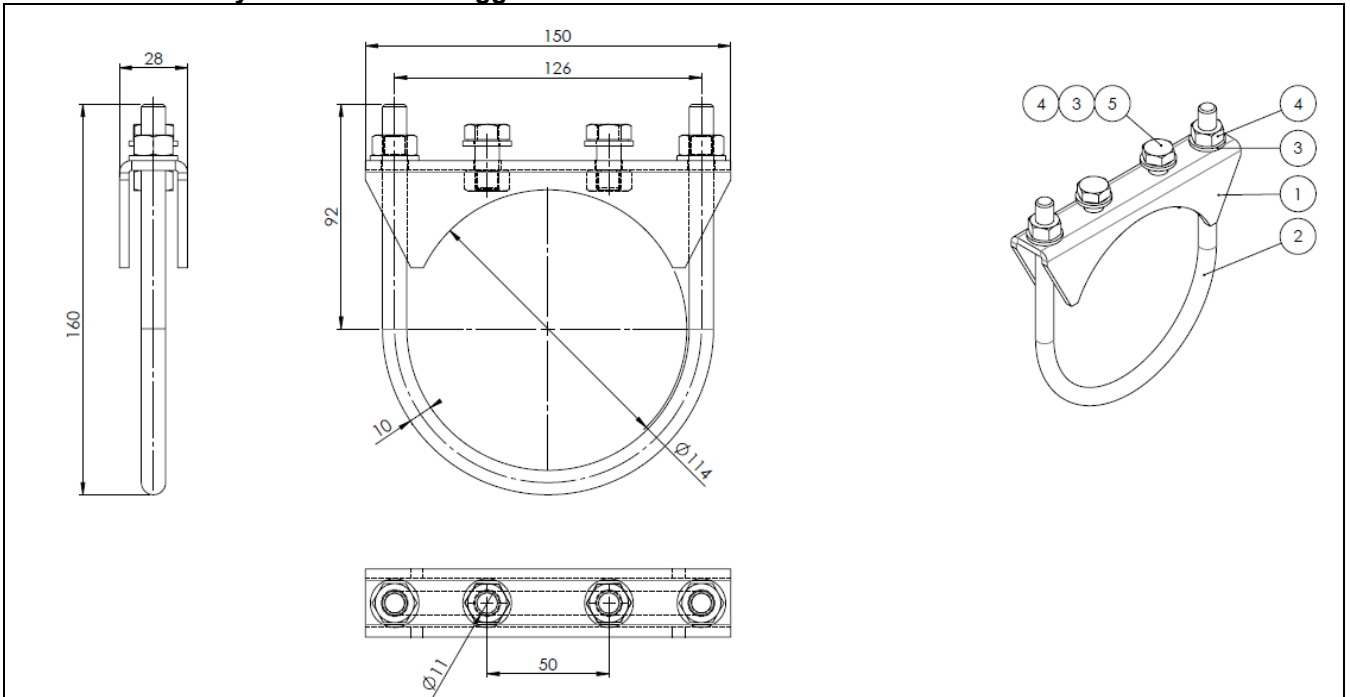

214-Universal utligger stolpe/vegg 60mm L=50cm

Rev. 19.02.2021

21195360114 U-bøyle til universal utligger 114mm