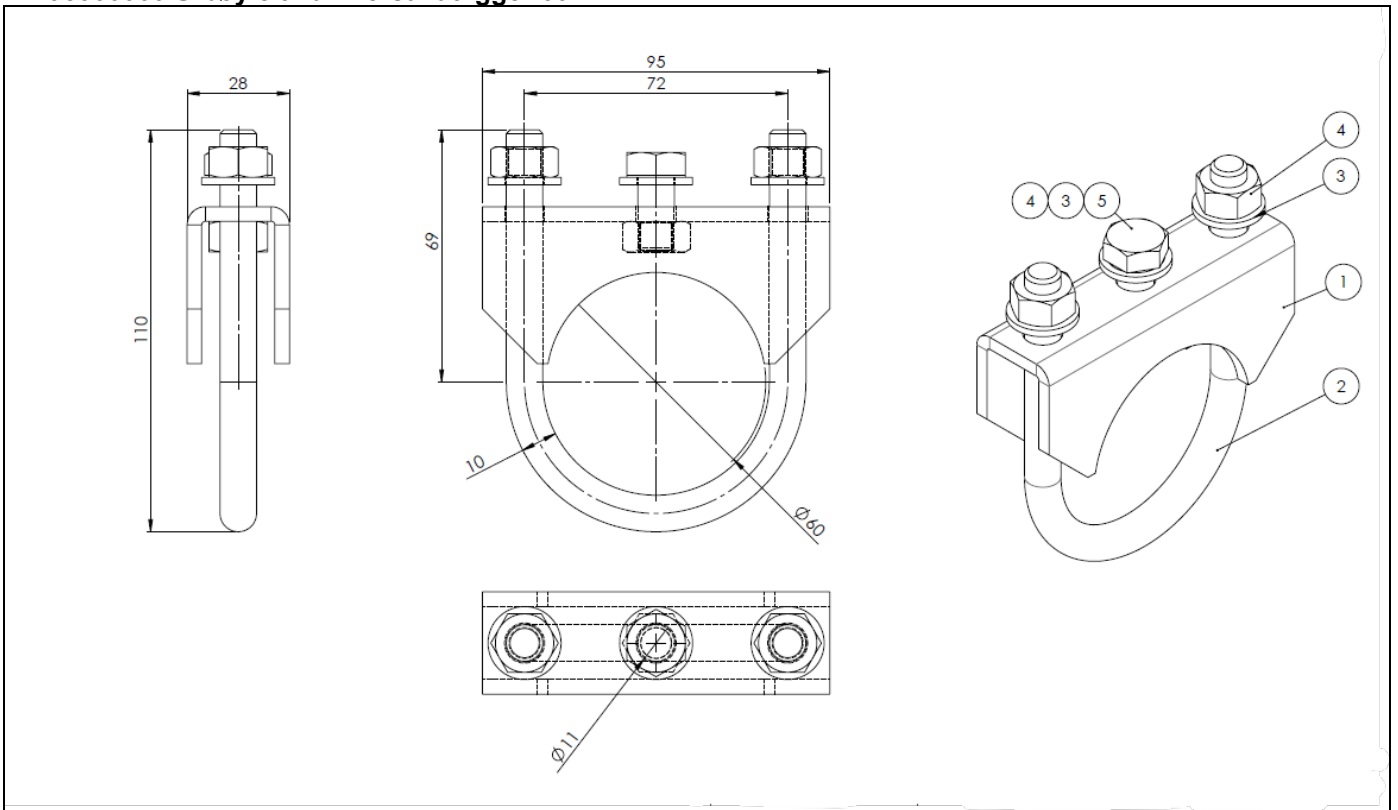

214-Universal utligger stolpe/vegg 60mm L=50cm

Rev. 19.02.2021

BESKRIVELSE

Universal utligger kan monteres direkte på vegg eller tilpasses montering på varierende stolpestørrelser ved å benytte forskjellige U-bøyle eller båndfeste. Utligger er designet for å bære ett sirkulært skilt på Ø800mm eller tilsvarende ved å montere Ø60 rør gjennom utligger.

TEKNISK DATA

Materiale	S235
Overflatebehandling	Varmgalvanisert
Passer til stolpediameter	Ø60, Ø89, Ø114 + alle over Ø114
Dimensjoner	Se figurer lenger ned

REFERANSER

Produkttegning nr: Se figurer under.

Monteringsveiledning: 214-Universal Utligger-Monteringsveiledning

Dette produktdatabladet gjelder for følgende artikkelnummer (kryss av for gjeldende)

Artikkelnummer	Tittel	Kryss av
21419006050	Universal utligger stolpe/vegg 60mm L=50cm	
21195360060	U-bøyle til universal utligger 60mm	
21195360089	U-bøyle til universal utligger 89mm	
21195360114	U-bøyle til universal utligger 114mm	
21195360999	Båndstål feste for universal utligger	

214-Universal utligger stolpe/vegg 60mm L=50cm

Rev. 19.02.2021

21419006050 Universal utligger stolpe/vegg 60mm L=50cm

214-Universal utligger stolpe/vegg 60mm L=50cm

Rev. 19.02.2021

21195360060 U-bøyle til universal utligger 60mm