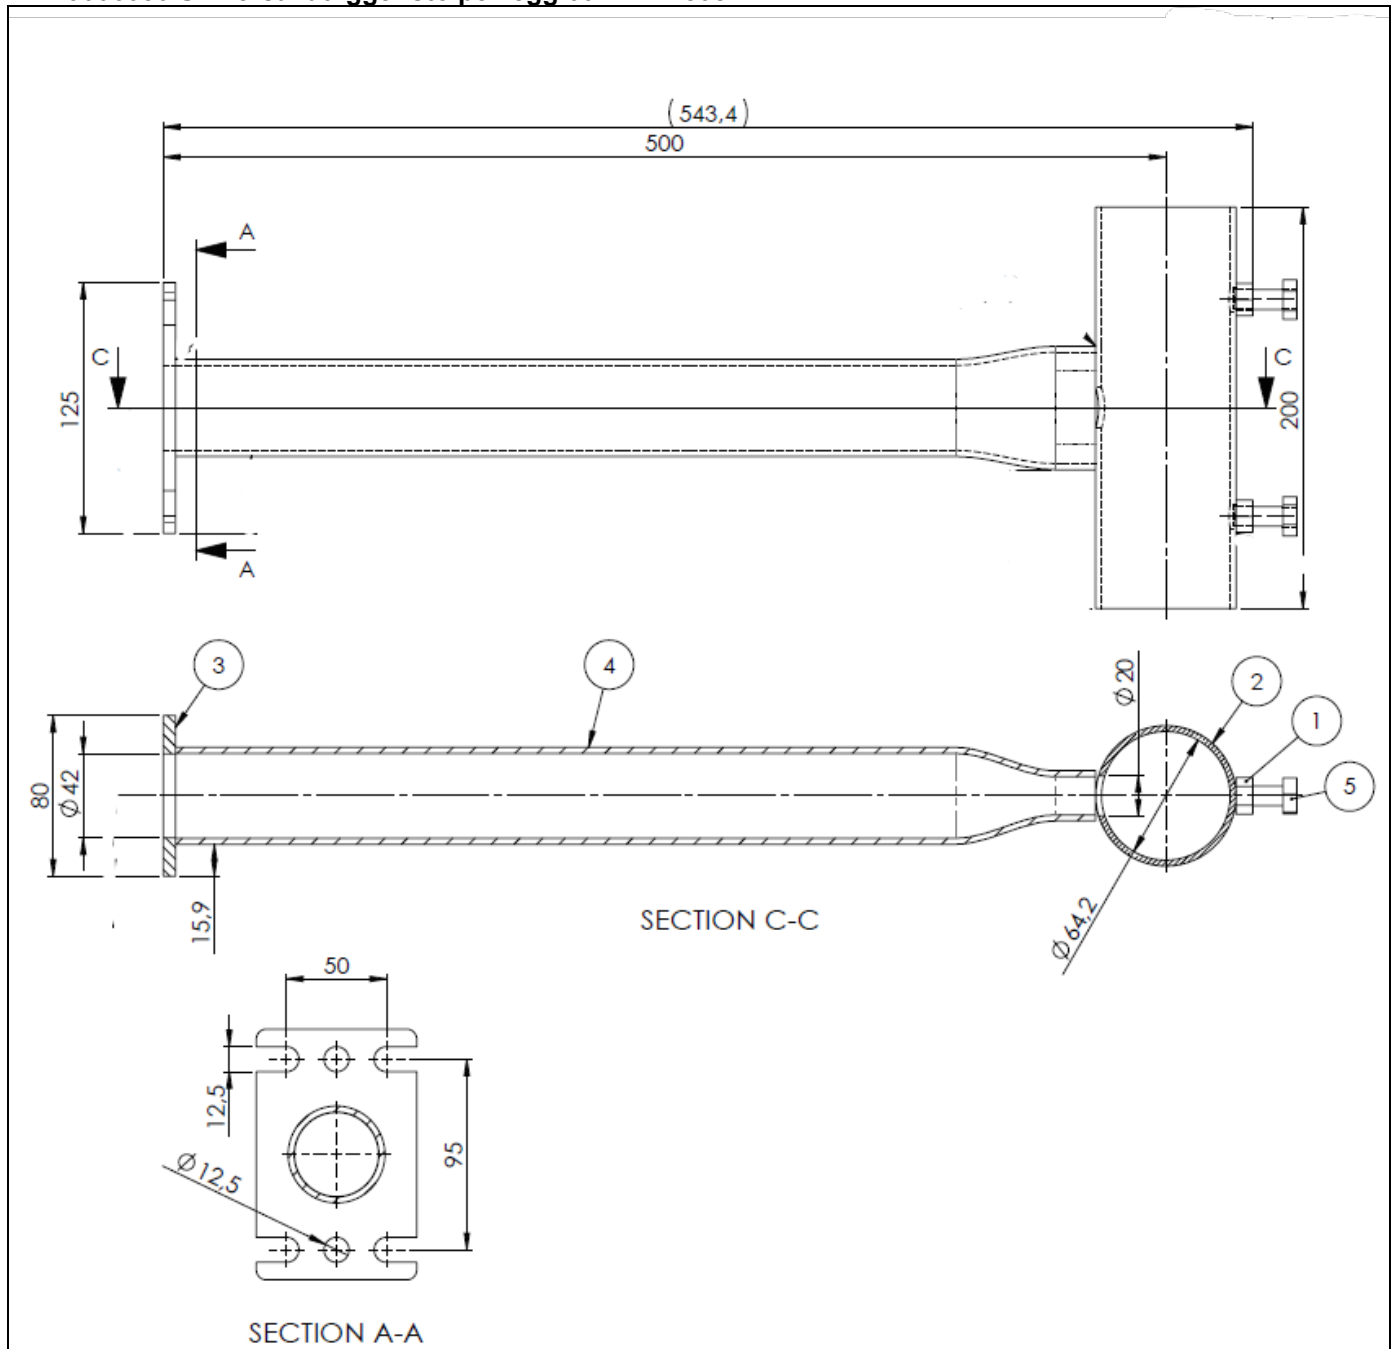

214-Universal utligger stolpe/vegg 60mm L=50cm

Rev. 19.02.2021

BESKRIVELSE

Universal utligger kan monteres direkte på vegg eller tilpasses montering på varierende stolpestørrelser ved å benytte forskjellige U-bøyle eller båndfeste. Utligger er designet for å bære ett sirkulært skilt på Ø800mm eller tilsvarende ved å montere Ø60 rør gjennom utligger.

TEKNISK DATA

Materiale	S235
Overflatebehandling	Varmgalvanisert
Passer til stolpediameter	Ø60, Ø89, Ø114 + alle over Ø114
Dimensjoner	Se figurer lenger ned

REFERANSER

Produkttegning nr: Se figurer under.

Monteringsveiledning: 214-Universal Utligger-Monteringsveiledning

Dette produktdatabladet gjelder for følgende artikkelnummer (kryss av for gjeldende)

Artikkelnummer	Tittel	Kryss av
21419006050	Universal utligger stolpe/vegg 60mm L=50cm	
21195360060	U-bøyle til universal utligger 60mm	
21195360089	U-bøyle til universal utligger 89mm	
21195360114	U-bøyle til universal utligger 114mm	
21195360999	Båndstål feste for universal utligger	

214-Universal utligger stolpe/vegg 60mm L=50cm

Rev. 19.02.2021

21419006050 Universal utligger stolpe/vegg 60mm L=50cm

214-Universal utligger stolpe/vegg 60mm L=50cm

Rev. 19.02.2021

21195360060 U-bøyle til universal utligger 60mm