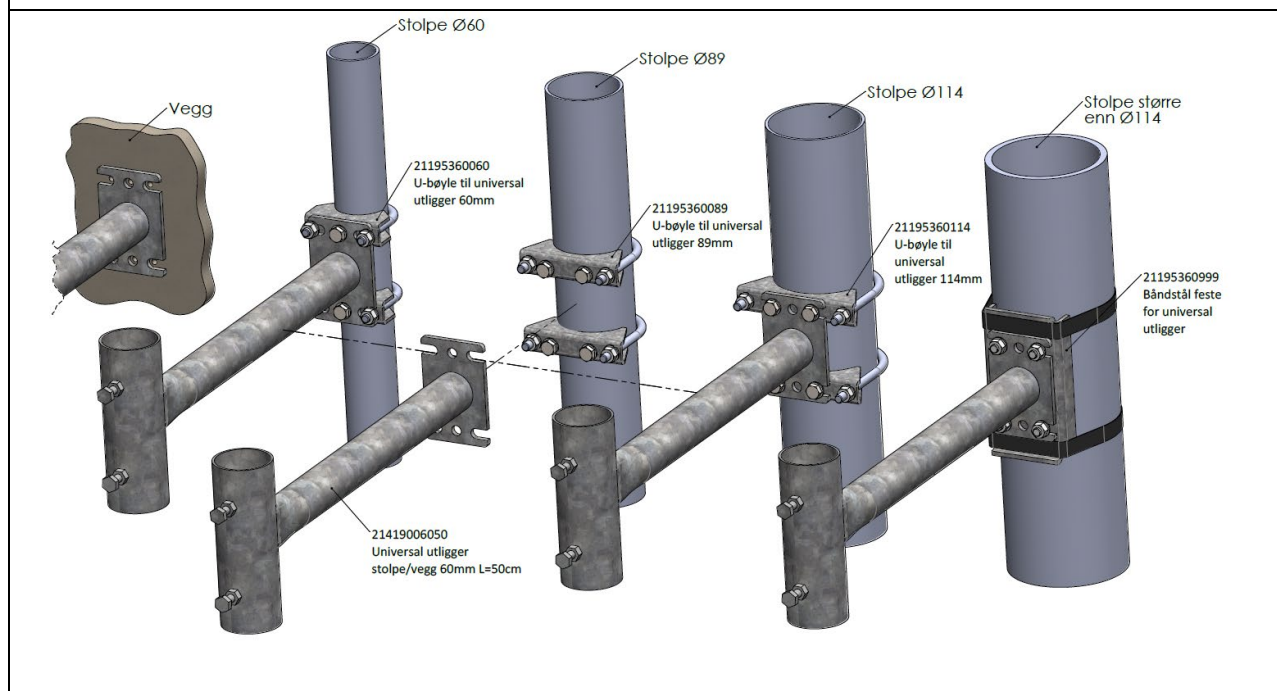

214-Universal utligger stolpe/vegg 60mm L=50cm

Rev. 19.02.2021

BESKRIVELSE

Universal utligger kan monteres direkte på vegg eller tilpasses montering på varierende stolpestørrelser ved å benytte forskjellige U-bøyle eller båndfeste. Utligger er designet for å bære ett sirkulært skilt på Ø800mm eller tilsvarende ved å montere Ø60 rør gjennom utligger.

TEKNISK DATA

Materiale	S235
Overflatebehandling	Varmgalvanisert
Passer til stolpediameter	Ø60, Ø89, Ø114 + alle over Ø114
Dimensjoner	Se figurer lenger ned

REFERANSER

Produkttegning nr: Se figurer under.

Monteringsveiledning: 214-Universal Utligger-Monteringsveiledning

Dette produktdatabladet gjelder for følgende artikkelnummer (kryss av for gjeldende)

Artikkelnummer	Tittel	Kryss av
21419006050	Universal utligger stolpe/vegg 60mm L=50cm	
21195360060	U-bøyle til universal utligger 60mm	
21195360089	U-bøyle til universal utligger 89mm	
21195360114	U-bøyle til universal utligger 114mm	
21195360999	Båndstål feste for universal utligger	

214-Universal utligger stolpe/vegg 60mm L=50cm

Rev. 19.02.2021

21419006050 Universal utligger stolpe/vegg 60mm L=50cm

214-Universal utligger stolpe/vegg 60mm L=50cm

Rev. 19.02.2021

21195360060 U-bøyle til universal utligger 60mm