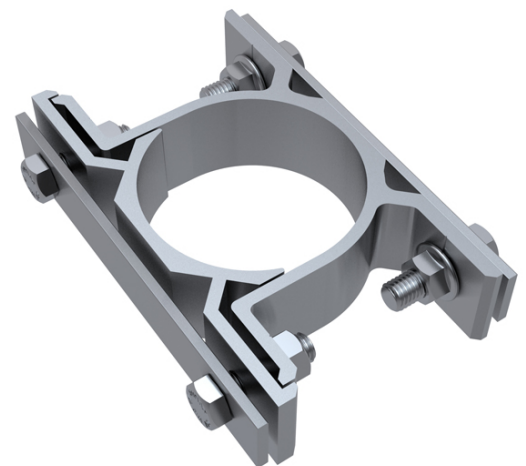

Nr. 21190022621

**Klammer alum Ø90mm m/ flattskinne, tosidig**

Rev. JSK 15.05.2020

Dette feste er laget for å montere to skilter rygg mot rygg på samme mast/rør, det kan brukes både til NM89-7.5 og Ø89-90mm rør.  
Ved montering bygger to fester med mast totalt 179 mm i bredden  
C-C mål mellom bolter er 129mm. Avstand mellom skilter blir 99mm.

Tiltrekningsmoment for mutrer/bolter: M12 = 76Nm.

Alle mutrer er Safe-Lock vibrasjonssikre låsemutrer med Gleitmo glidebelegg.

## Montering av glideskinne og bolt i aluminium skilt profil

Tillatt last: 15 kN (1500kg)