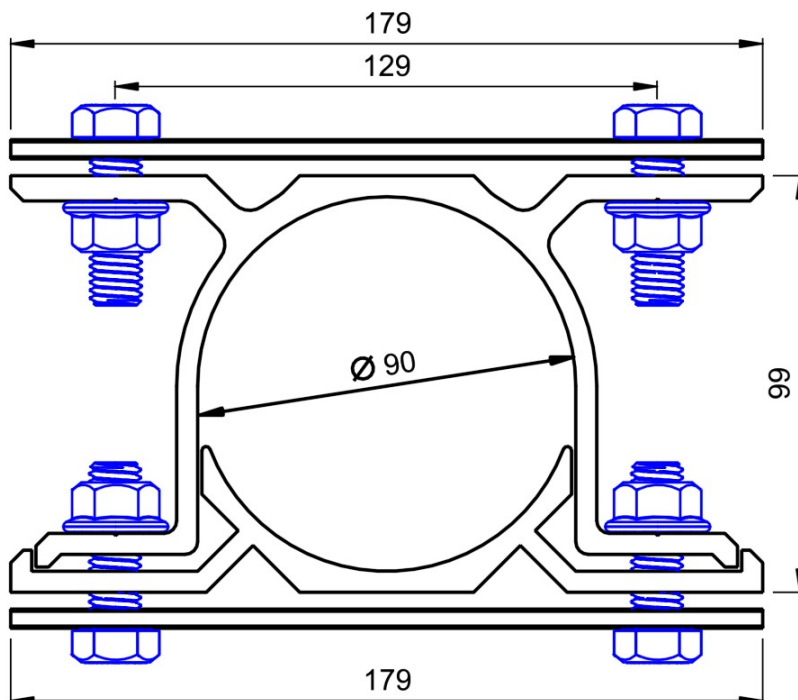

Nr. 21190022621

**Klammer alum Ø90mm m/ flattskinne, tosidig**

Rev. JSK 15.05.2020

Dette feste er laget for å montere to skilter rygg mot rygg på samme mast/rør, det kan brukes både til NM89-7.5 og Ø89-90mm rør.  
Ved montering bygger to fester med mast totalt 179 mm i bredden  
C-C mål mellom bolter er 129mm. Avstand mellom skilter blir 99mm.

Tiltrekningsmoment for mutrer/bolter: M12 = 76Nm.

Alle mutrer er Safe-Lock vibrasjonssikre låsemutrer med Gleitmo glidebelegg.

## Montering av glideskinne og bolt i aluminium skilt profil

Tillatt last: 15 kN (1500kg)