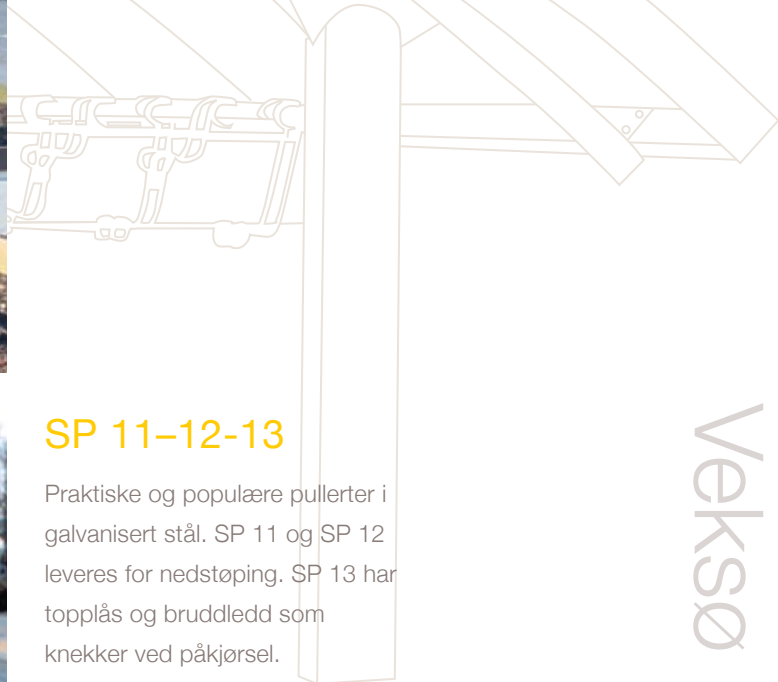

SP 11-12-13

Praktiske og populære pullerter i galvanisert stål. SP 11 og SP 12 leveres for nedstøping. SP 13 har topplås og bruddledd som knekker ved påkjørsel. Enkel demontering for skifte av bruddledd.